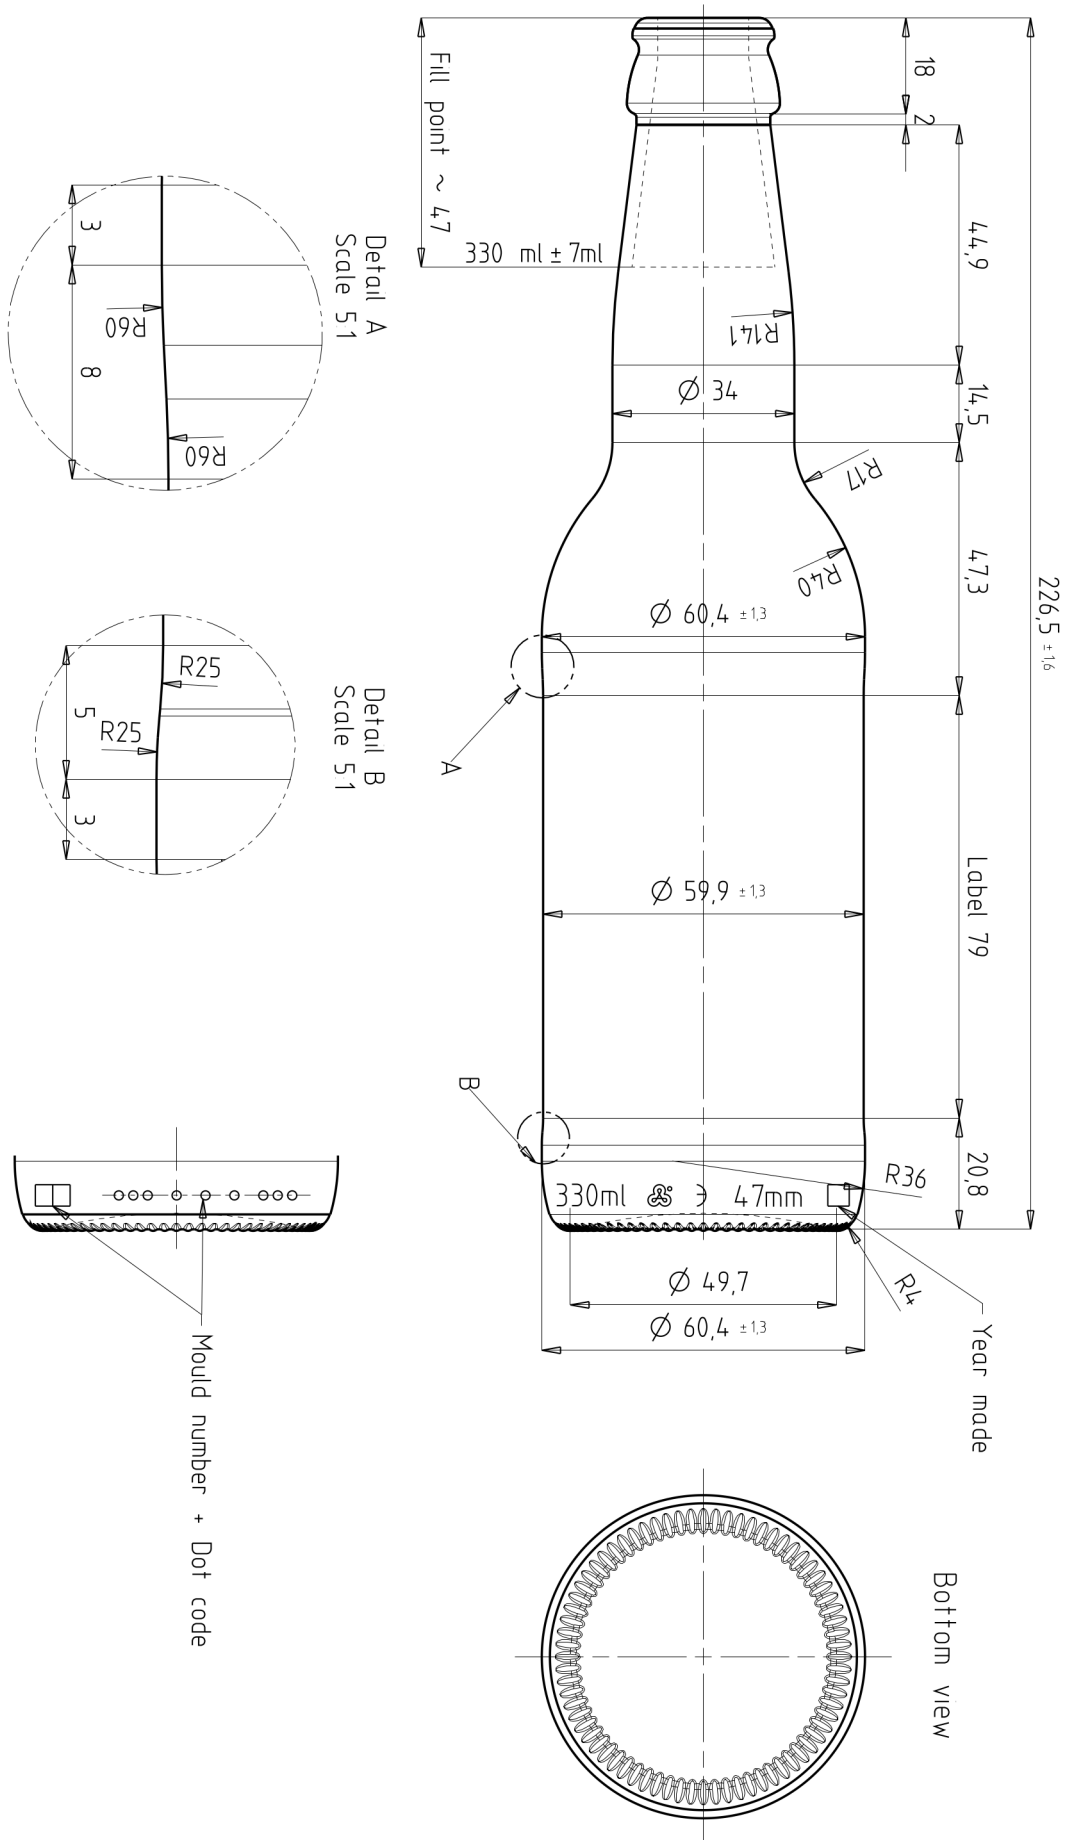

Finish
Kronkork 26 H 180
EN 14634

Longneck FL EW 330