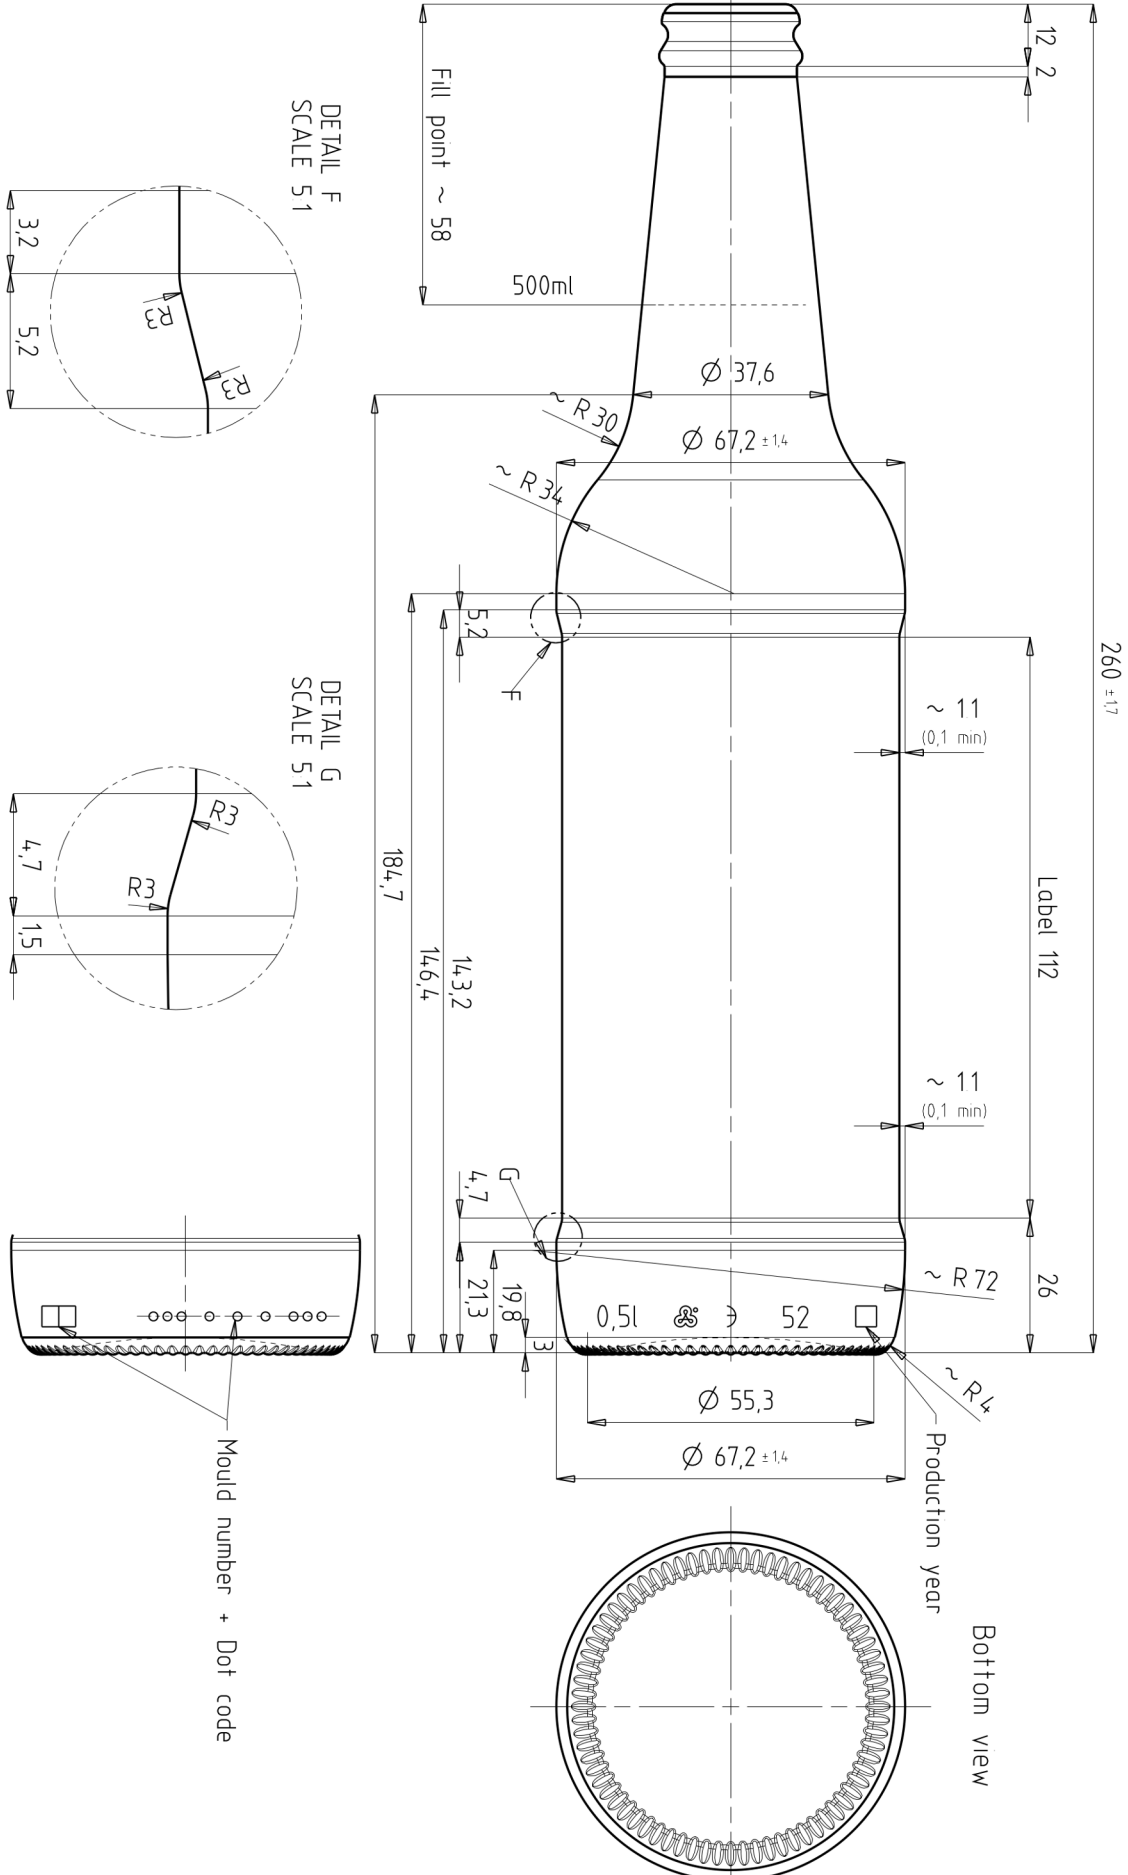

Finish  
Kronkork A1-26  
DIN 6094-1

**Silenus ALE 500**