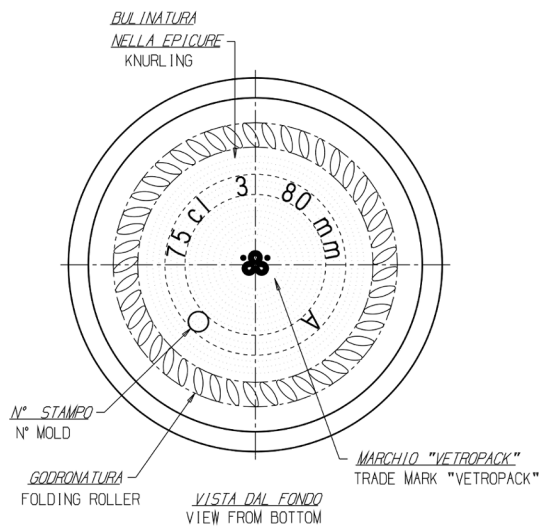

CODICE LETTORE DI CAVITA'
DOT CODE

Borgongonotta 750