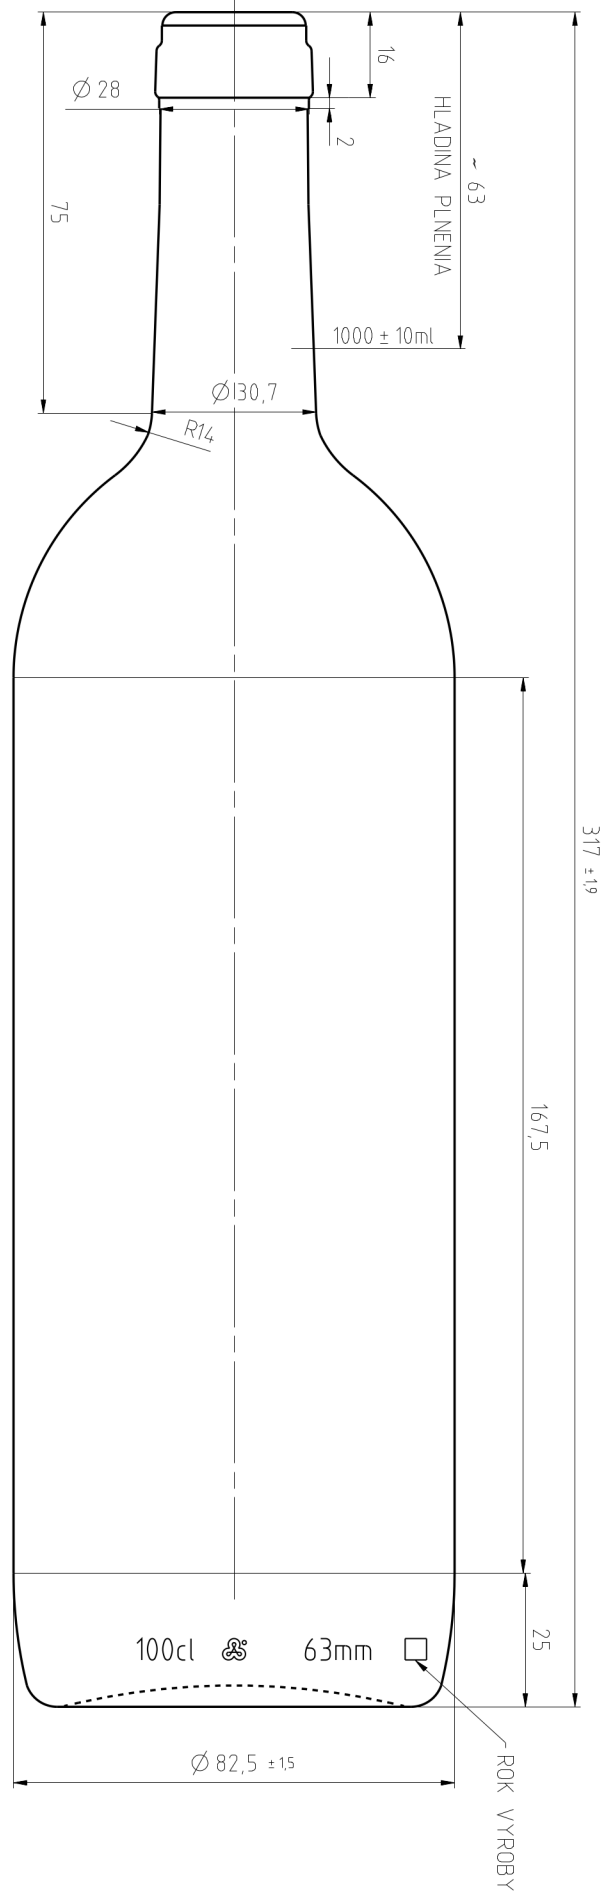

USTIE-PASKOVE
Band Muendung

POHLAD NA DNO

Bordeaux EX 1000