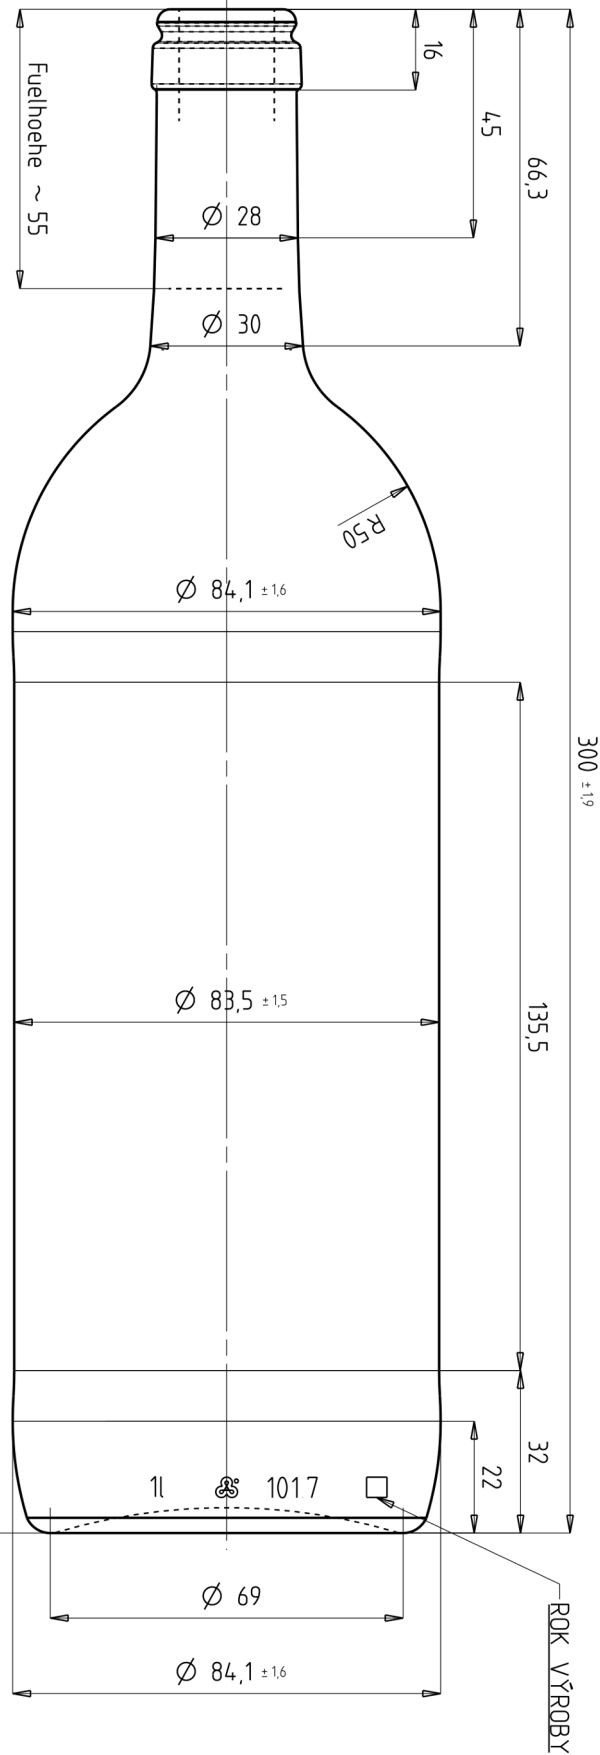

ÚSTÍ:
DIN 6094-DI-28 DE 6

POHLED NA DNO

ČÍSLO FORMY

ROK VÝROBY

Bordeaux F1 BMS 1000