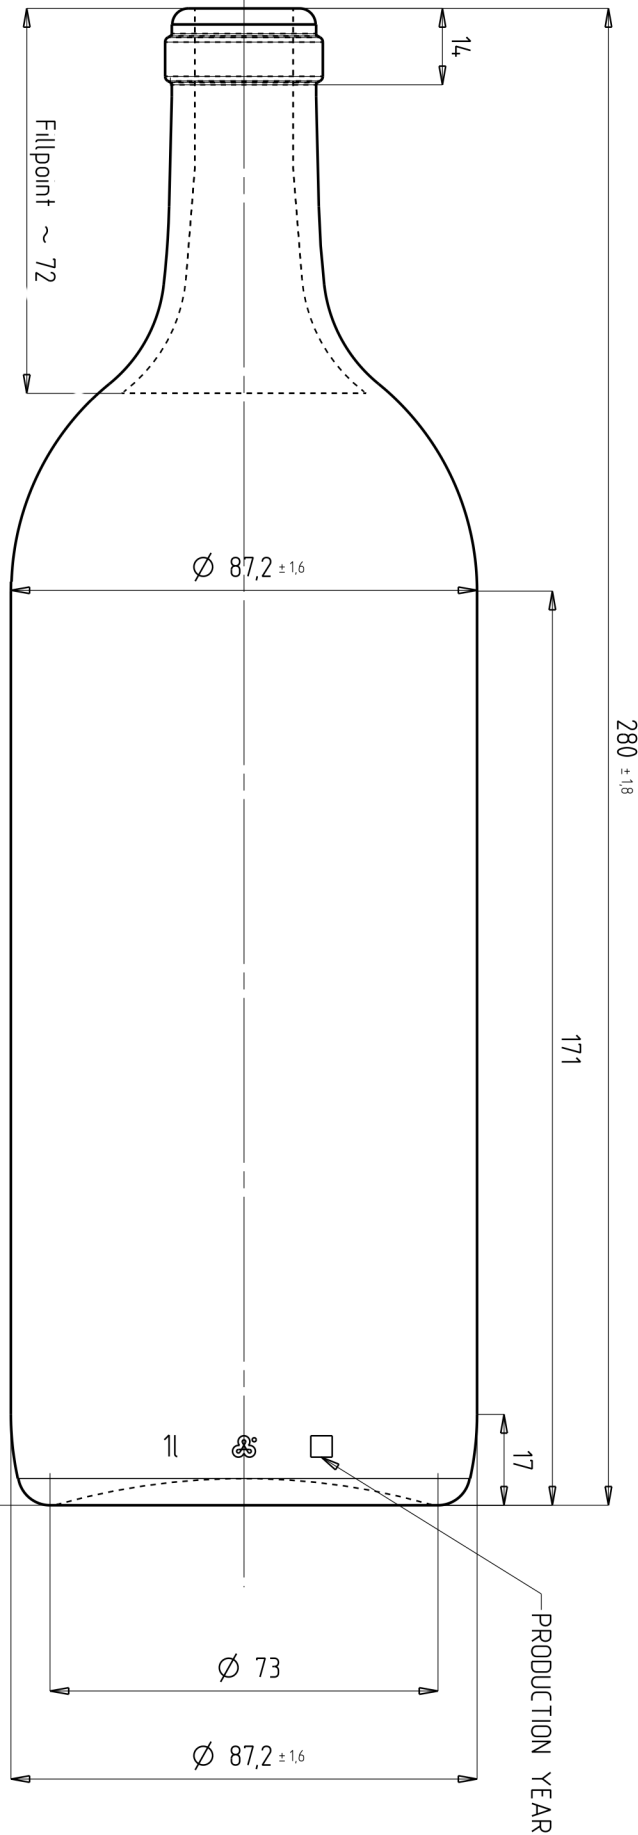

NECK
ČSN 70 3004

BOTTOM VIEW

Vino 1000