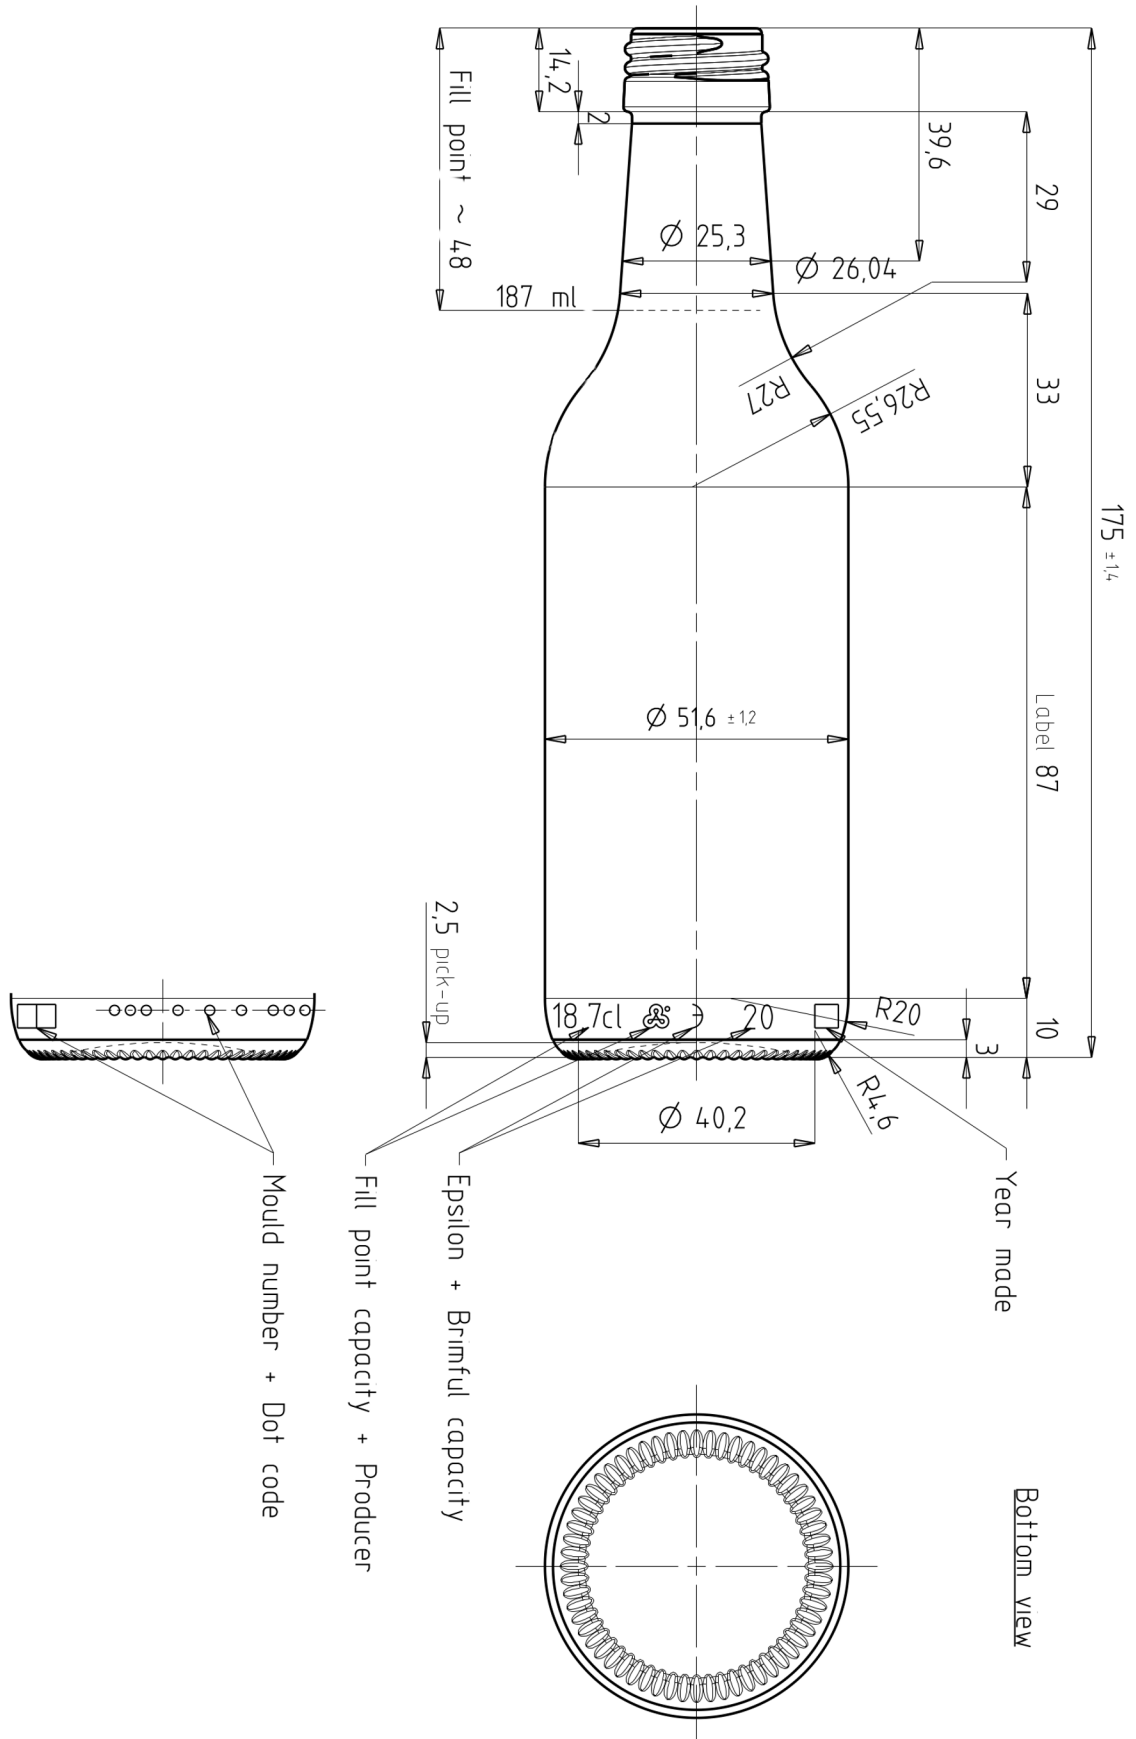

Finish
 Schraubmundstueck 25
 EN 15543

CA Bordeaux 187 PP