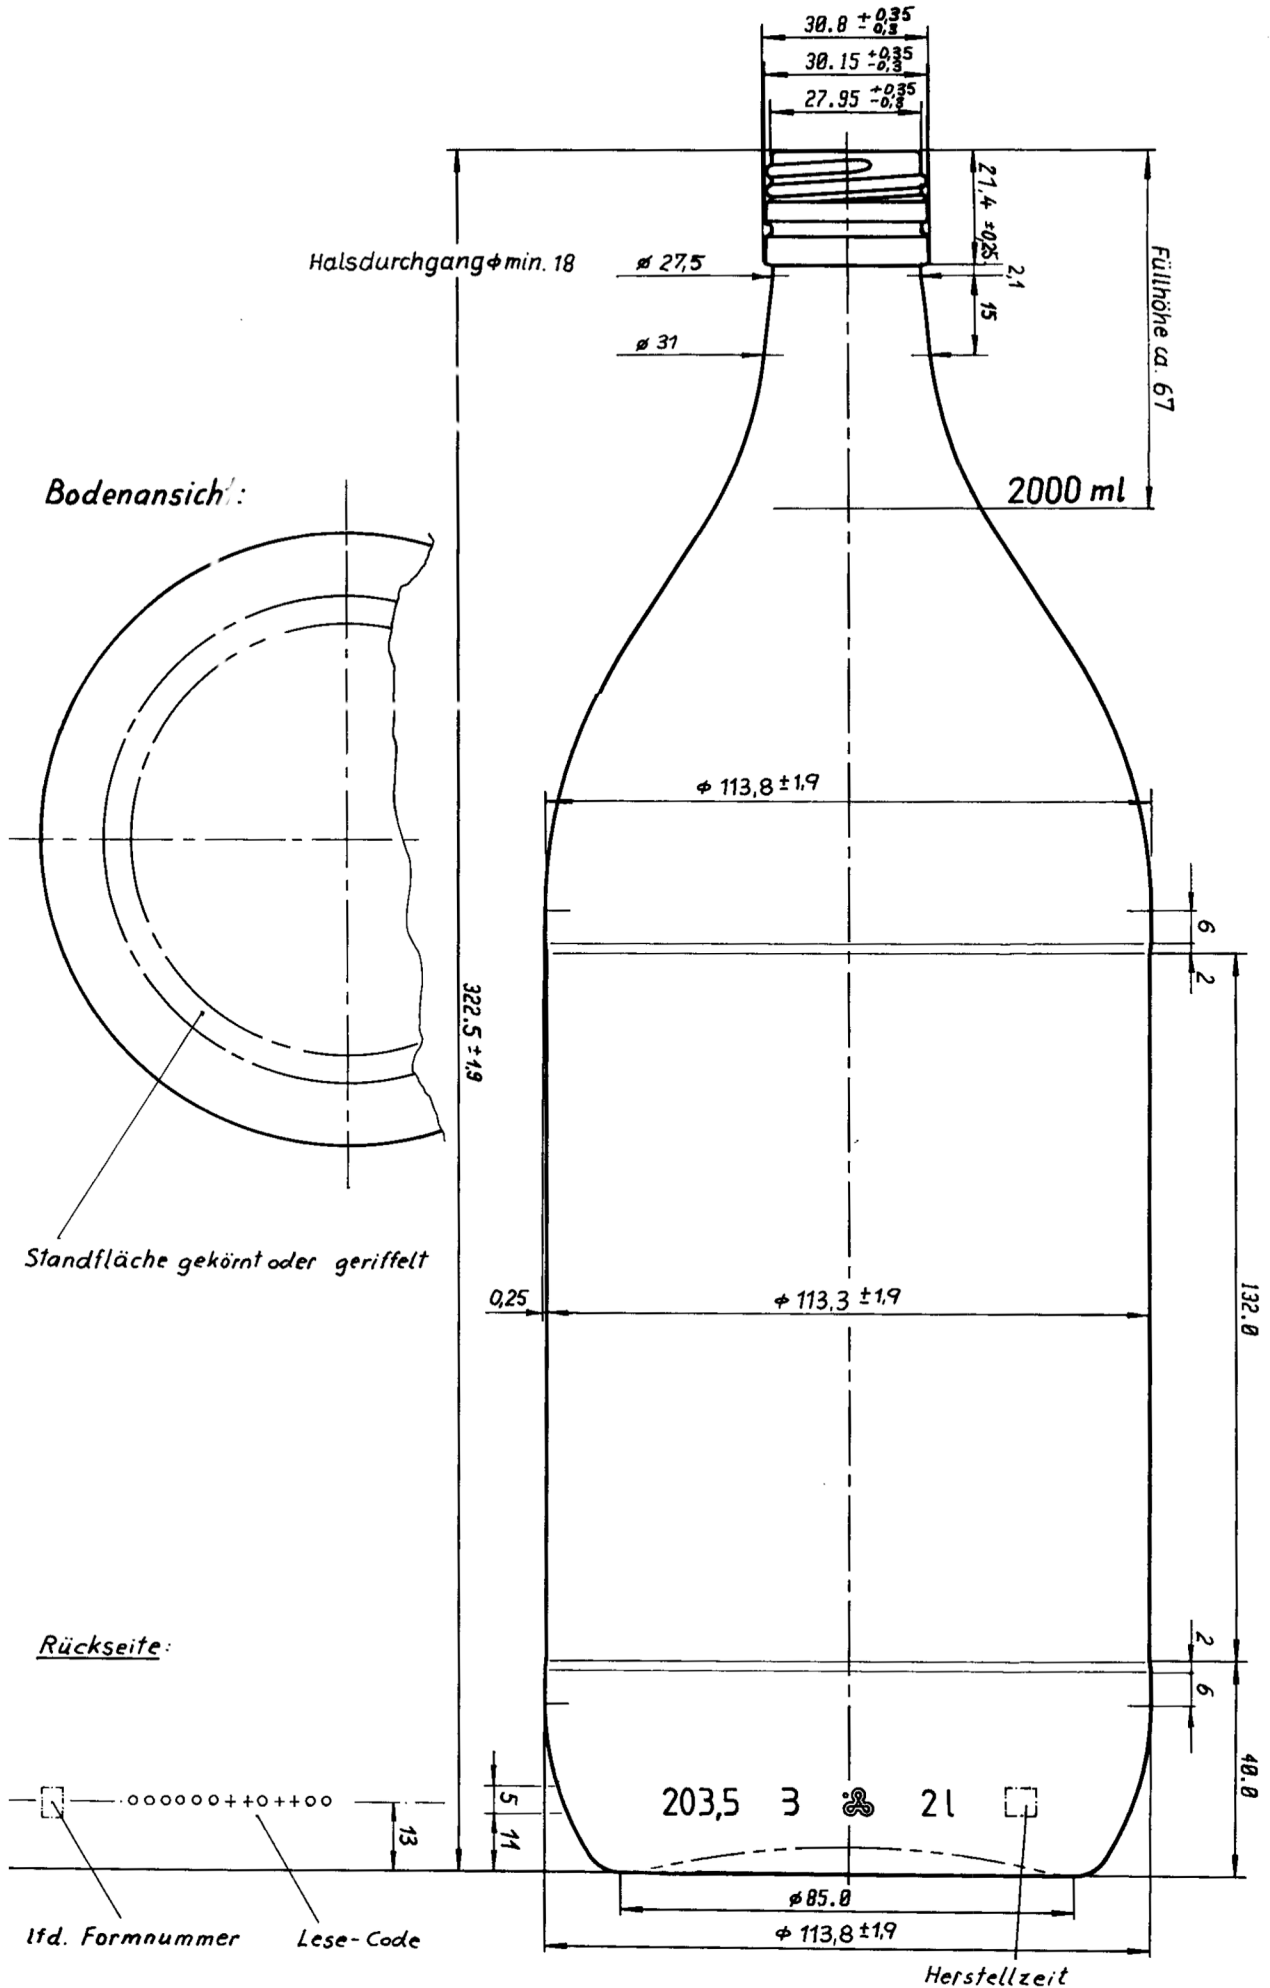

Mündung PP 31,5 D nach DIN 6094 m. Kühlrille

**Bordeaux PP 2000**