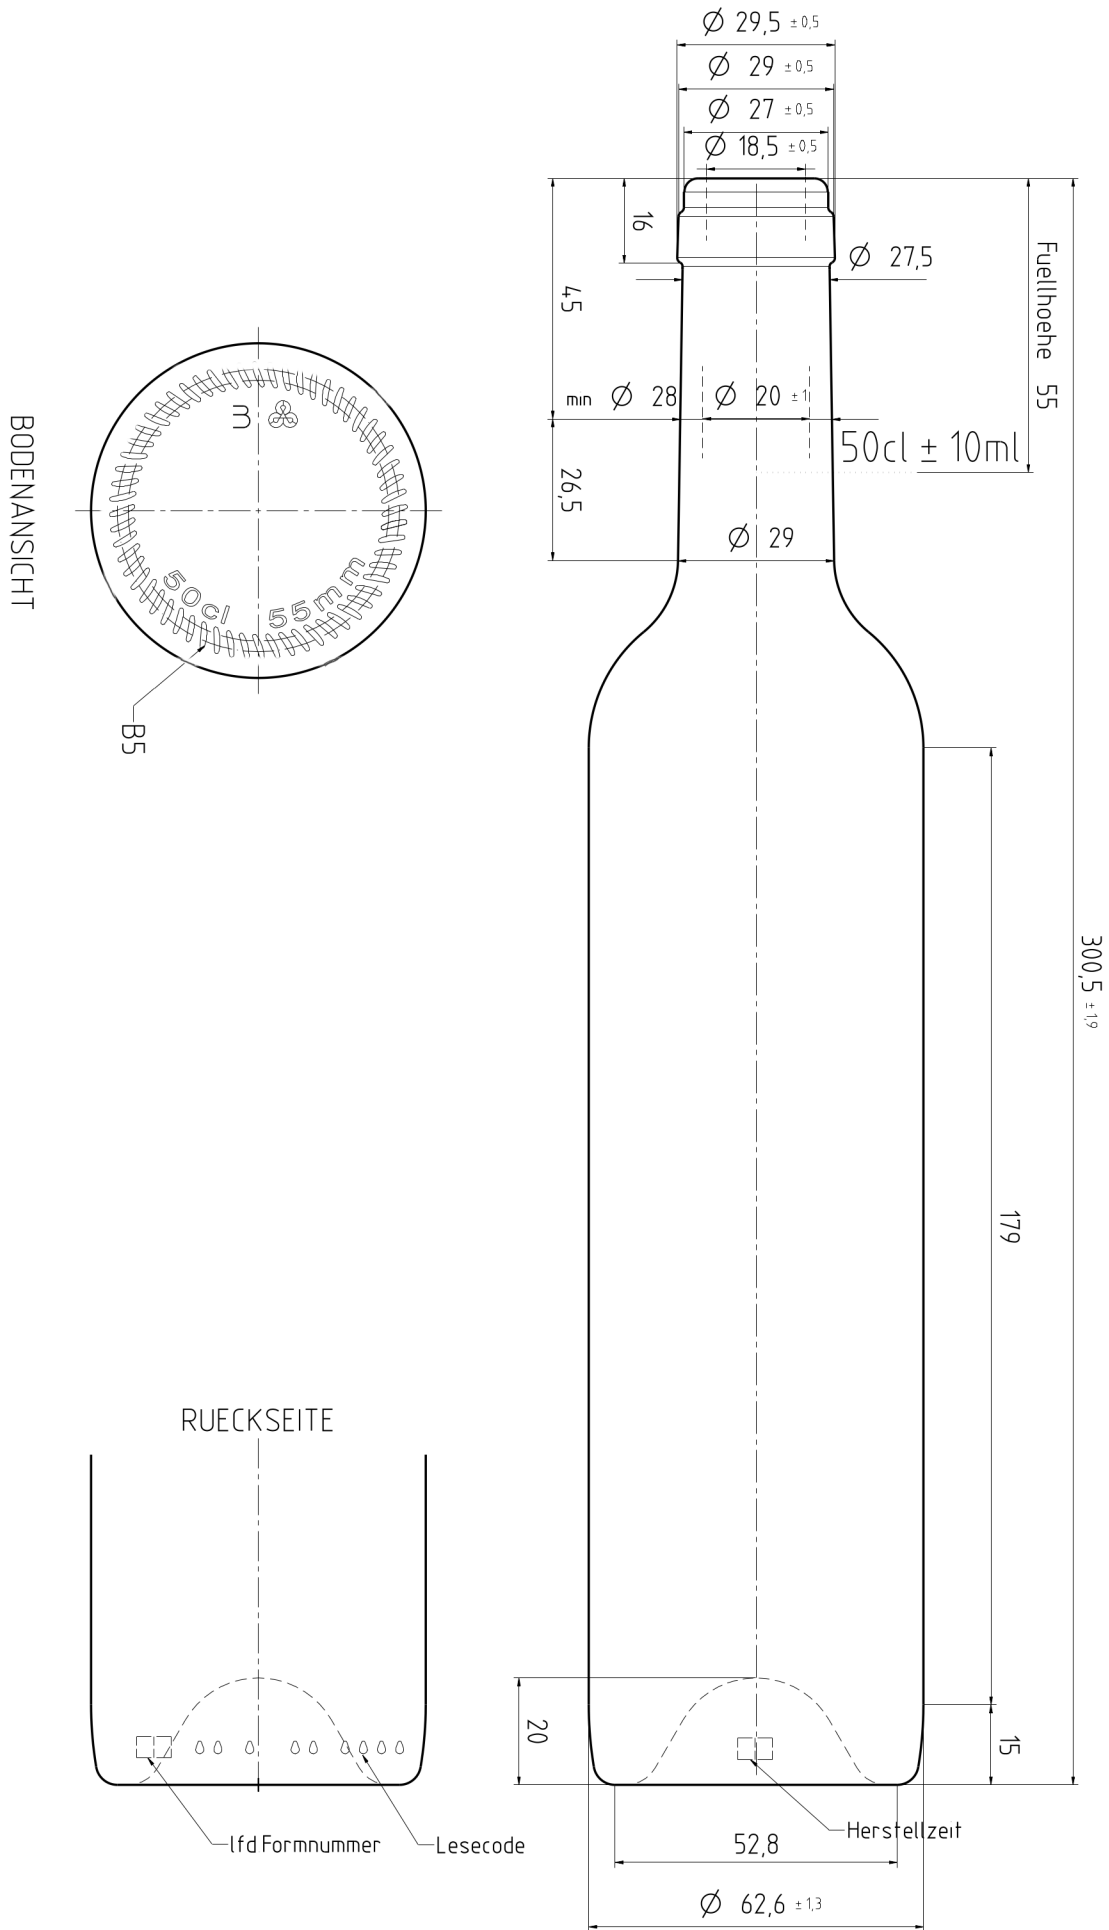

Bandmuendung 27/29/29,5-16
CETIE 50 1 (92)

Bordeaux Selection 500