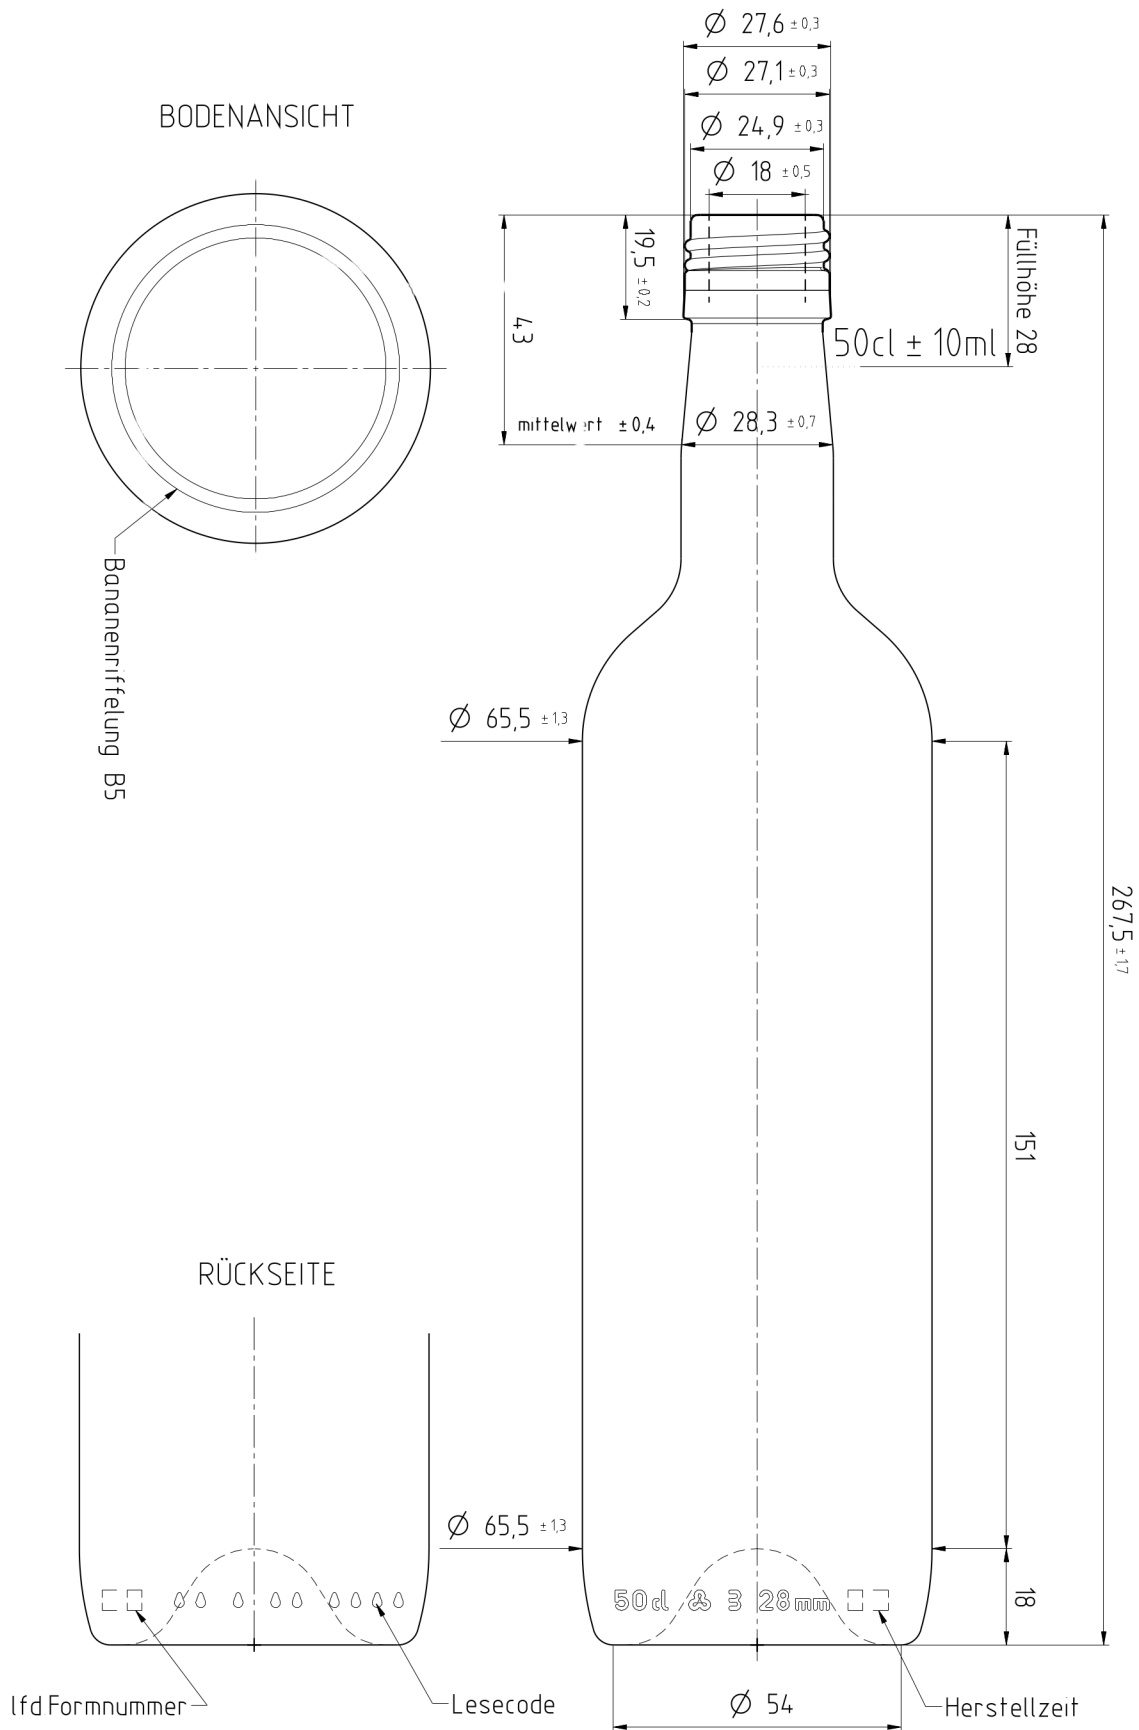

Schraubmündung BVS 28H44

Bordeaux TOP 500