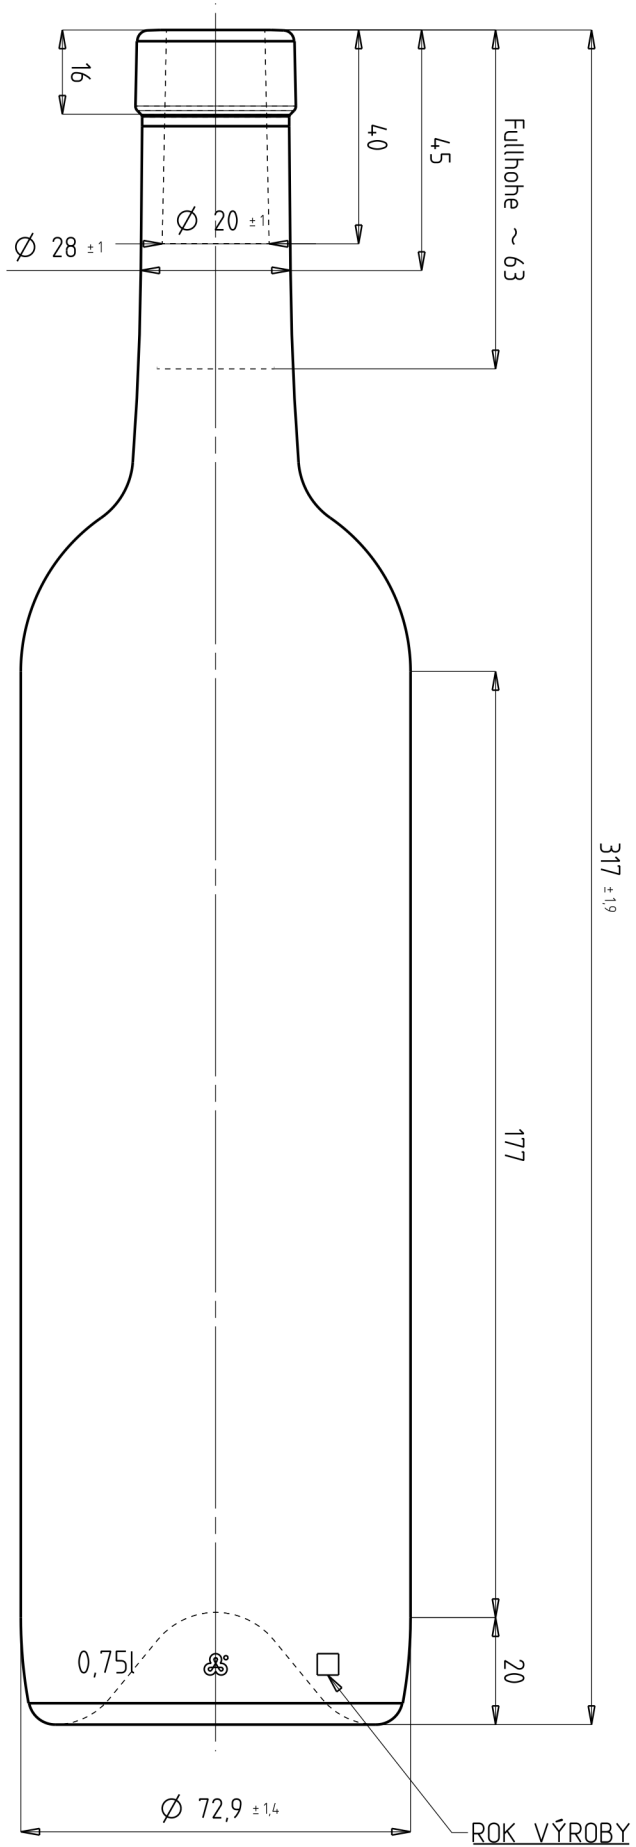

PÁSKOVÉ ÚSTÍ
OBERBAND MUENDUNG OBM 30/16

POHLED NA DNO

ČÍSLO FORMY

ROK VÝROBY

Bordeaux EX 750 OB