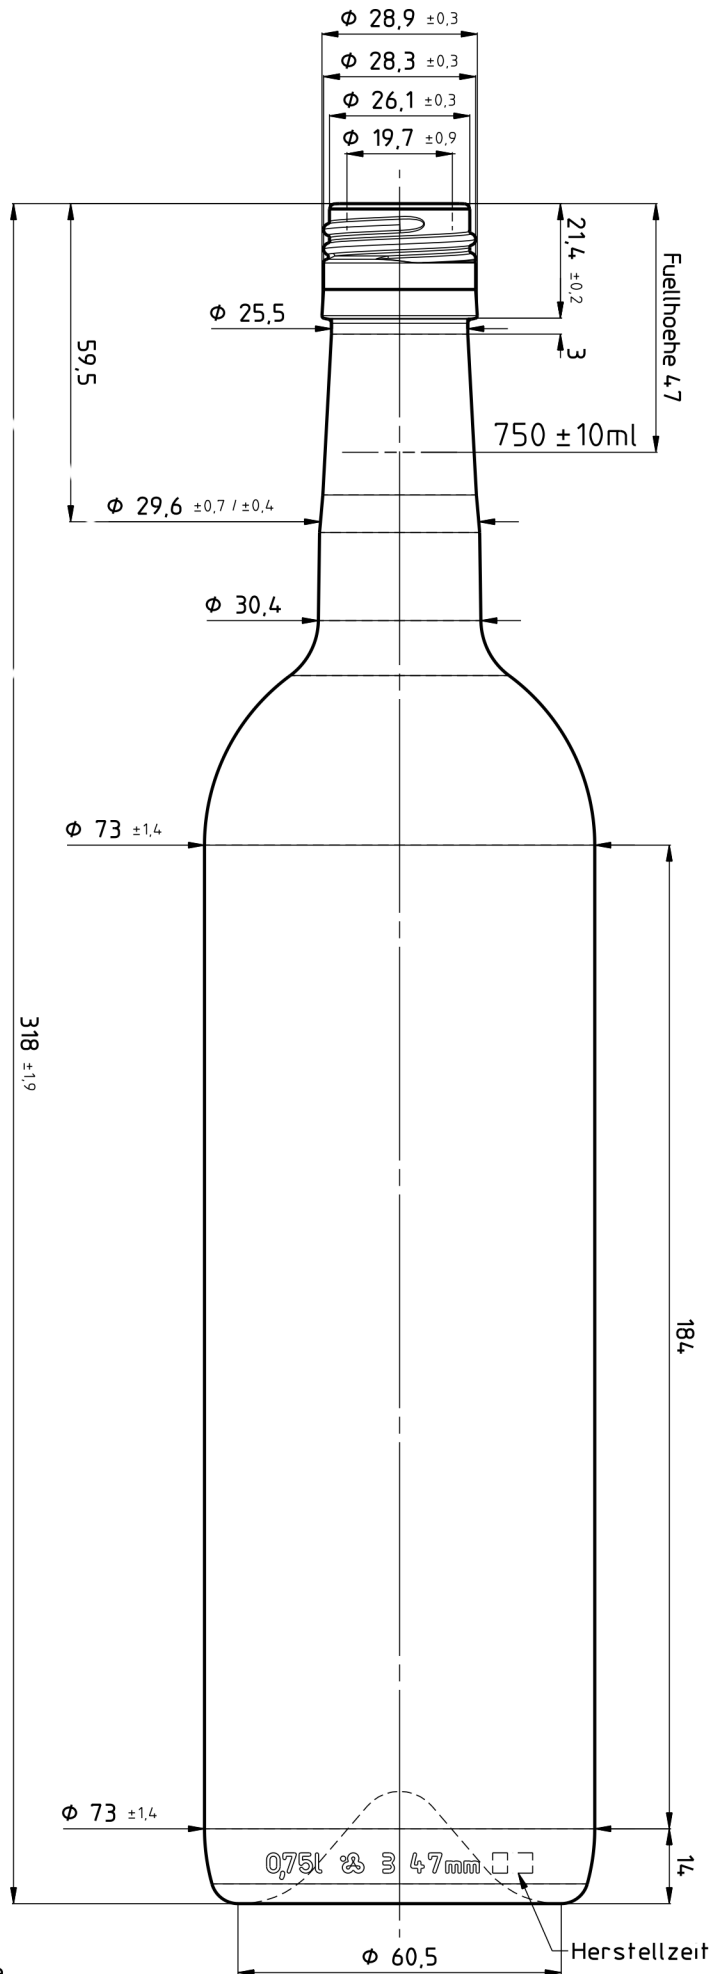

BODENANSICHT

Standflaeche geriffelt oder gekoernt

RUECKSEITE

lfd Formnummer

Lesecode

Bordeaux Selection 750 BVS