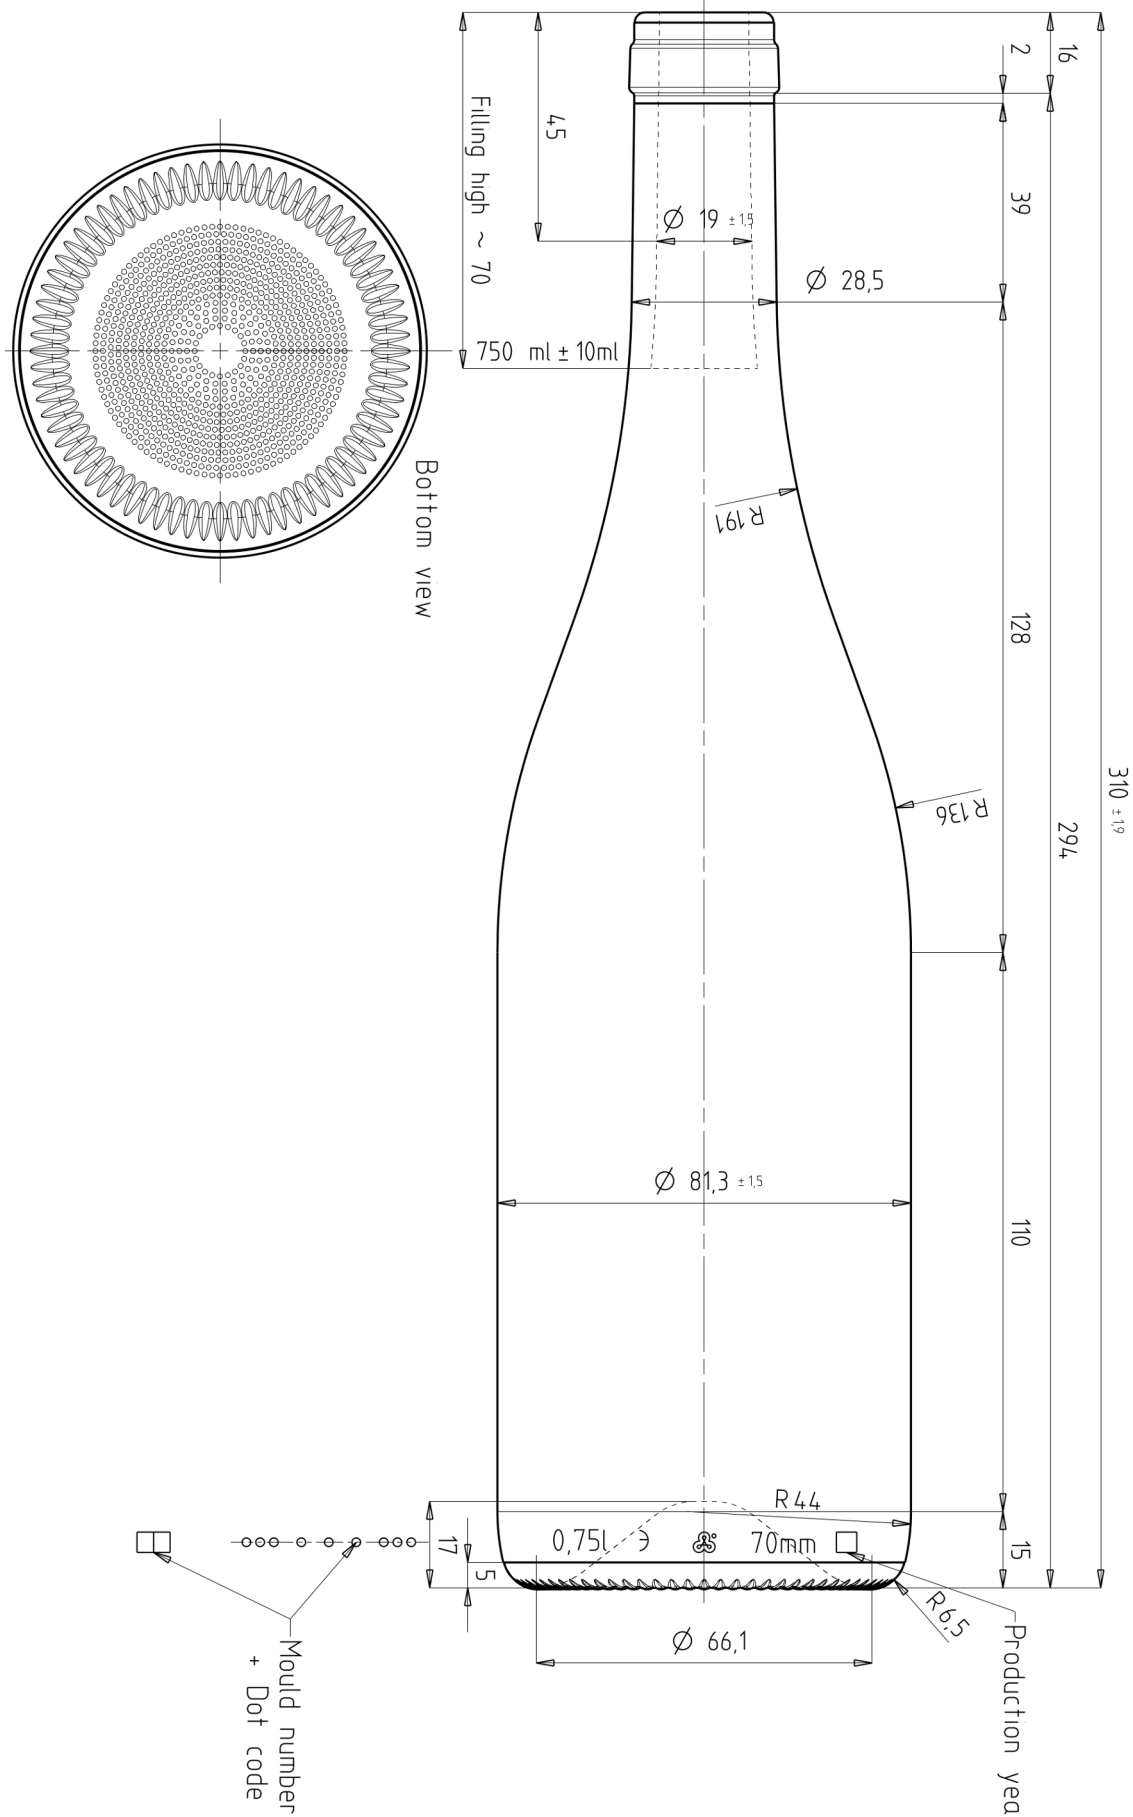

Finish
Bandmuendung
GME 50,1

Burgunder Alta 750