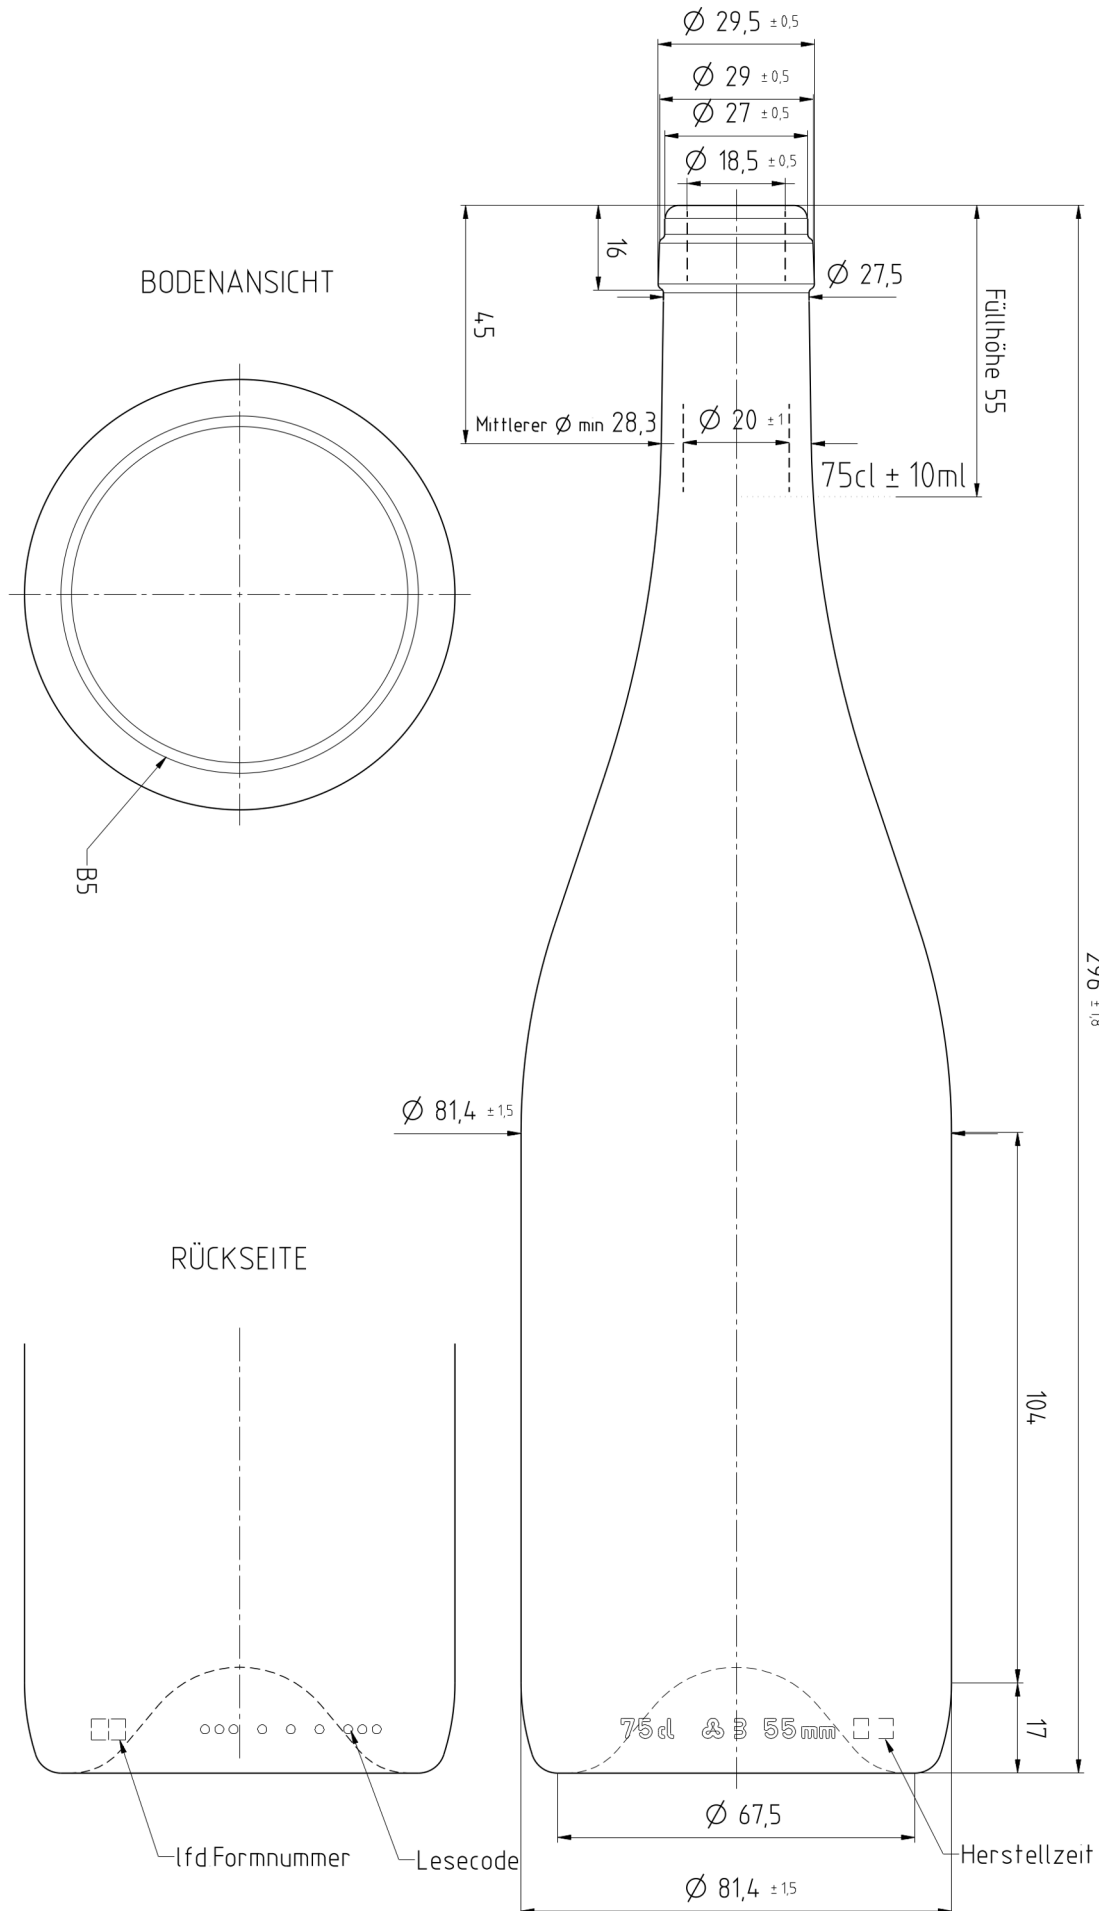

Bandmündung 27/29/29,5-16
CETIE 50 1 (92)

Burgunder Evolution 55 75