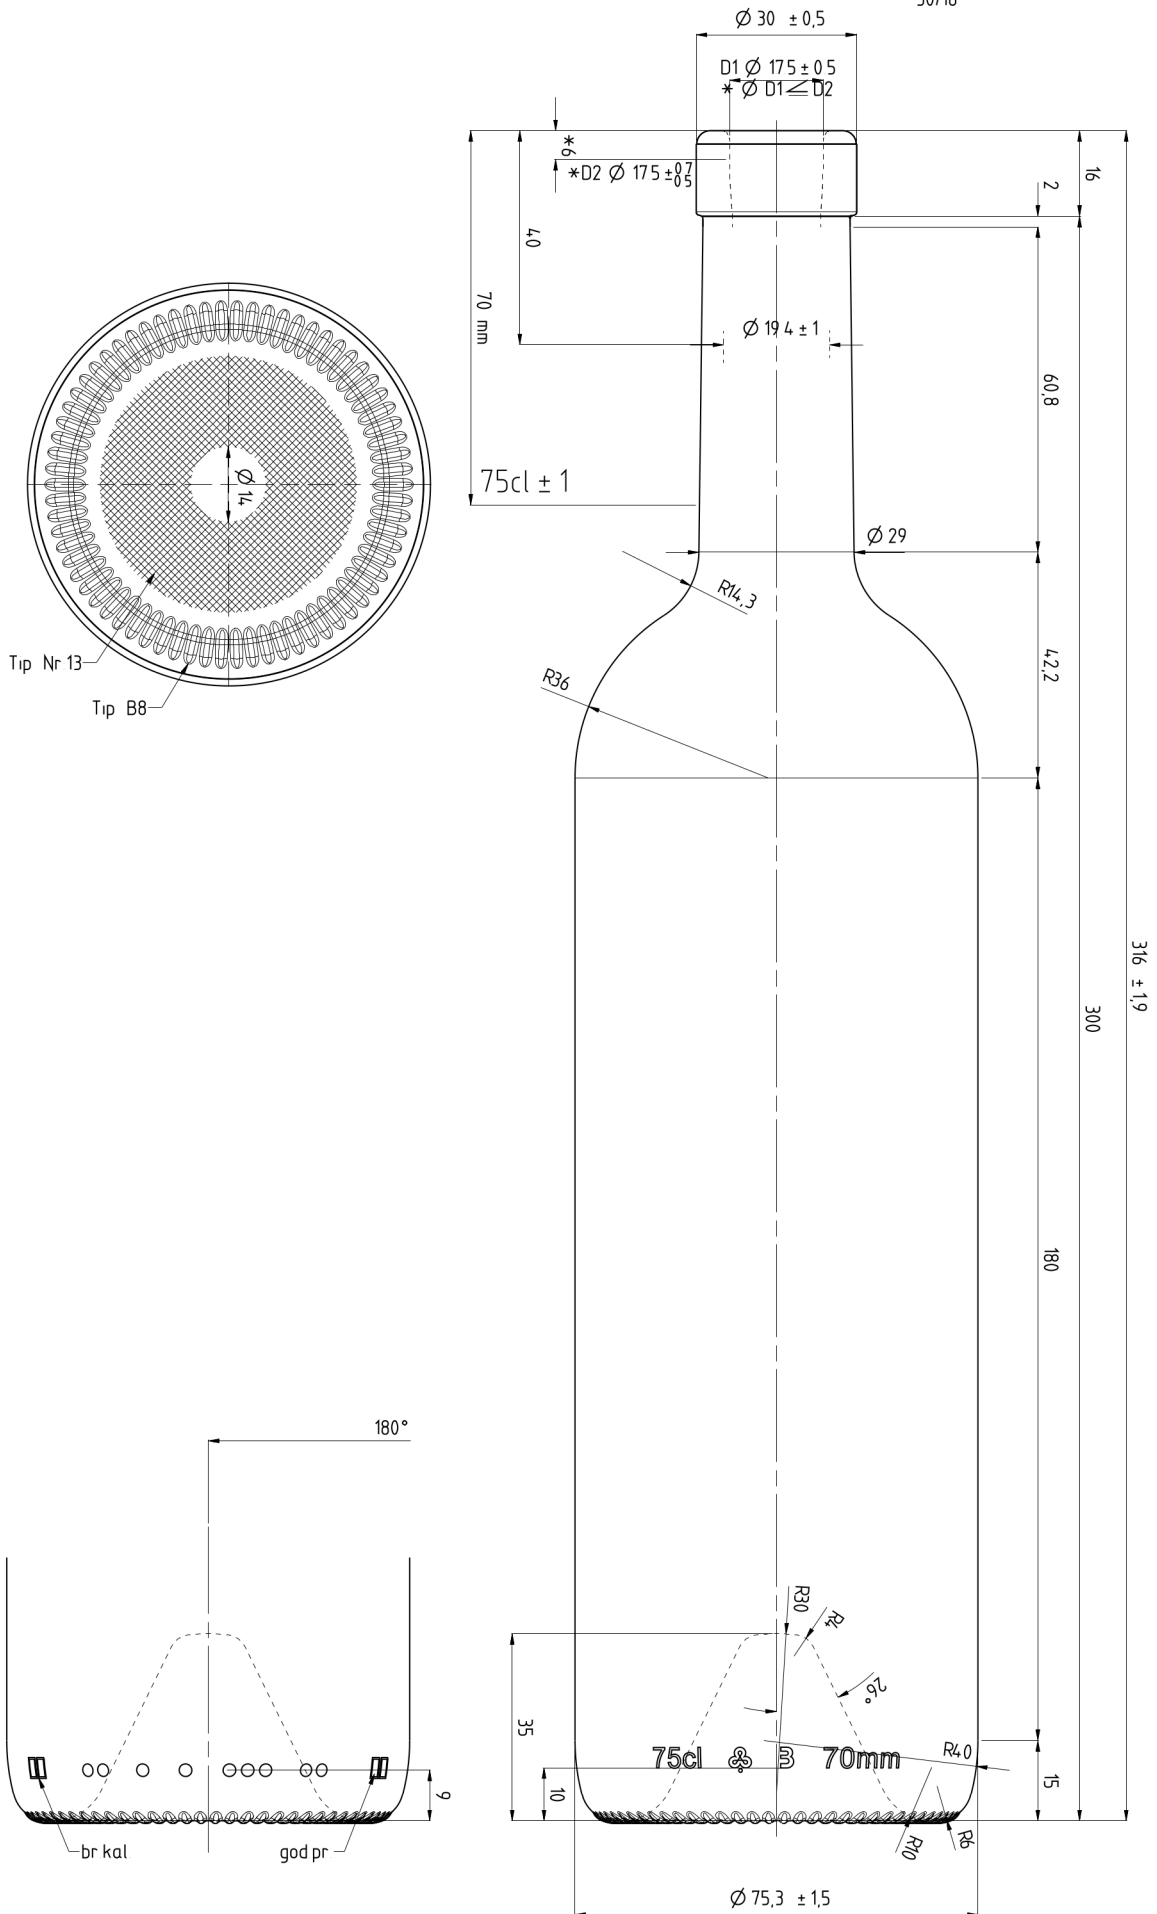

OBERBAND /VINLOK
30/16

Europea Oberband 750