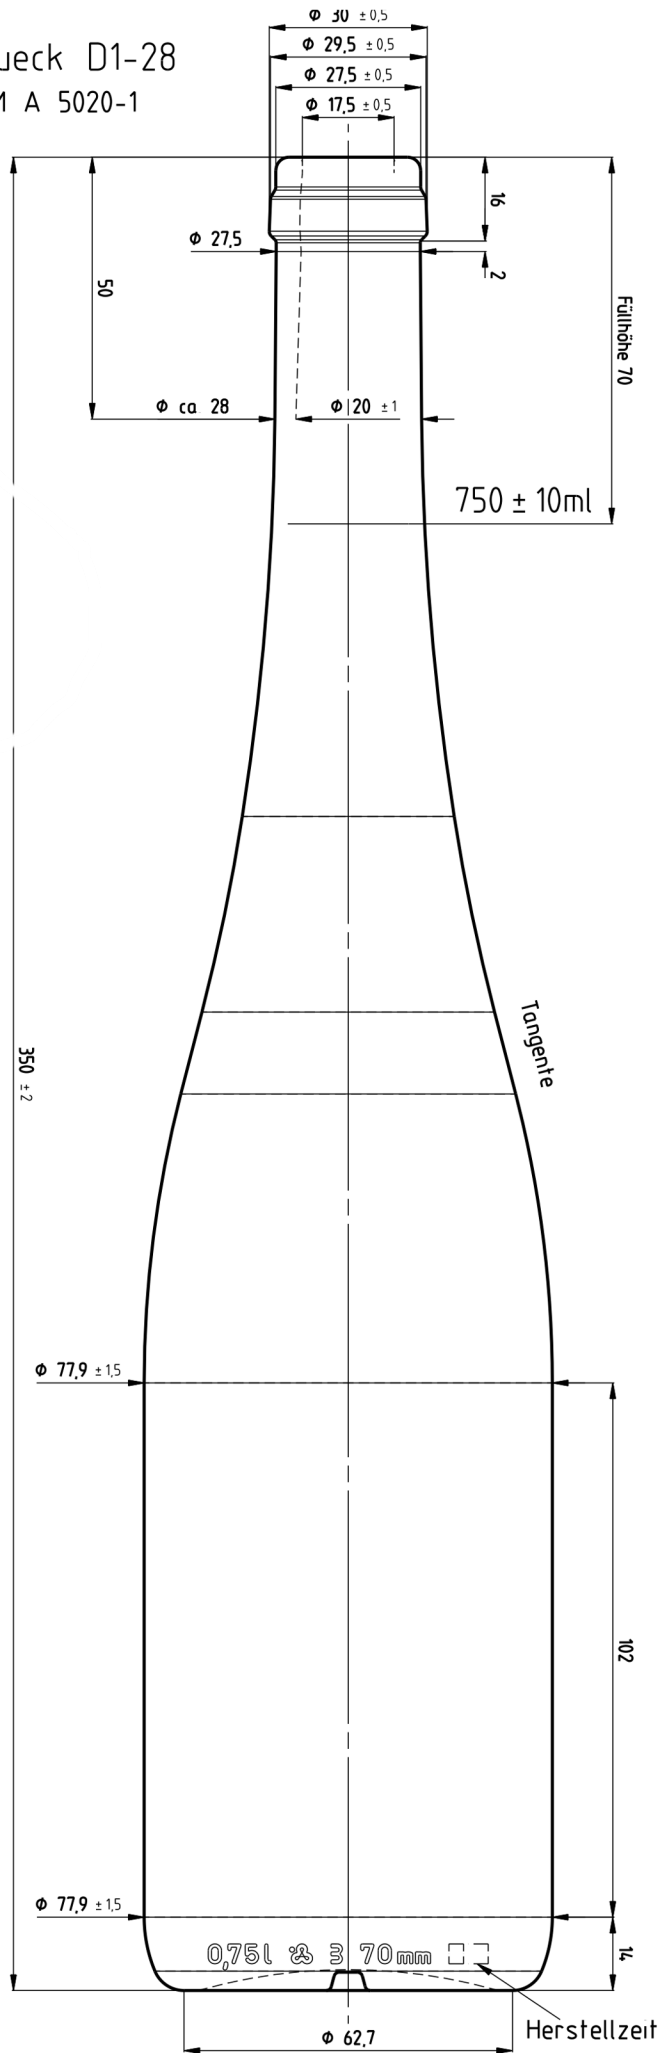

Bandmundstueck D1-28
nach OENORM A 5020-1

Rheinwein Exk 500