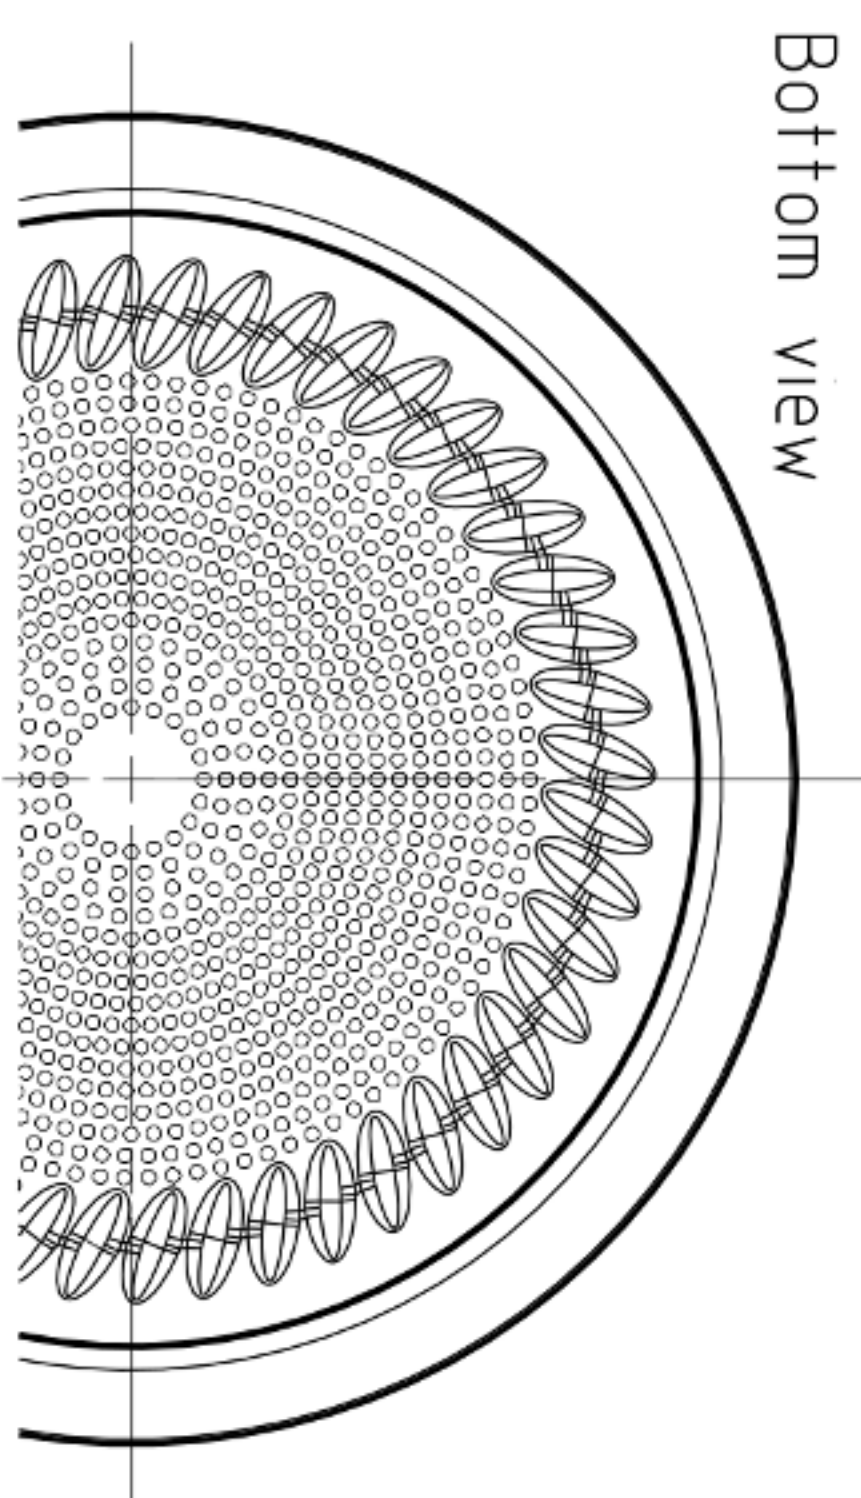

Finish
Kronkork-Mdg ruer-Sekt
GME 13 05

$\varnothing 17,6 \pm 0,4$

305 $\pm 1,9$
287 $\pm 1,8$

Max pressure = 10bar

SP Collio Light 750