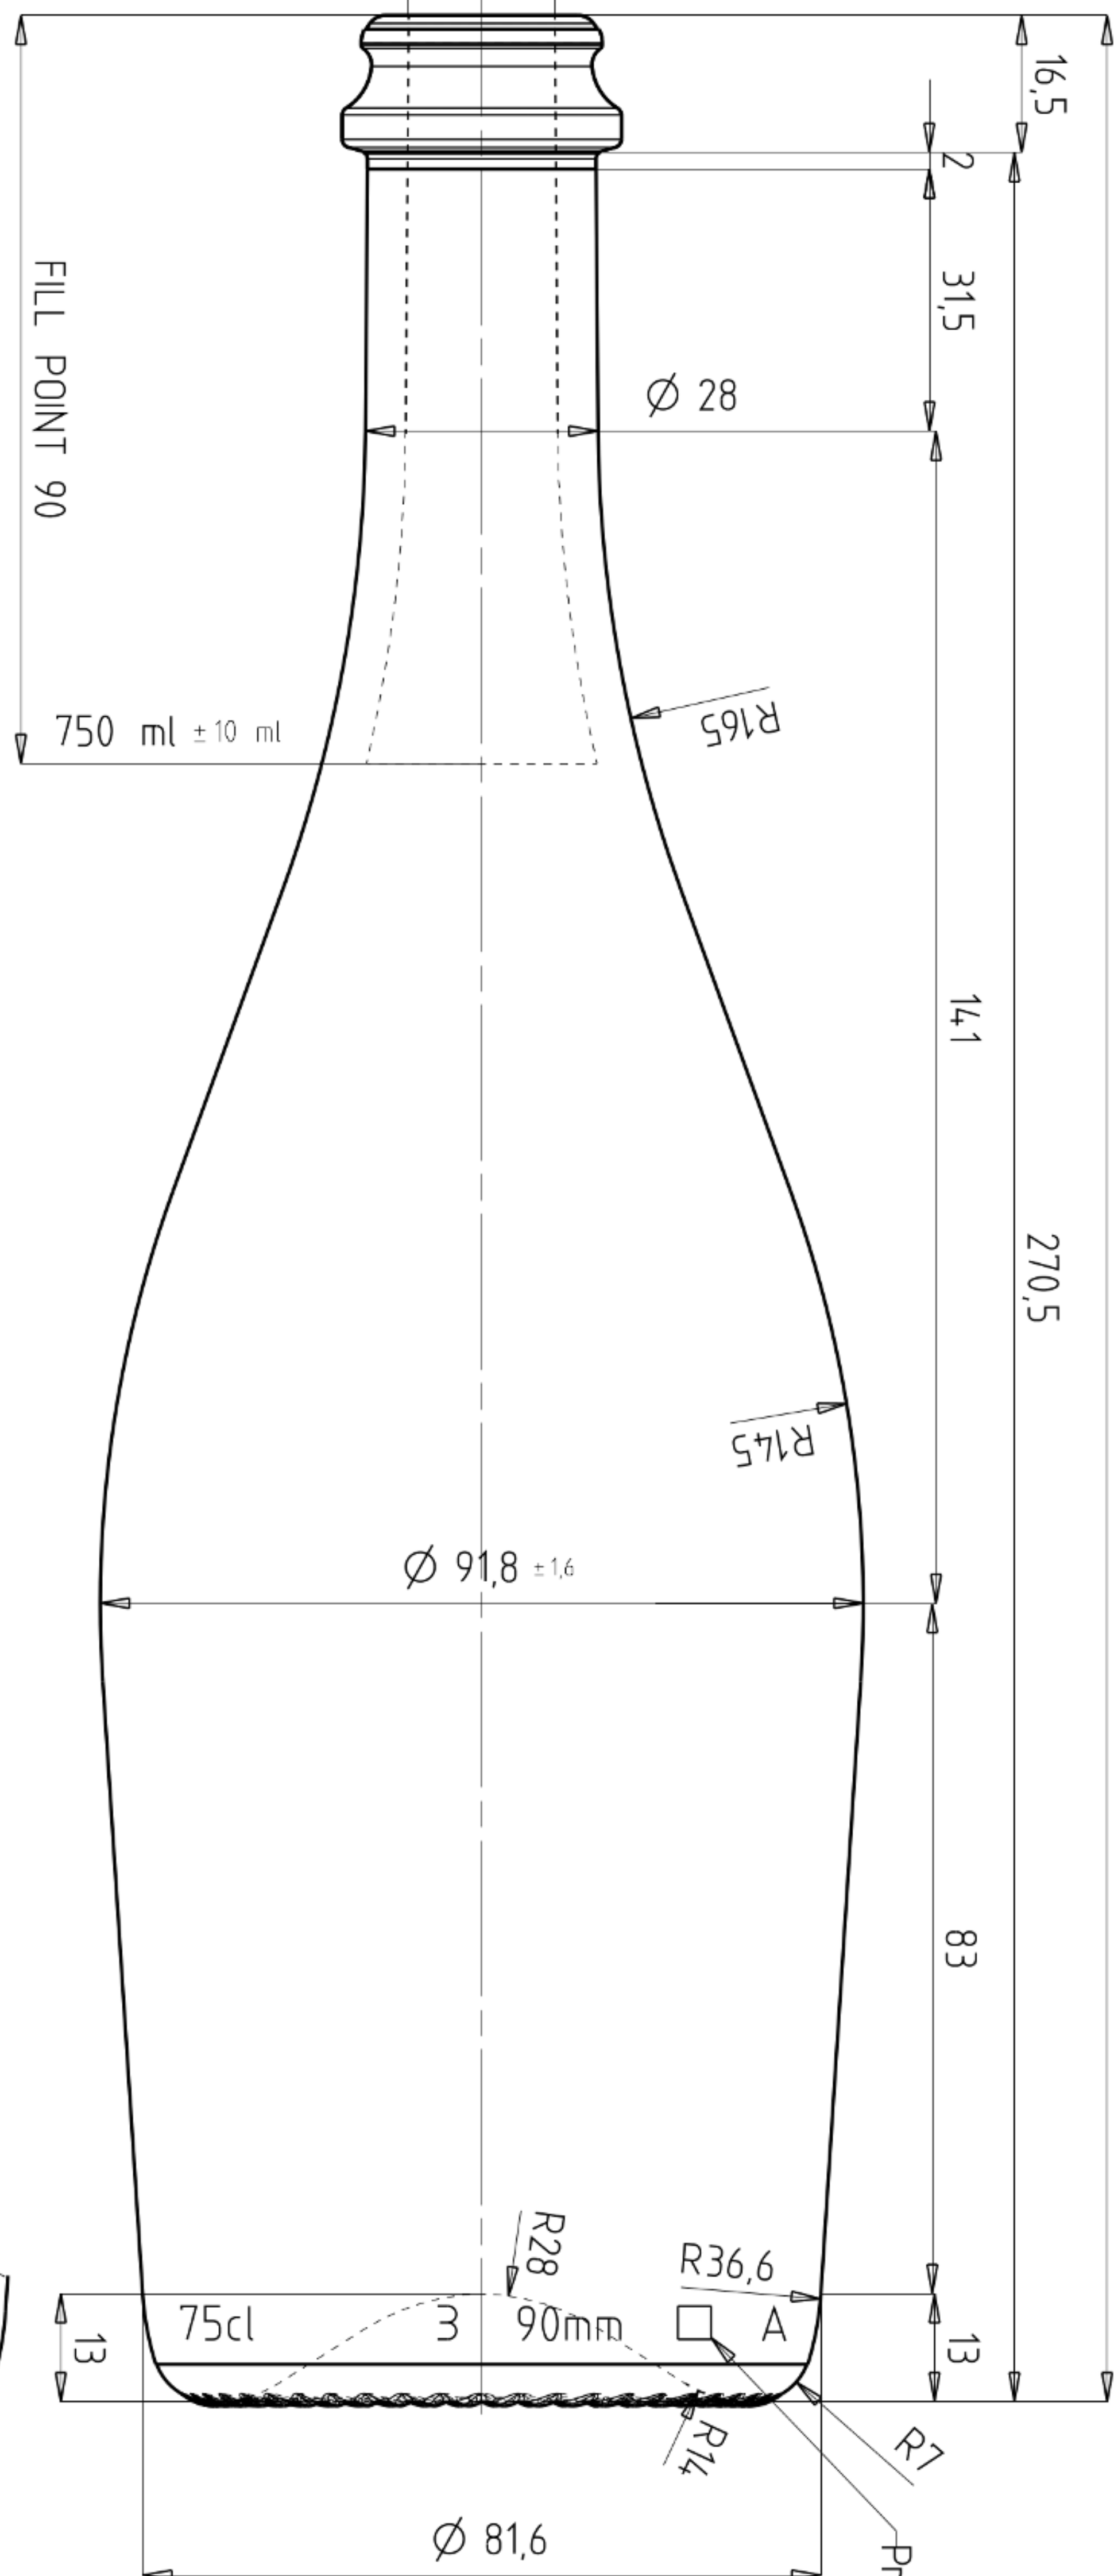

Finish
Kronkork-Mdg ruer-Sekt
GME 13 05

$\varnothing 17,6 \pm 0,4$

305 $\pm 1,9$
287 $\pm 1,8$

Max pressure = 10bar

SP Collio Light 750