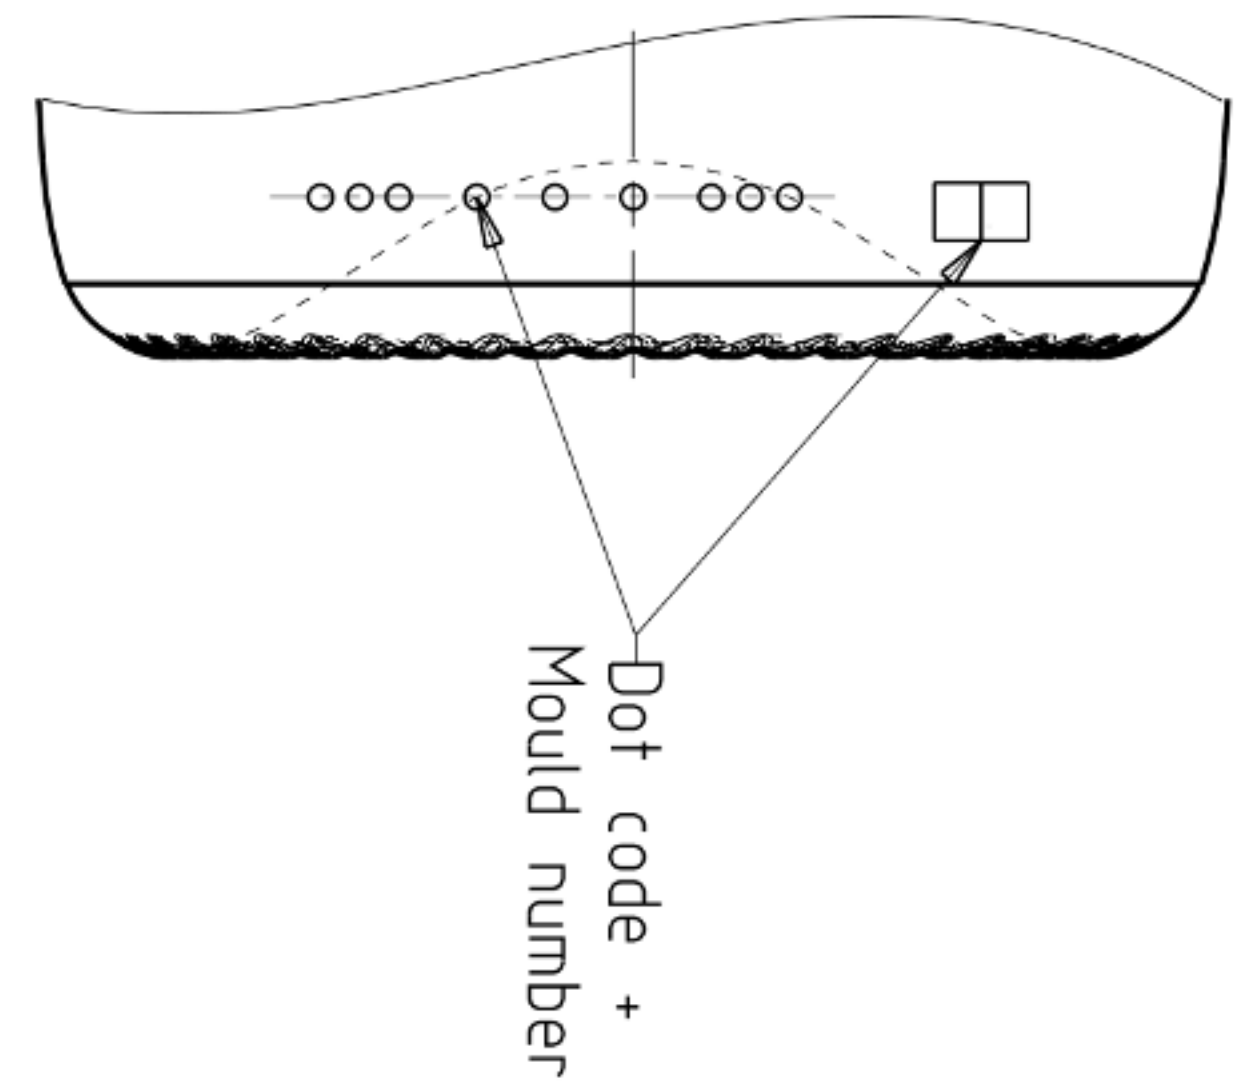

Finish
Kronkork-Mdg ruer-Sekt
GME 13 05

$\varnothing 17,6 \pm 0,4$

305 $\pm 1,9$
287 $\pm 1,8$

Max pressure = 10bar

SP Collio Light 750