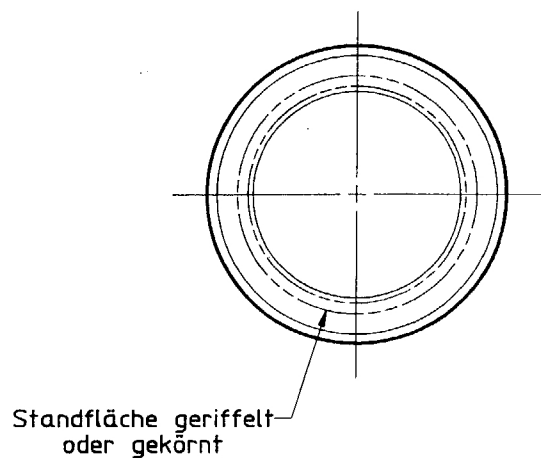

38mm Twist-Off-Mundstück
 nach FD 146
 (Verschluß RTO, RTB)

RÜCKSEITE

BODENANSICHT

Gourmet Fruchts 200