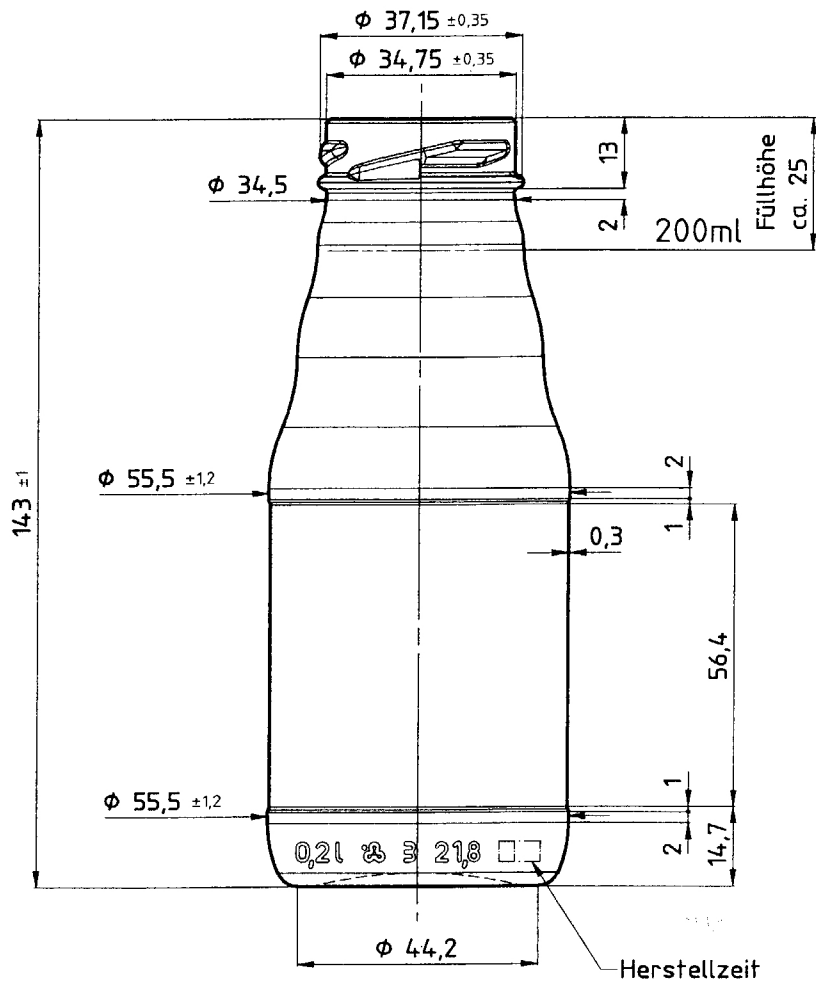

38mm Twist-Off-Mundstück
 nach FD 146
 (Verschluß RTO, RTB)

RÜCKSEITE

BODENANSICHT

Gourmet Fruchts 200