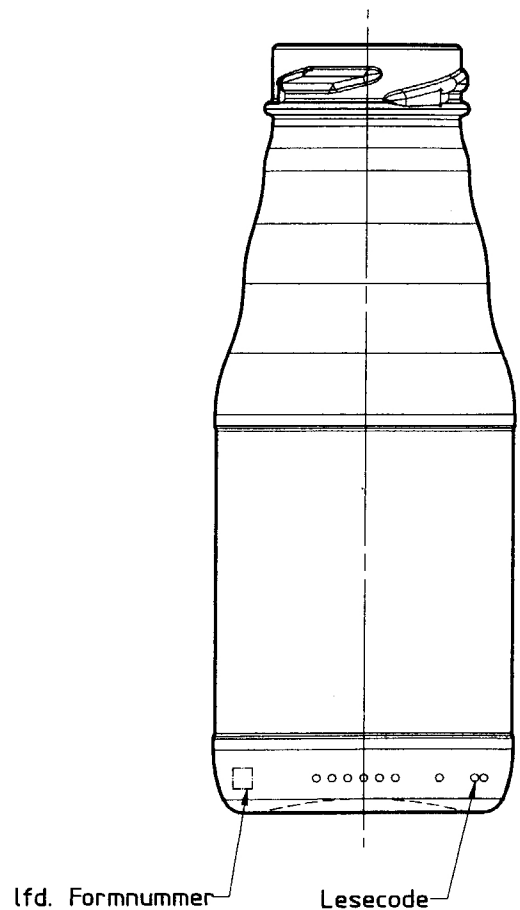

38mm Twist-Off-Mundstück
 nach FD 146
 (Verschluß RTO, RTB)

RÜCKSEITE

BODENANSICHT

Gourmet Fruchts 200