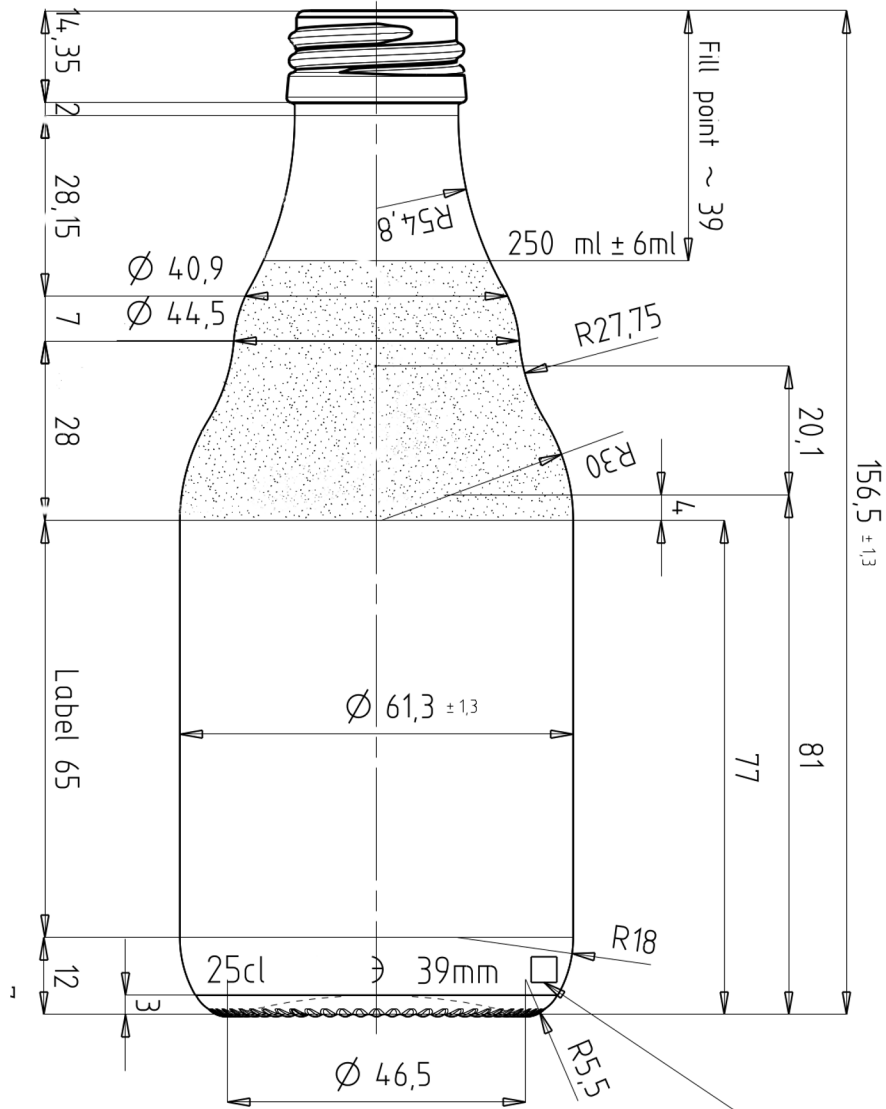

Finish
 Schraubmuendung 7,5 R
 DIN 6094-12

Bottom view

Back view

CA LOUX 250