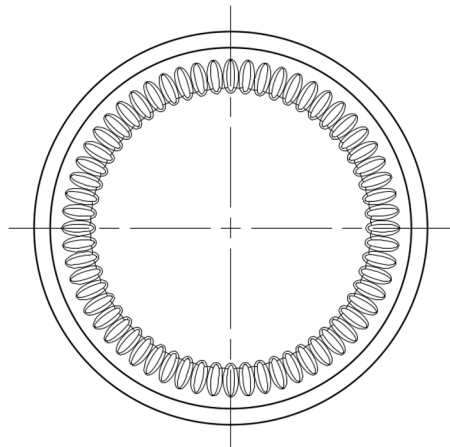

Finish
 Schraubmuendung 7,5 R
 DIN 6094-12

Bottom view

Back view

CA LOUX 250