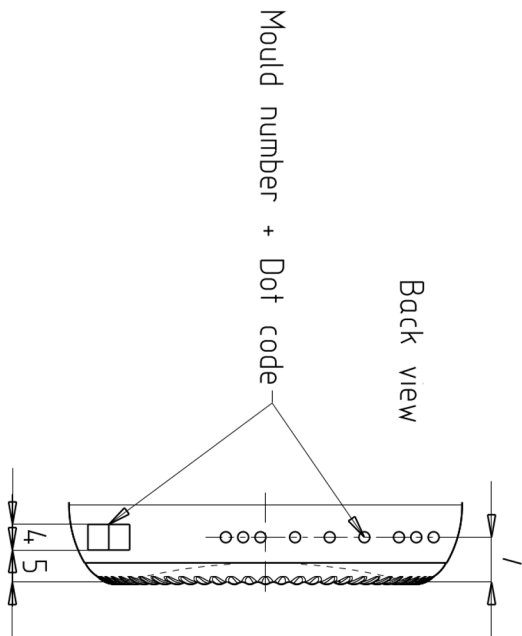

Finish
 Schraubmuendung 7,5 R
 DIN 6094-12

Bottom view

Back view

CA LOUX 250