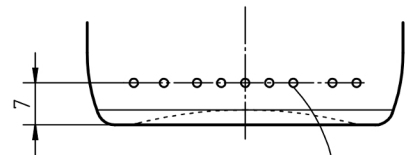

STANDFLÄCHE :
2 REIHEN GEBOHRT

Diese Angabe dient nur zur Näherung der Einstellung der Füllmaschine, bindend bleibt die RV-Inhaltsangabe

HALSABWICKLUNG

CODIERUNG 180° VERSETZT ZUR INHALTSANGABENGRAVUR

Energy drink 250 MCA