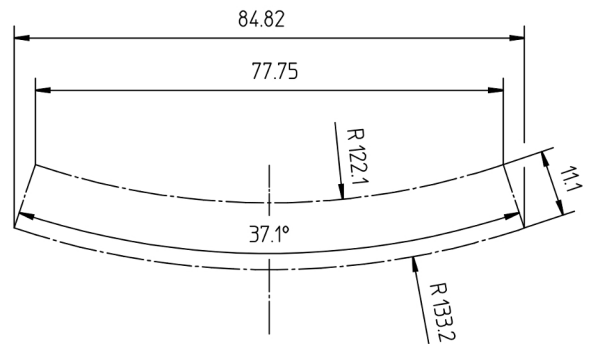

STANDFLÄCHE :
2 REIHEN GEBOHRT

Diese Angabe dient nur zur Näherung der Einstellung der Füllmaschine, bindend bleibt die RV-Inhaltsangabe

HALSABWICKLUNG

CODIERUNG 180° VERSETZT ZUR INHALTSANGABENGRAVUR

Energy drink 250 MCA