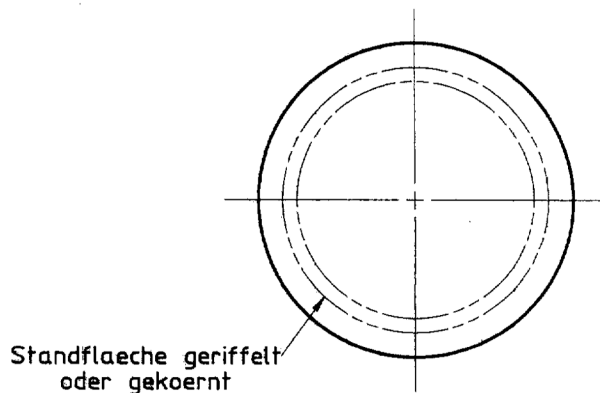

28mm Schraubmundstueck 8G
 nach DIN 6094-14
 mit Kuehrrille

Rueckseite

Bodenansicht

Keule 330