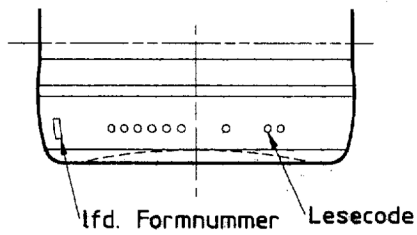

28mm Schraubmundstueck 8G
 nach DIN 6094-14
 mit Kuehrrille

Rueckseite

Bodenansicht

Keule 330