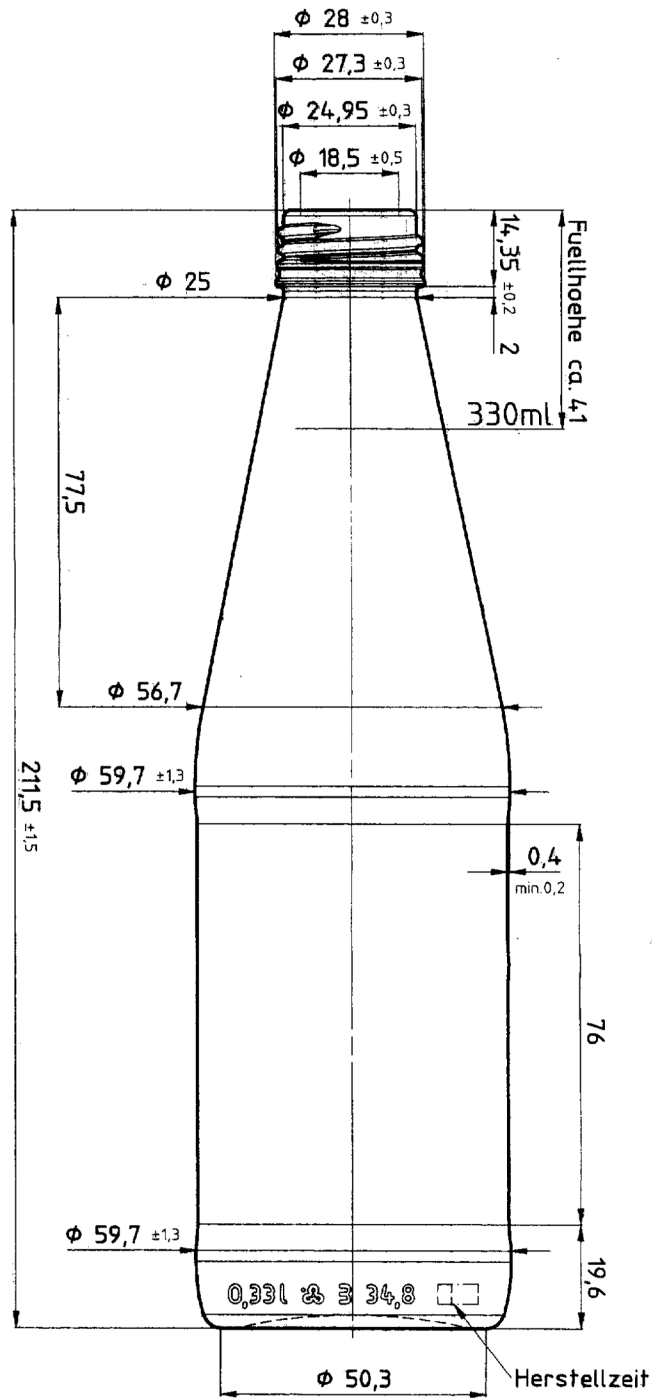

28mm Schraubmundstueck 8G
 nach DIN 6094-14
 mit Kuehrrille

Rueckseite

Bodenansicht

Keule 330