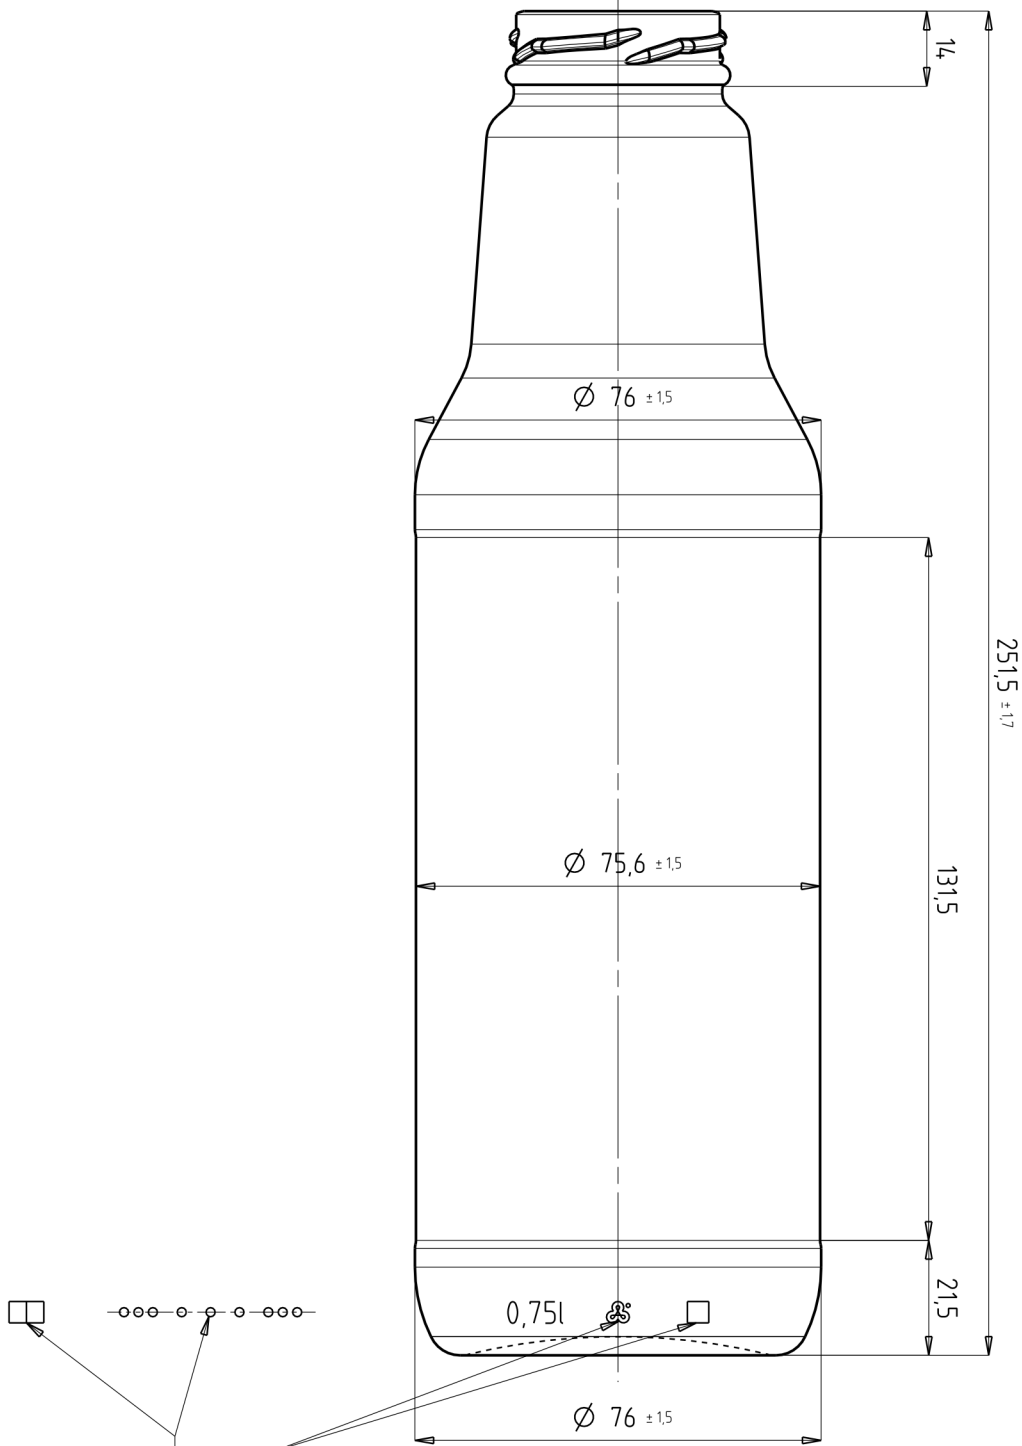

Usti  
Twist-Off 43mm  
GME 20-03 FD-157A

**SOK 750**