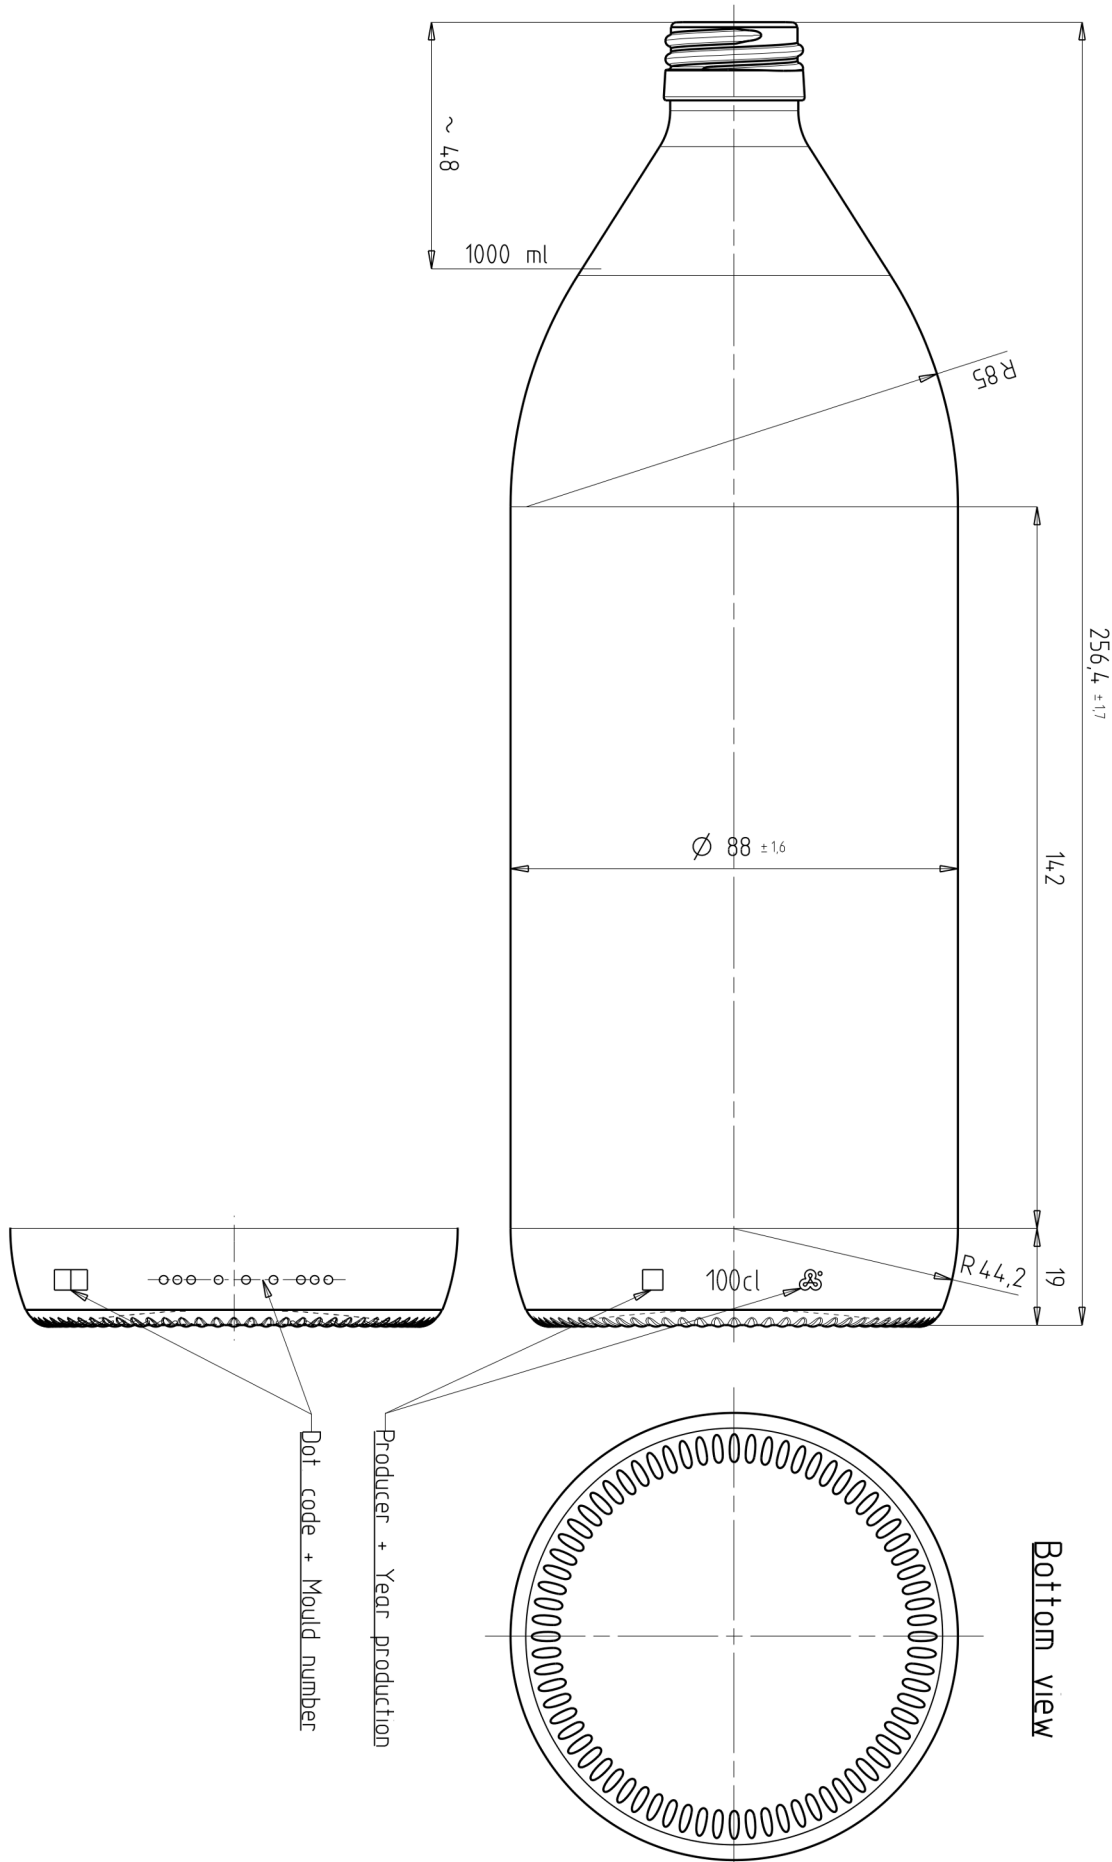

Finish  
PP 28 S  
DIN 6094-7

**Lekovka 1000**