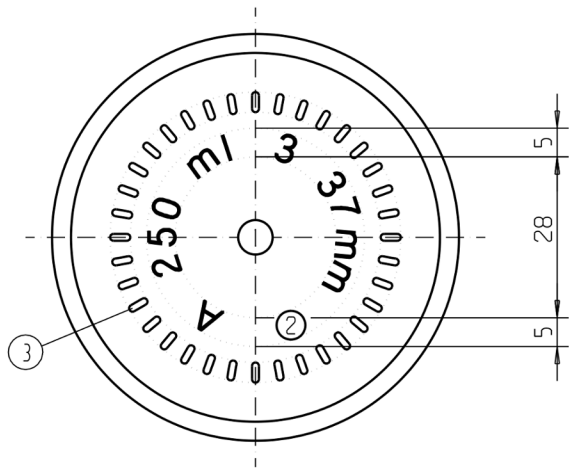

SEZ. MANICO  
SCALA 3-1

LETTORE CODICE CAVITA'

- ① MARCHIO
- ② N° STAMPO
- ③ GODRONATURA

VISTA DAL FONDO

# Gallone beccuccio 250