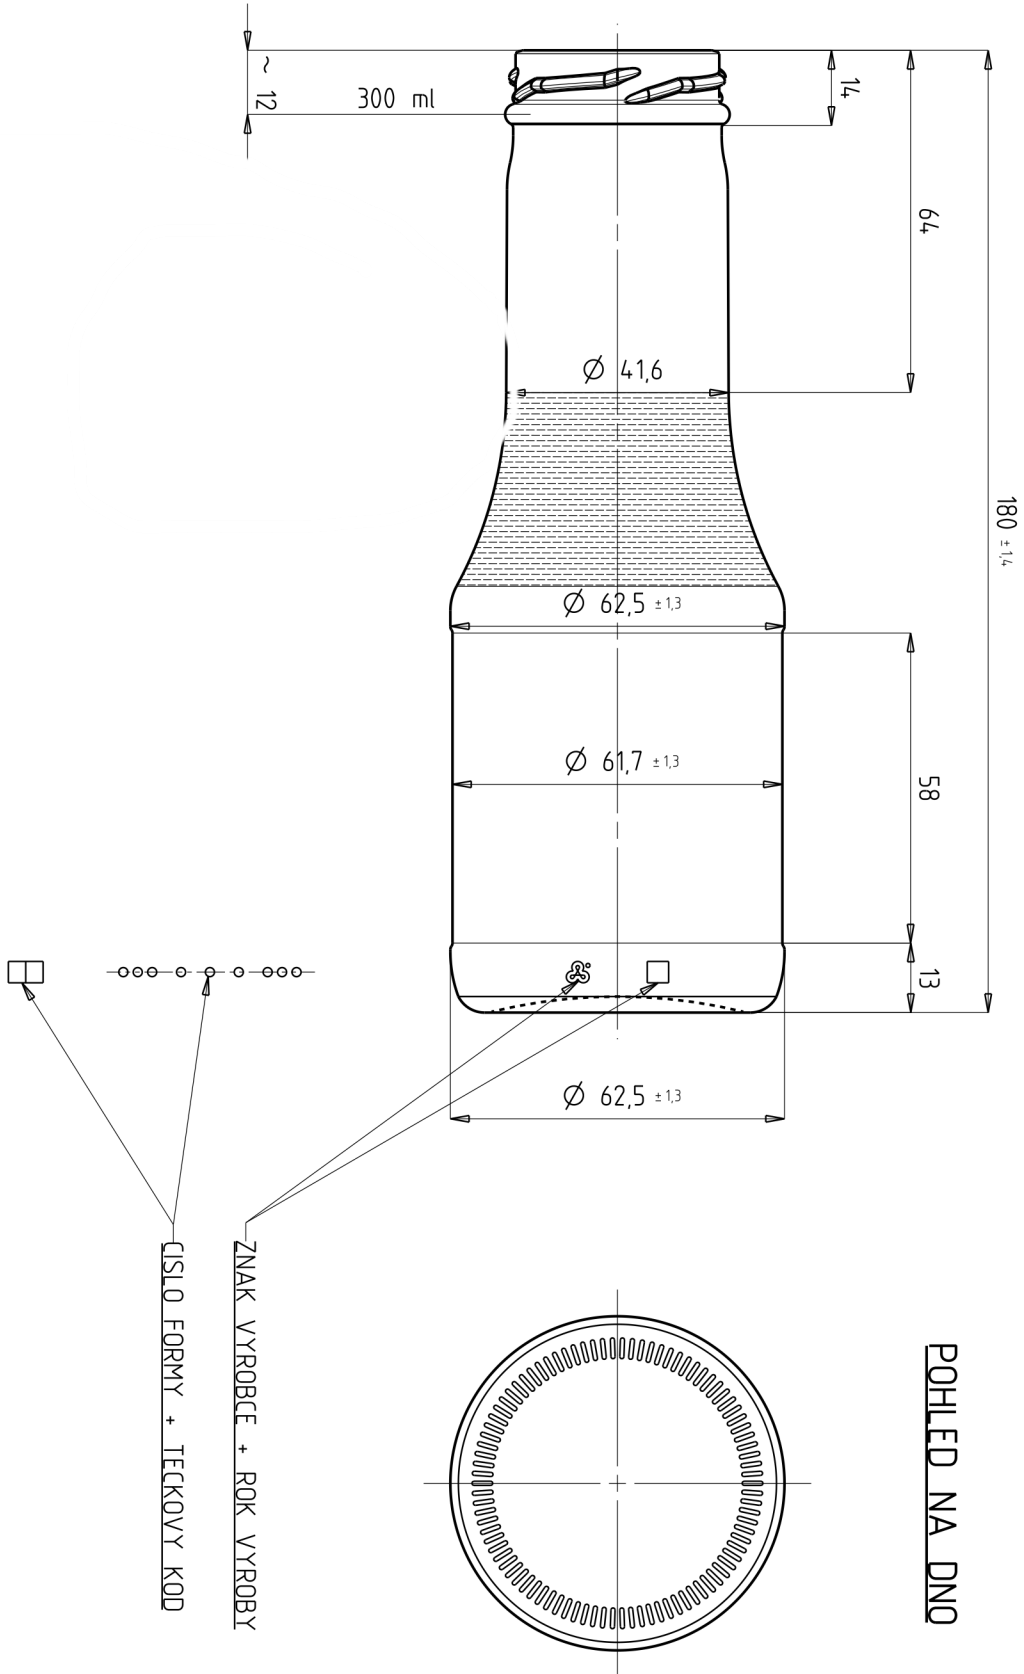

Usti
Twist-Off 4.3mm
GME 20-03, FD-157A

Kecup Lunt 300