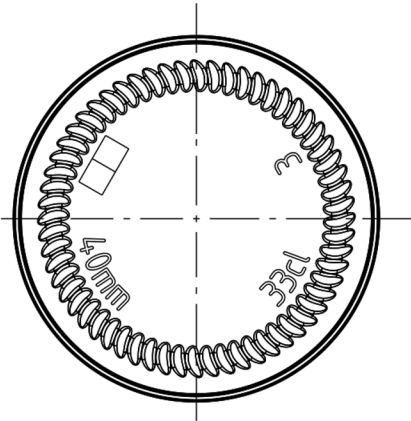

31,5 MCA 8G
Bender WN395

BOTTOM VIEW

BACK VIEW

Aura 330 MCA