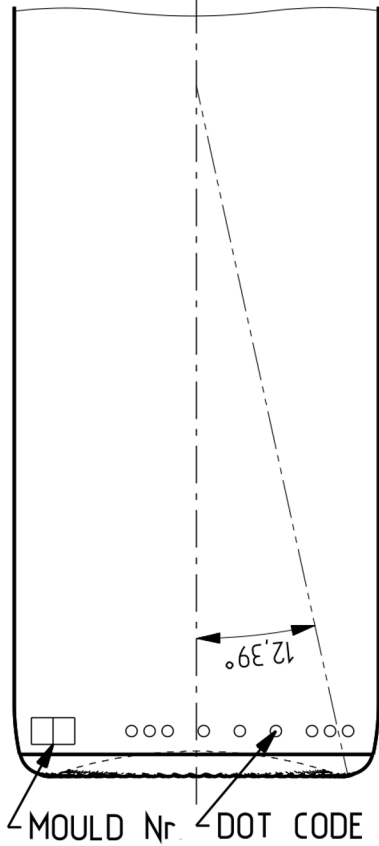

31,5 MCA 8G
Bender WN395

BOTTOM VIEW

BACK VIEW

Aura 330 MCA