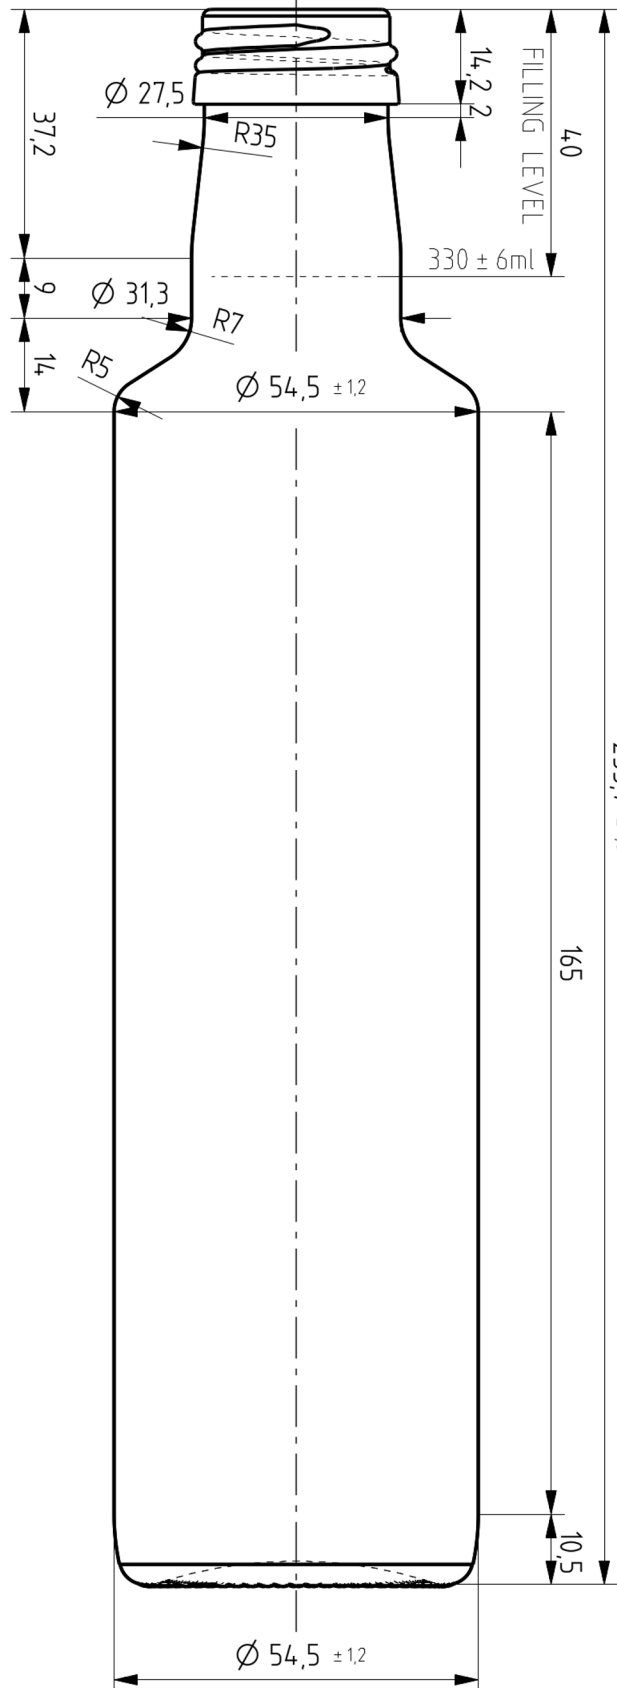

31,5 MCA 8G
Bender WN395

BOTTOM VIEW

BACK VIEW

Aura 330 MCA