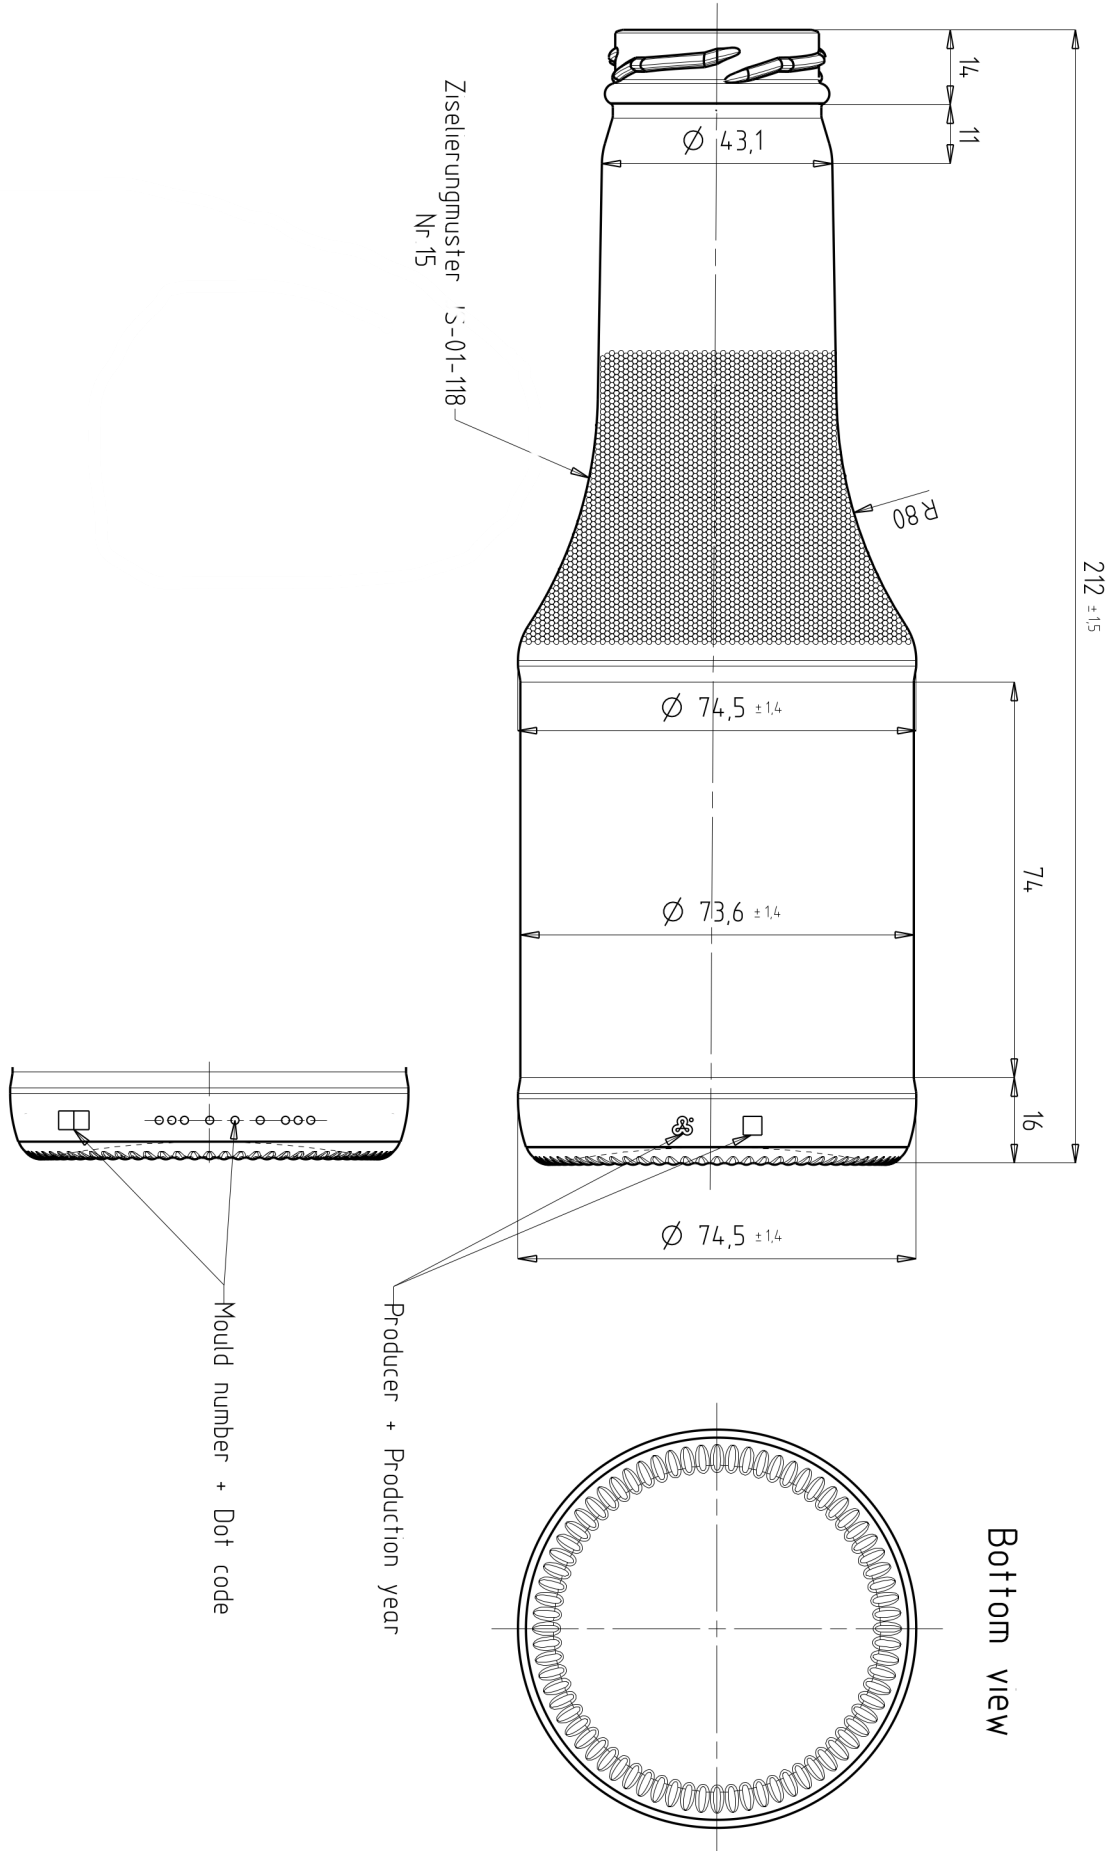

Finish  
Twist Off 43mm  
GME 20-03 (FD-157A)

**Kecup U NT 500**