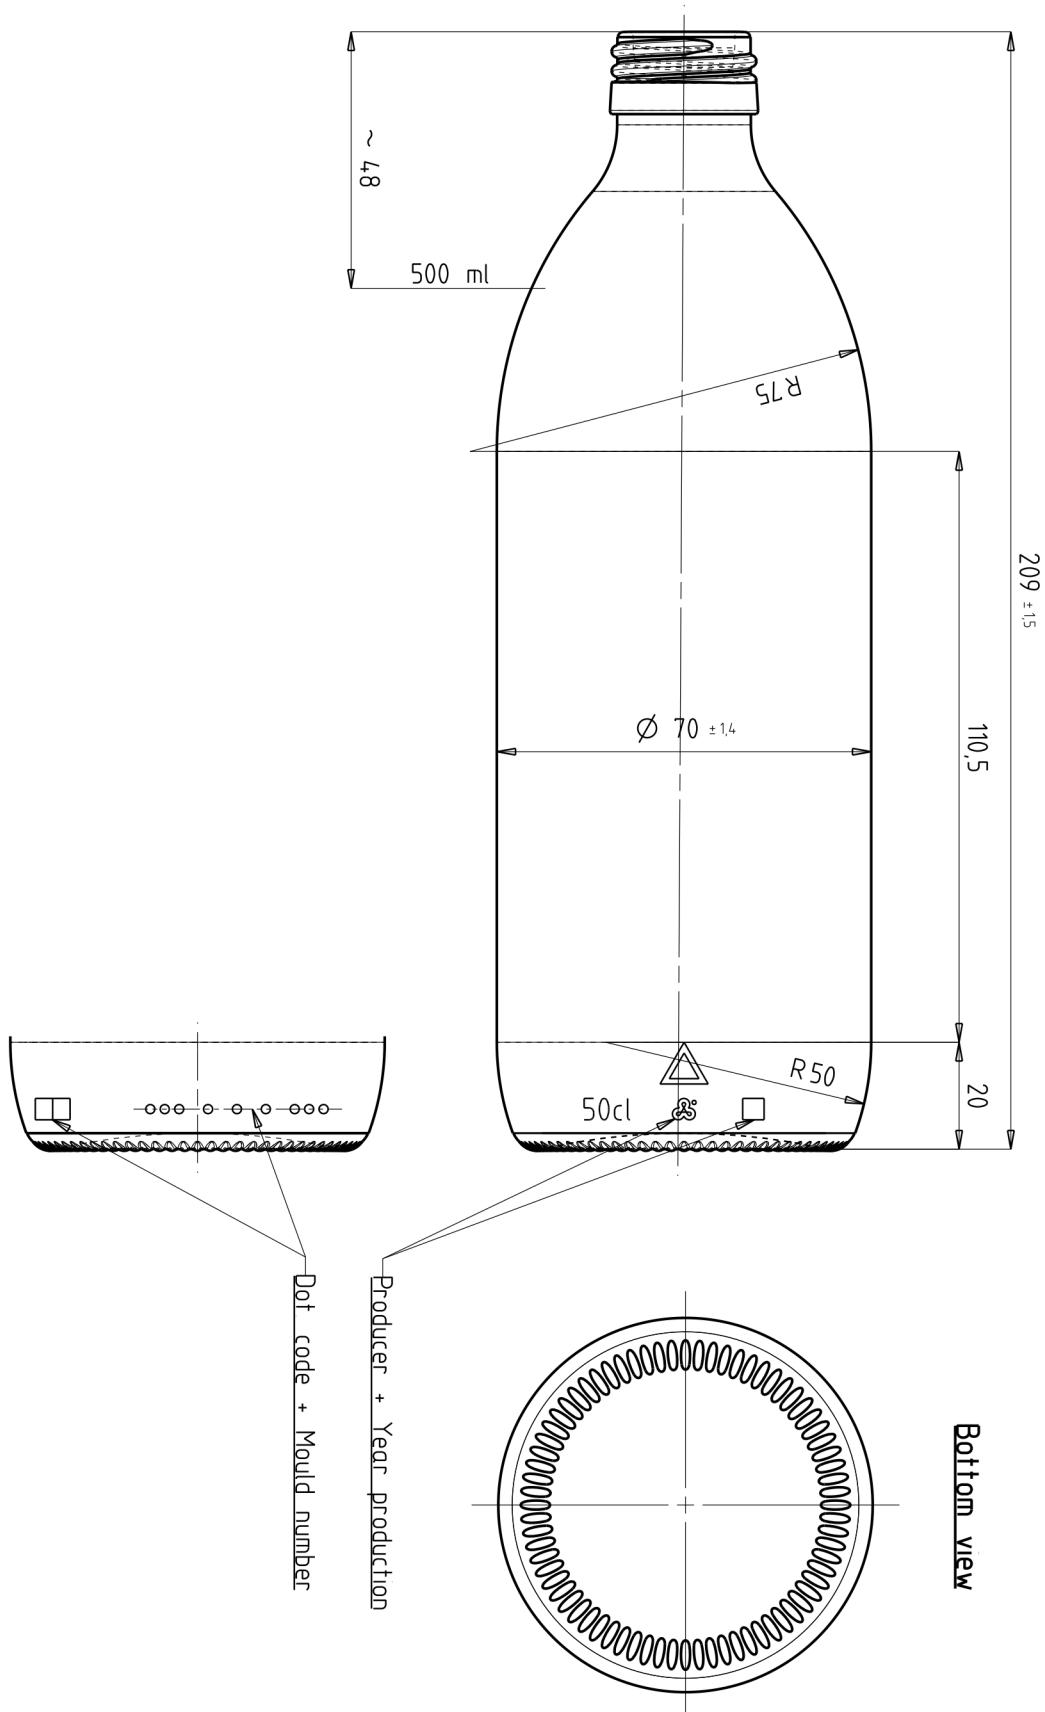

Finish  
PP 28 S  
DIN 6094-7

**Lekovka 500**