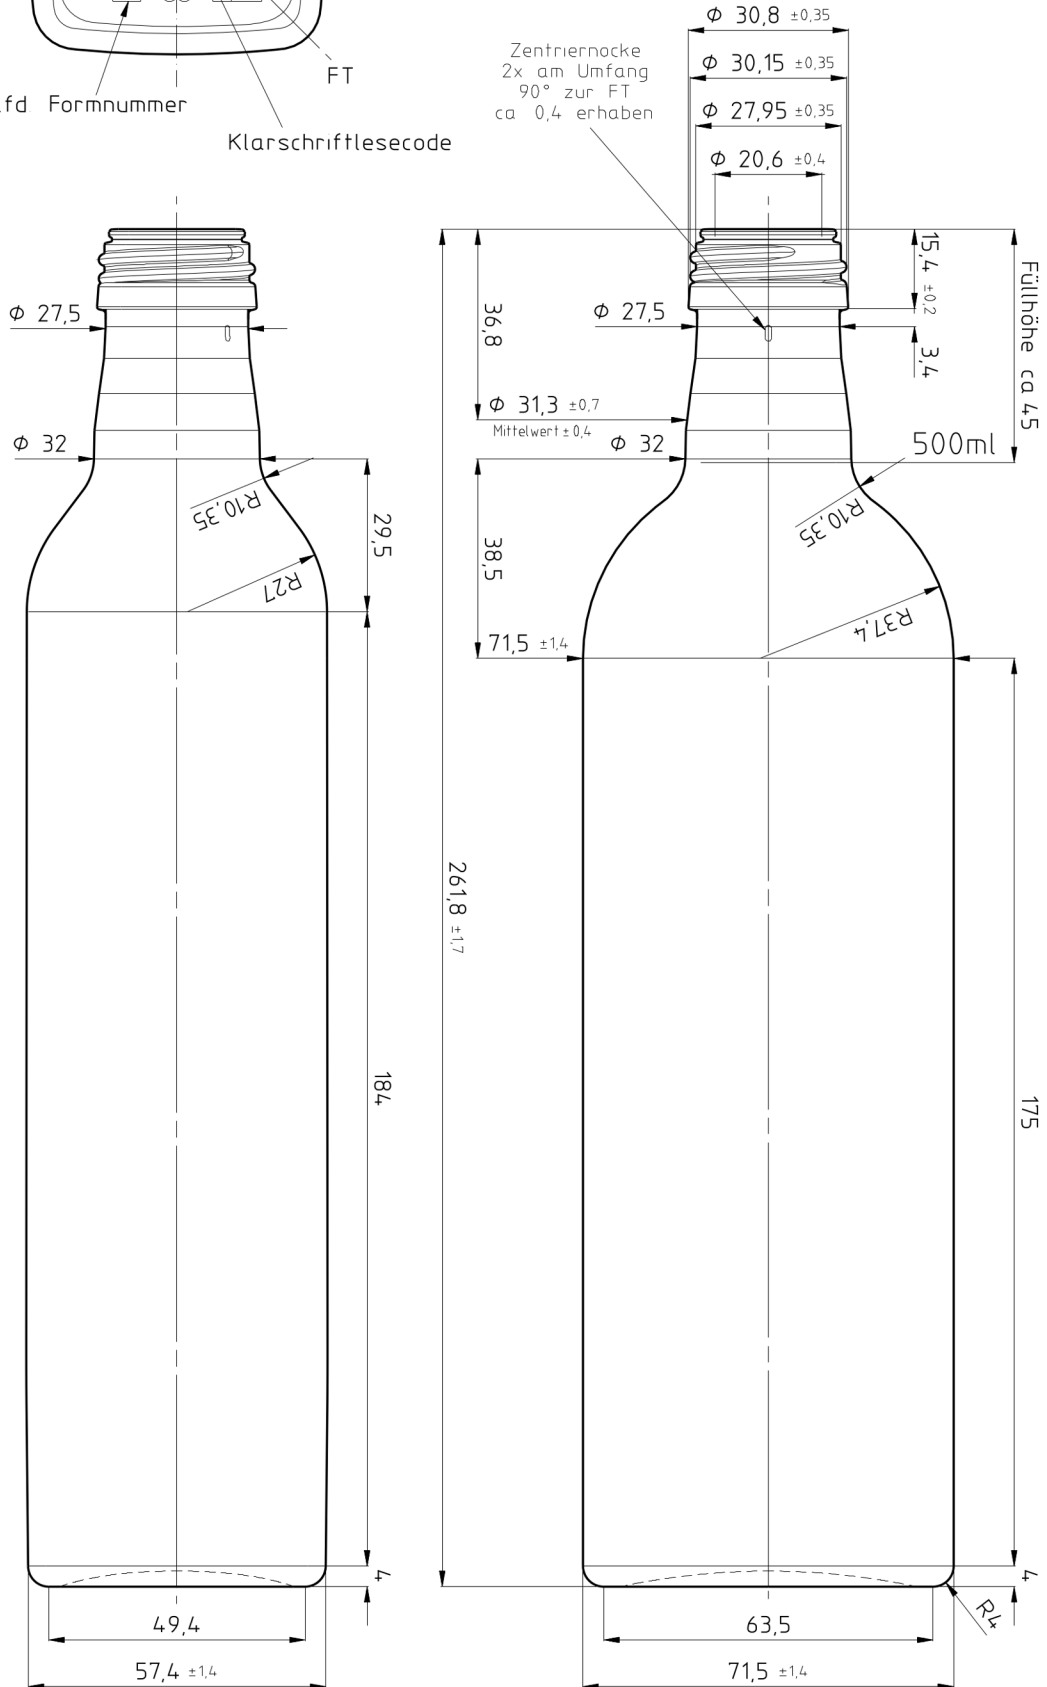

Schraubmündstück 31

Maraska PP 500