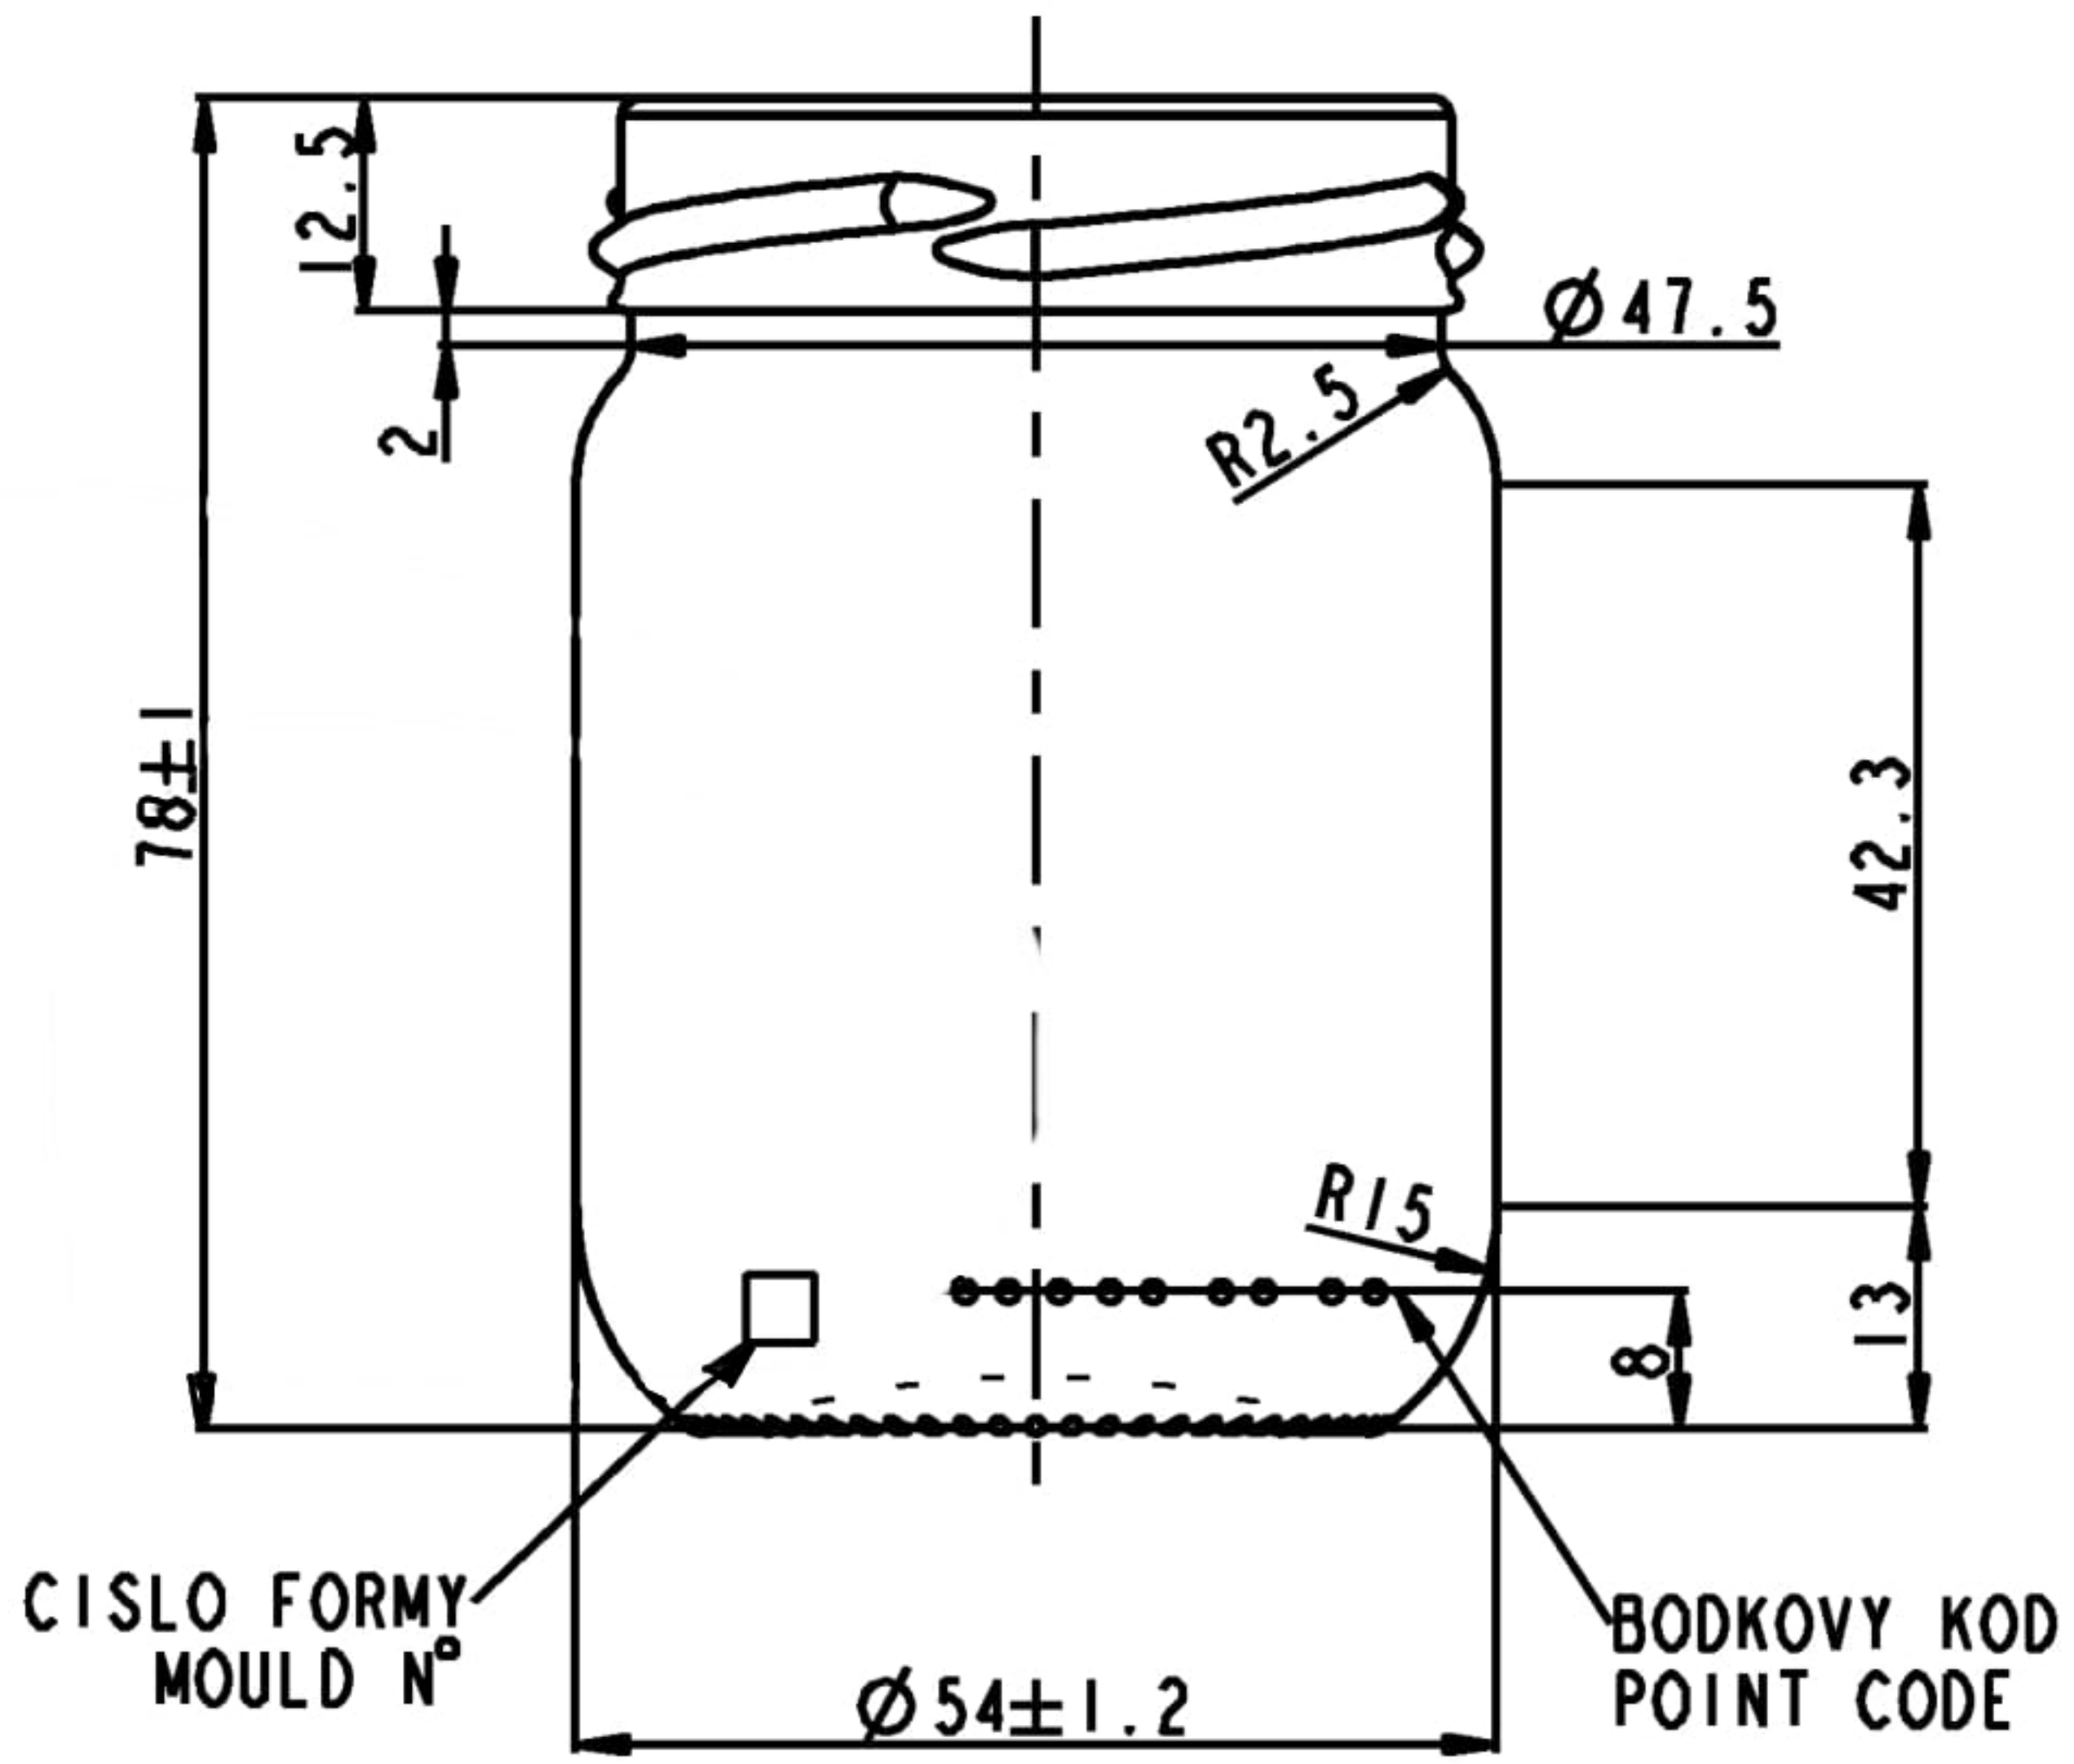

Twist-Off 53 OL FDI36

CASOVY KOD
TIME CODE

ROK VYROBY
YEAR MADE

Legina 130