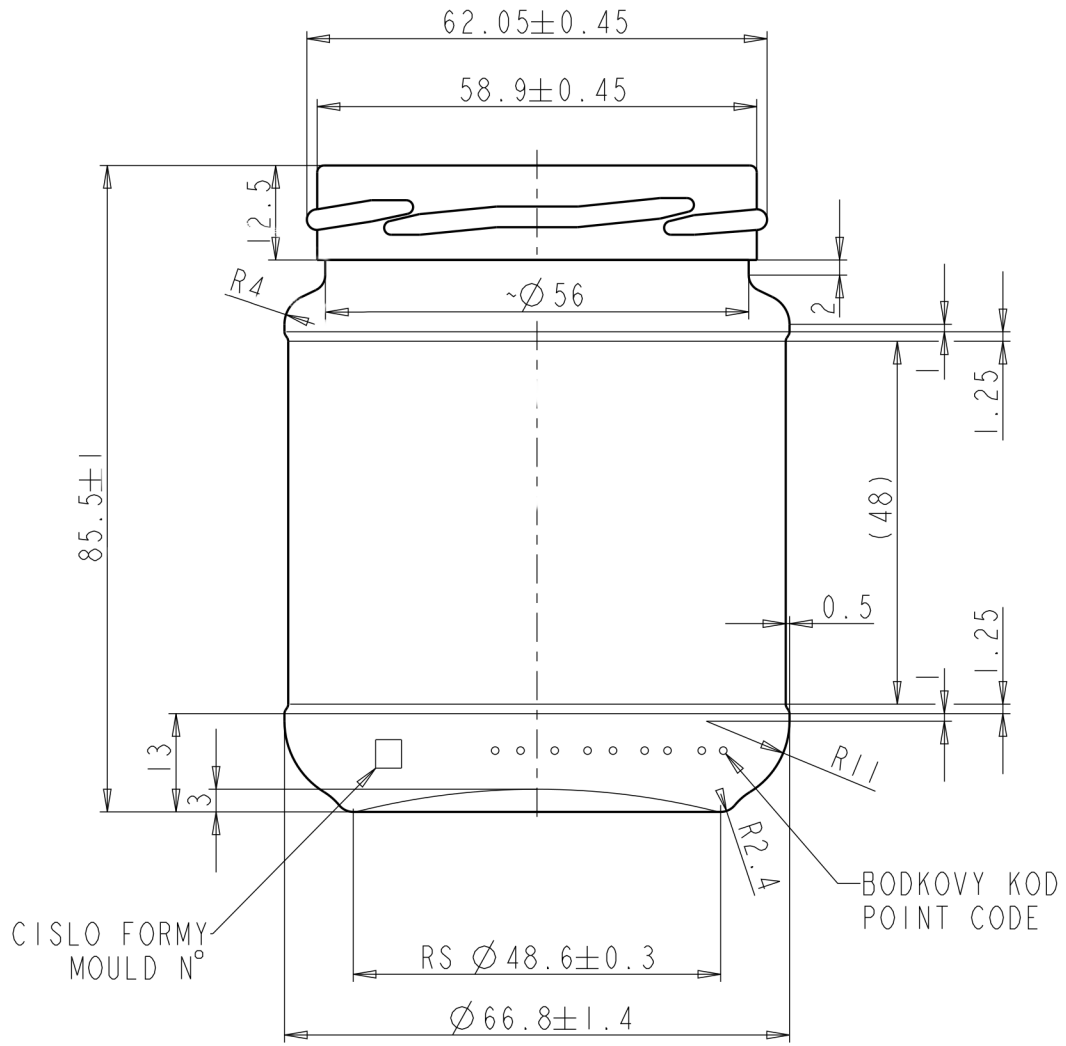

Twist Off 63 FDI38S

PREVEDENIE DNA
BOTTOM VIEW

ROK VYROBY
YEAR MADE

Simone 212