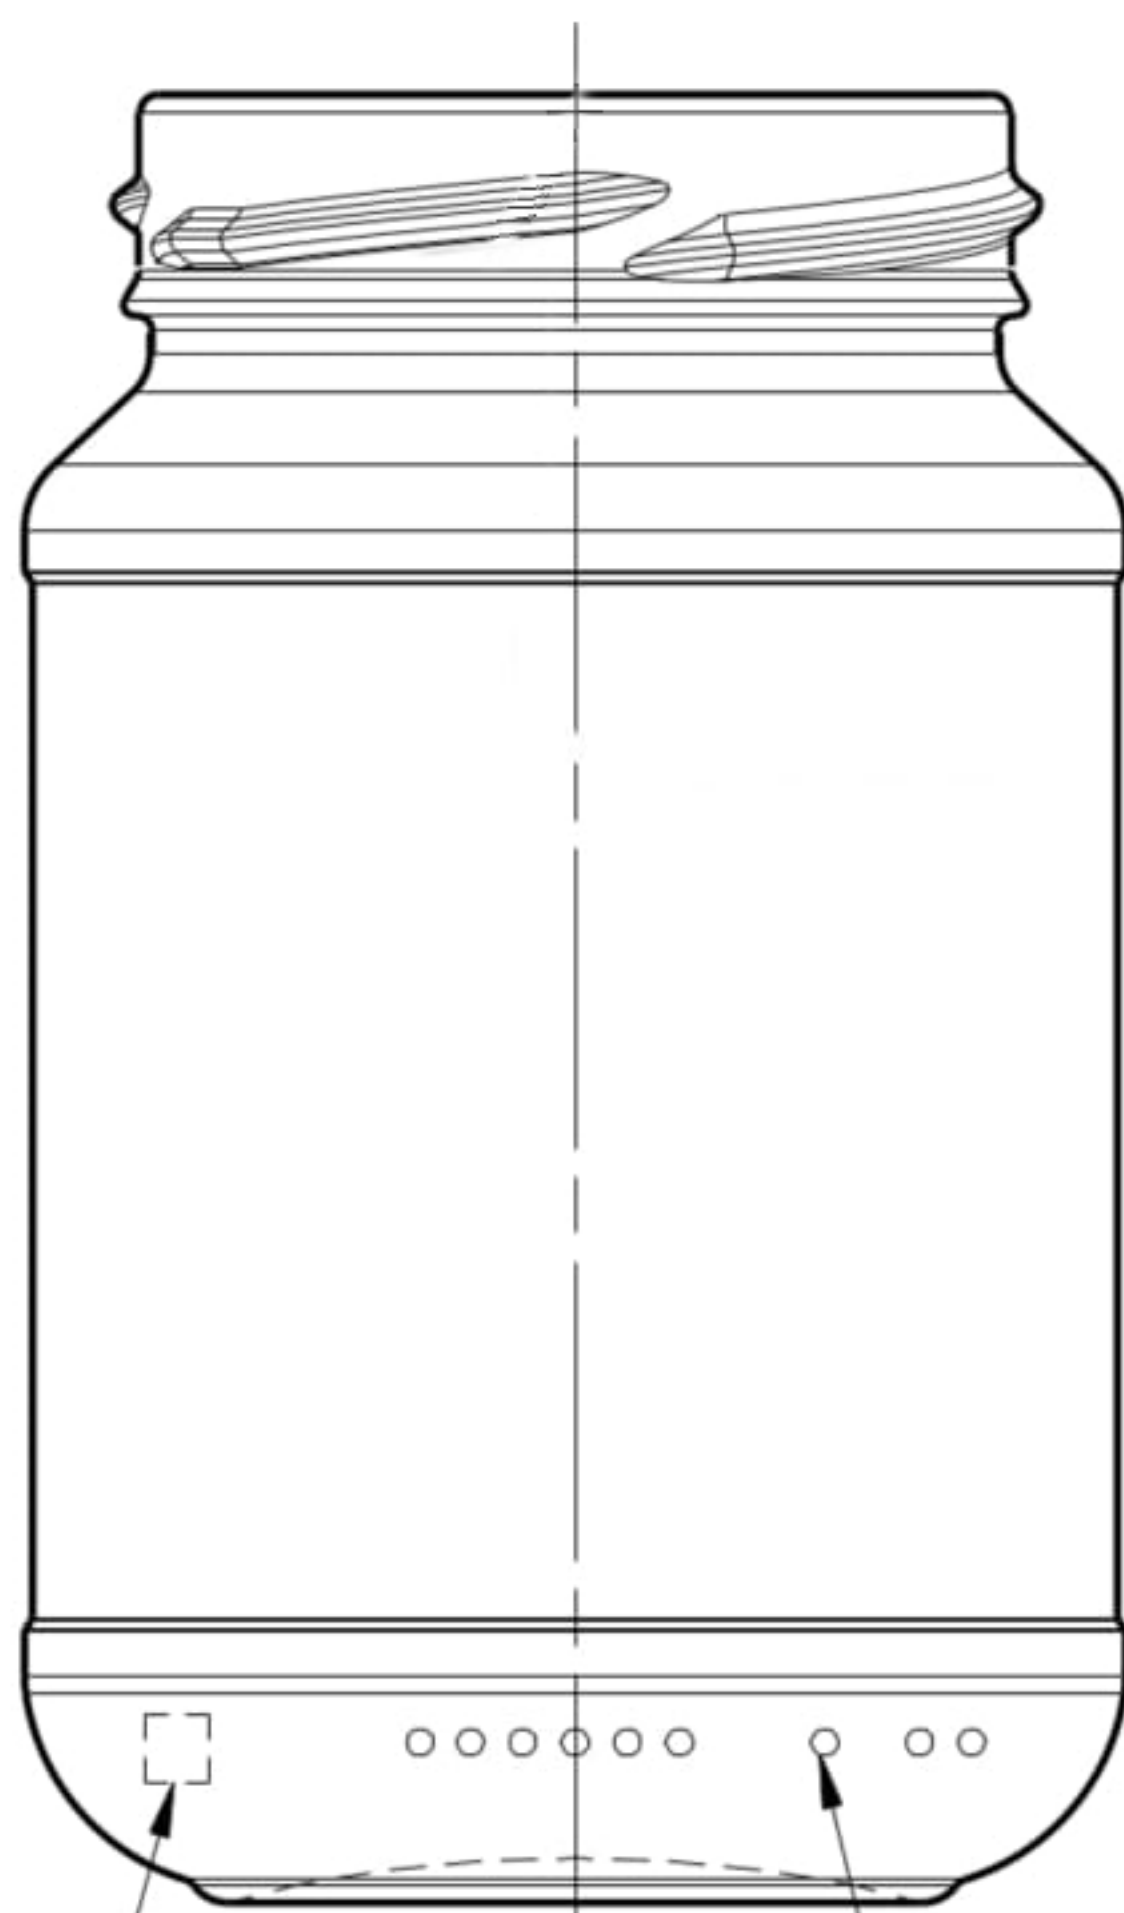

53mm Twist-Off-Mundstück
nach EN ISO 9100-6

Rückseite

lfd Formnummer

Lesecode

Bodenansicht

Standfläche geriffelt
oder gekörnt

Sugo-Glas 215