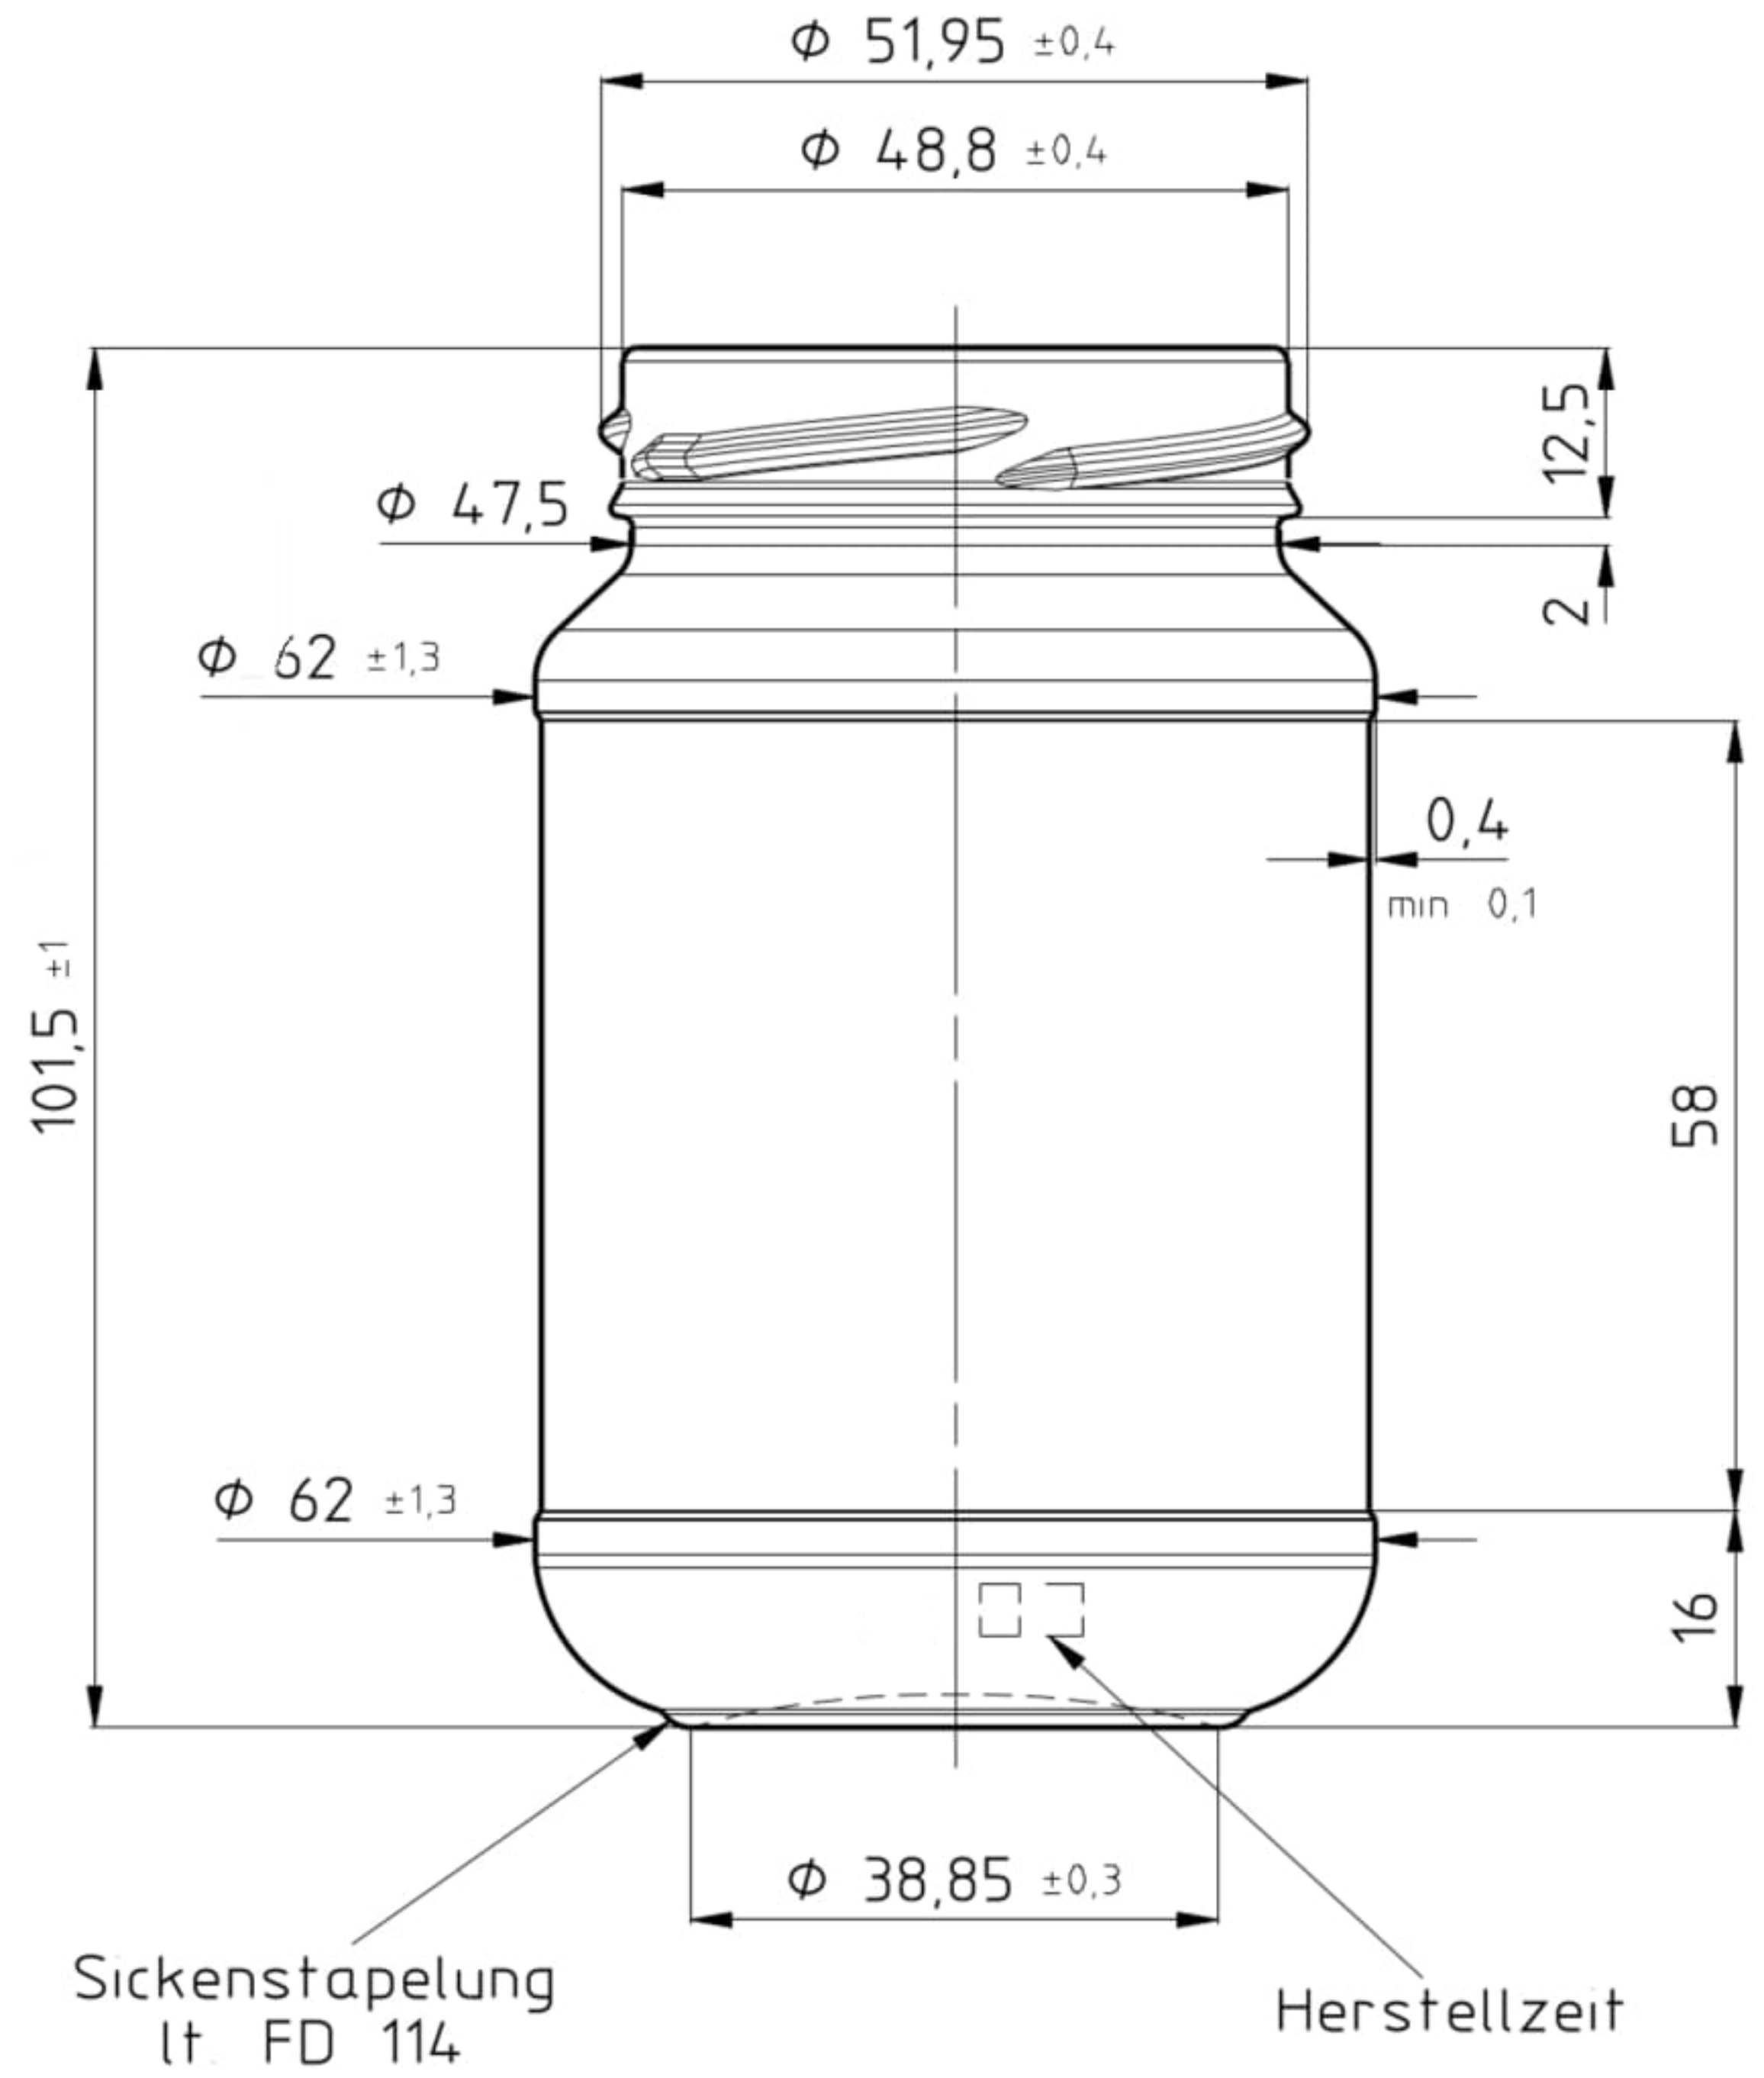

53mm Twist-Off-Mundstück
nach EN ISO 9100-6

Rückseite

lfd Formnummer

Lesecode

Bodenansicht

Standfläche geriffelt
oder gekörnt

Sugo-Glas 215