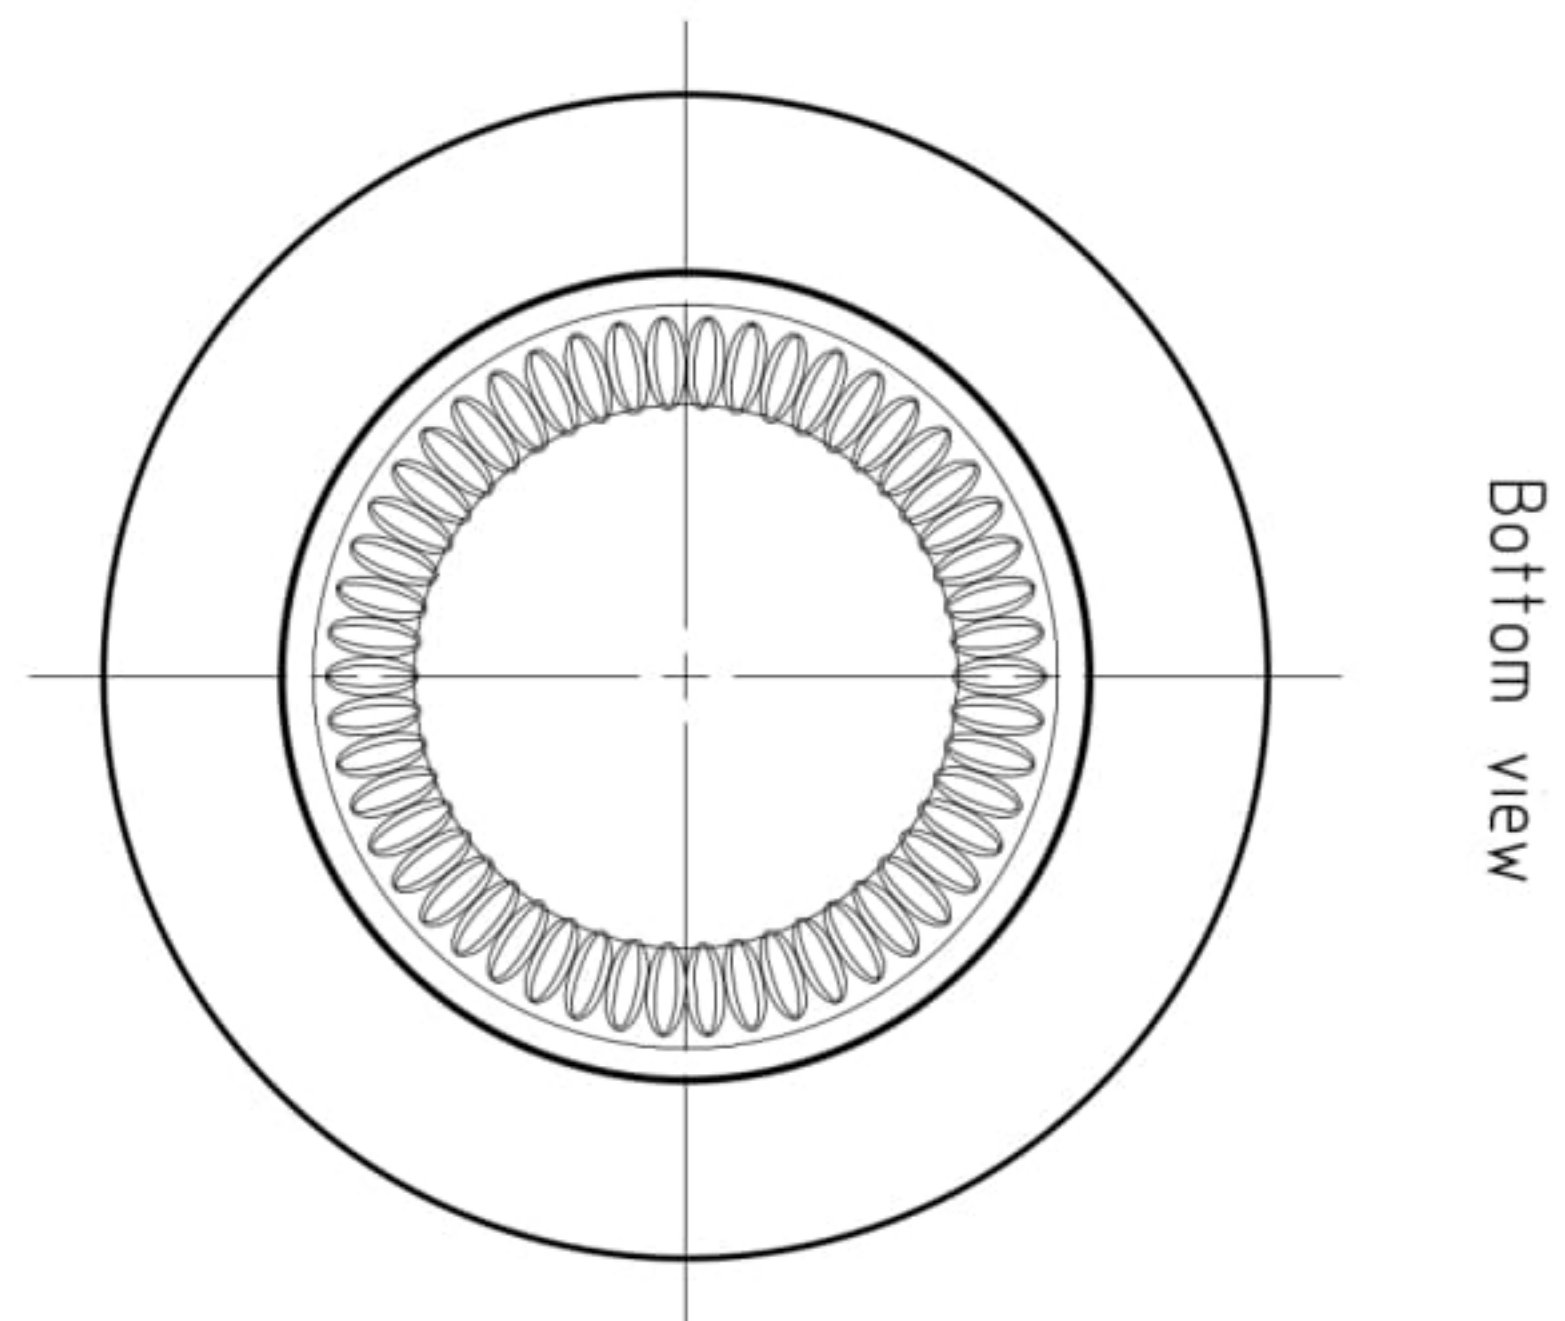

Finish
Twist-Off 58mm
EN ISO 9100-6

Majo 245