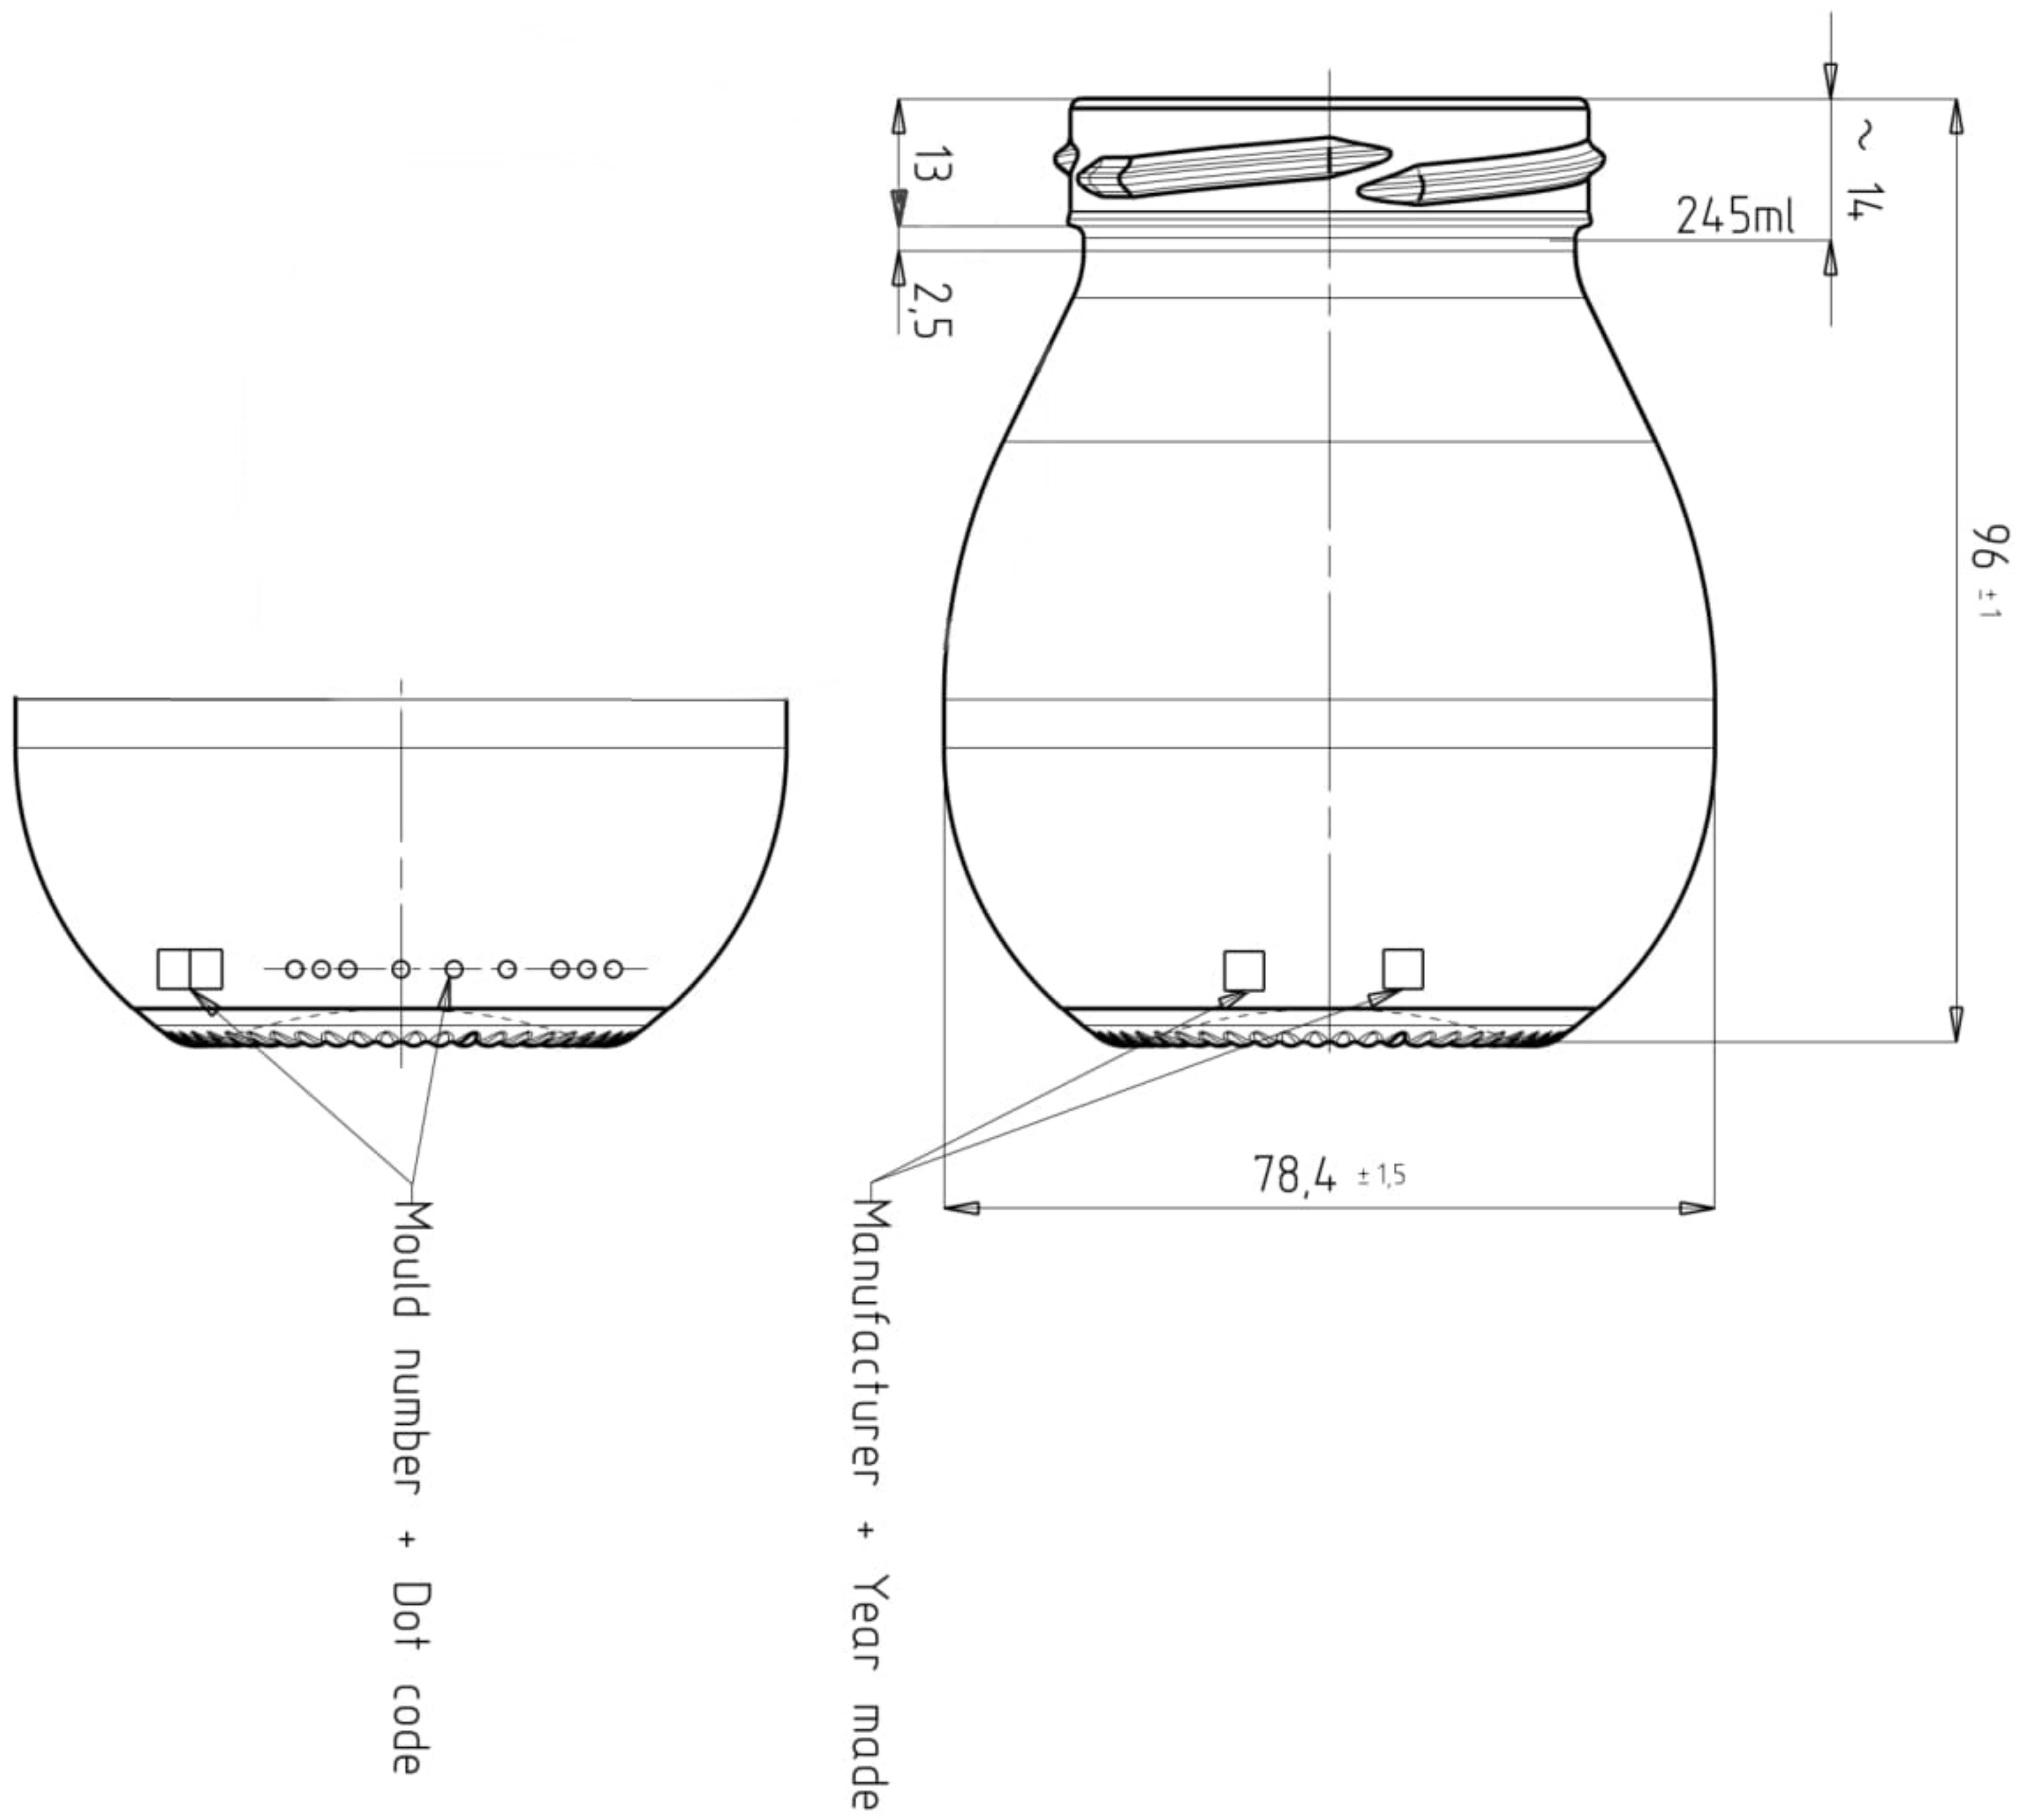

Finish
Twist-Off 58mm
EN ISO 9100-6

Majo 245