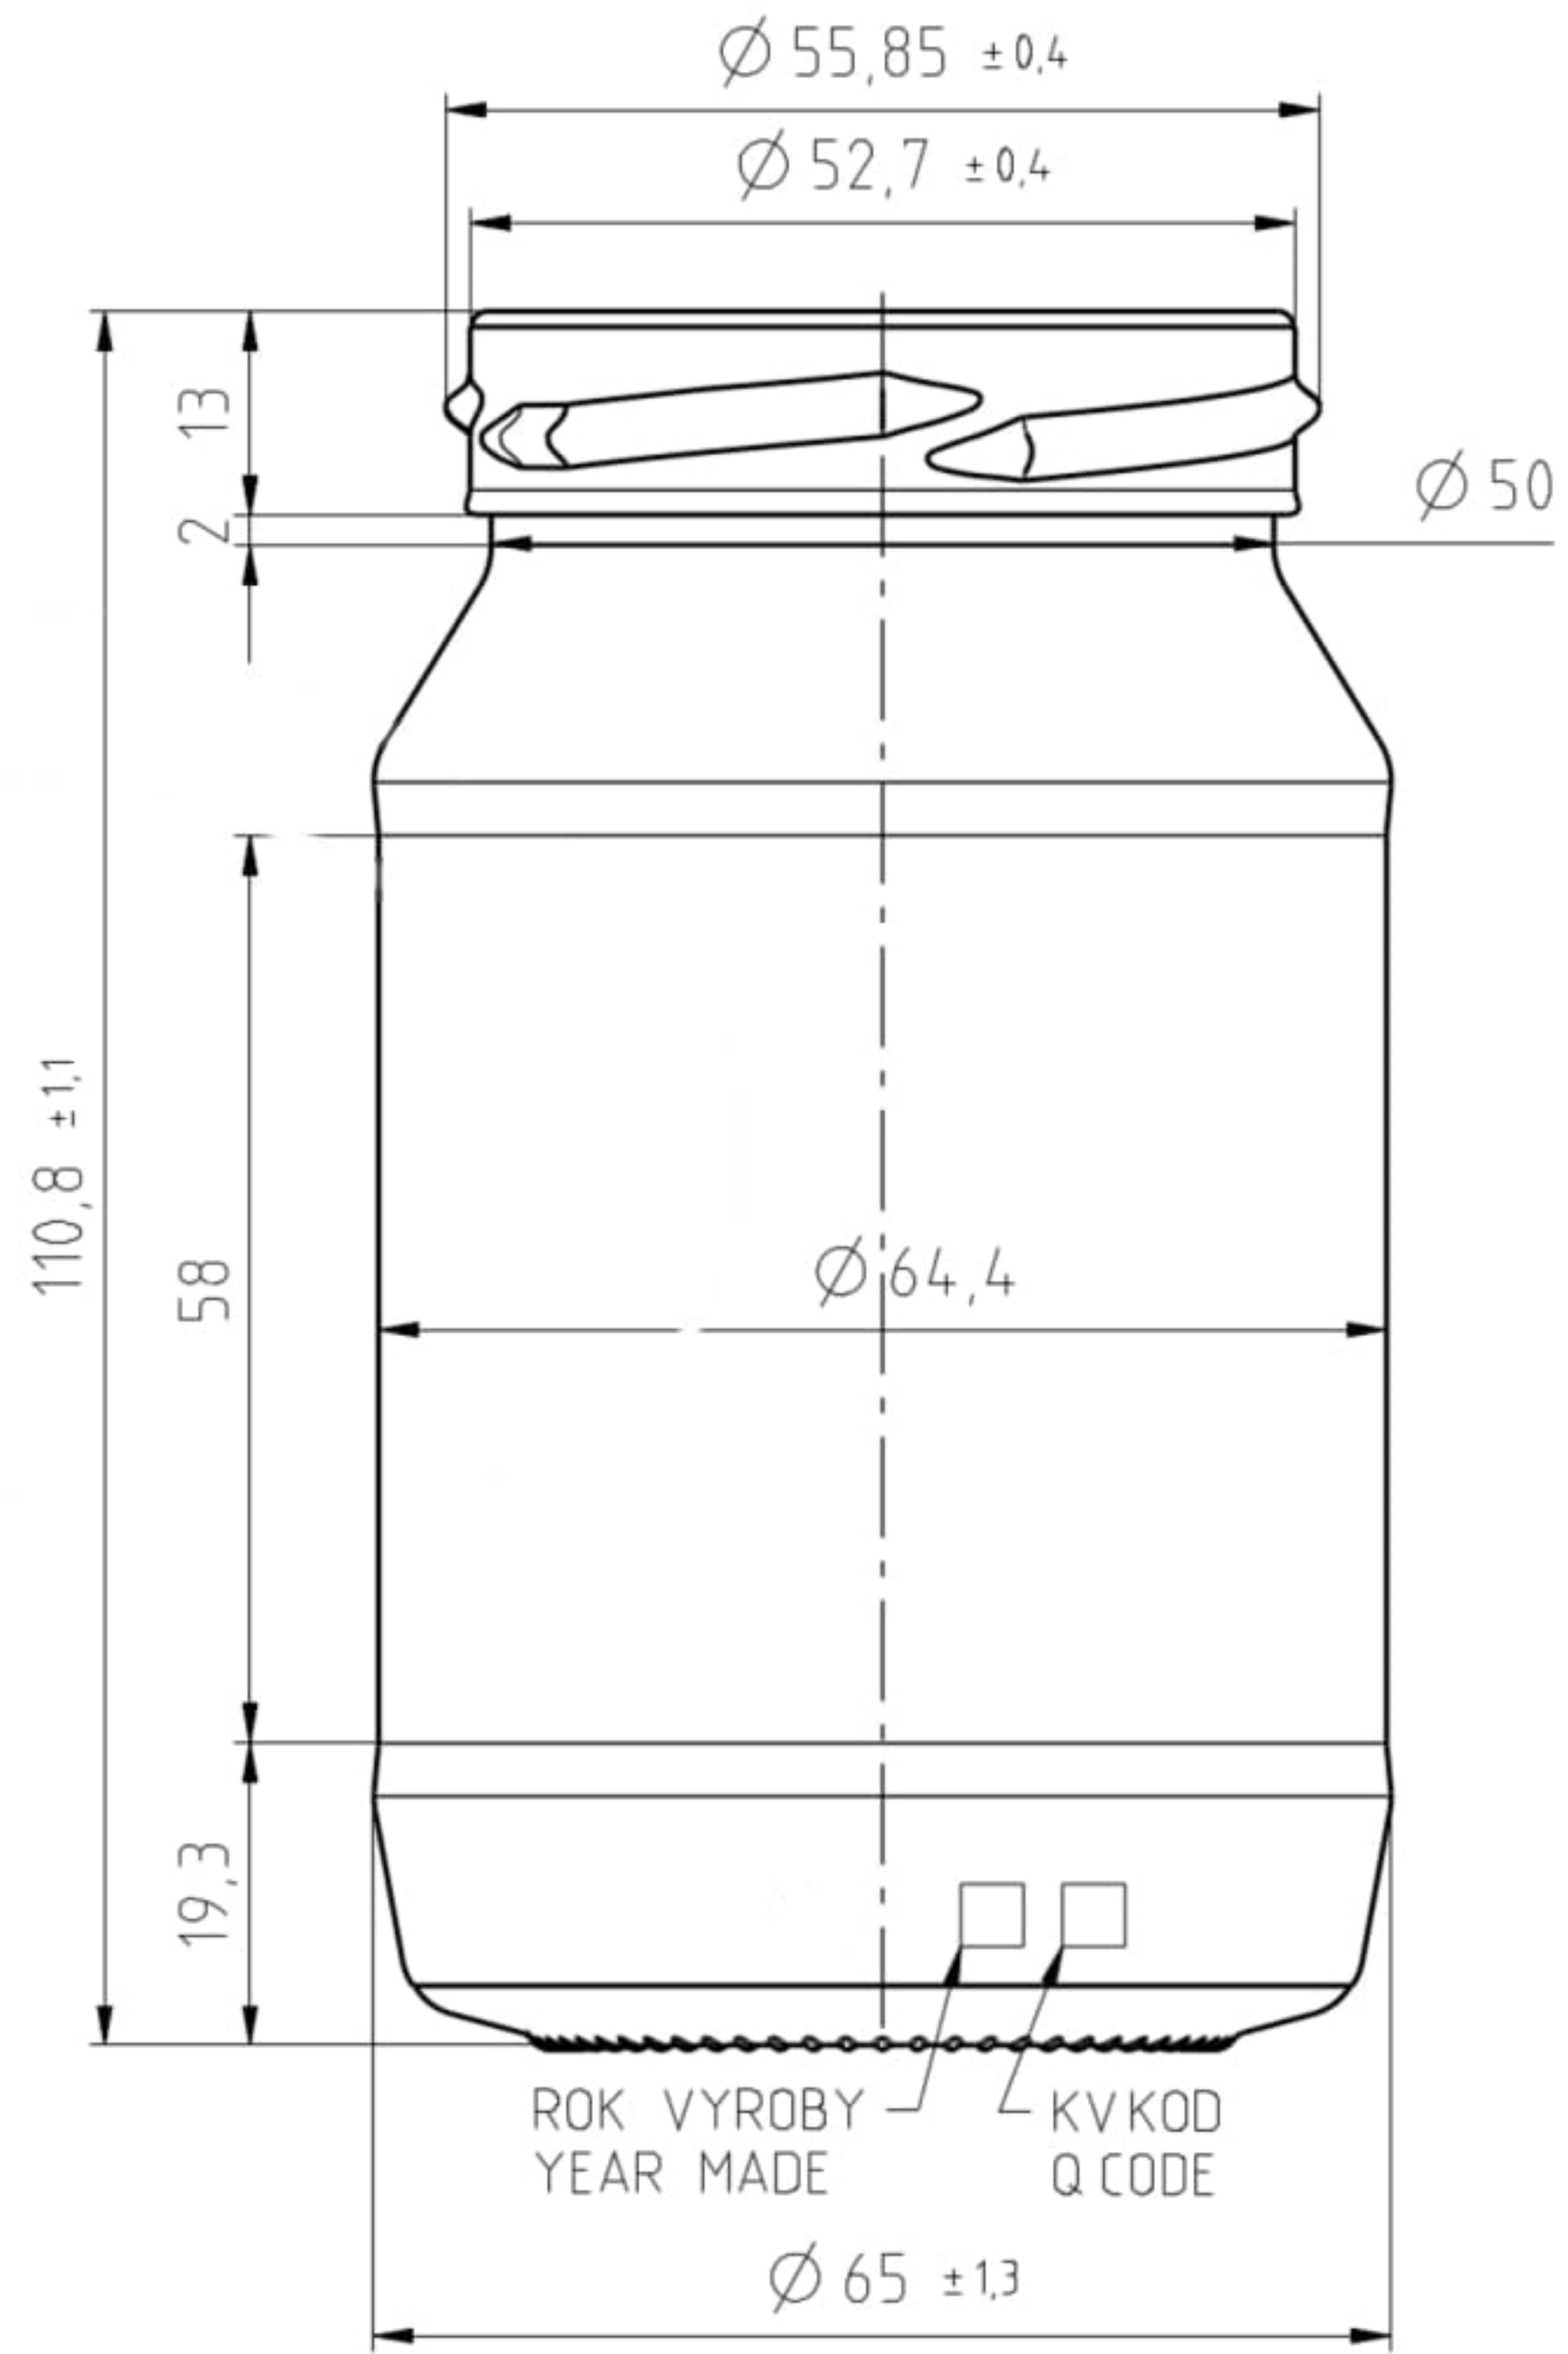

Twist Off 58mm  
EN ISO 9100-6, 4 2005

BOTTOM VIEW

**Boneco 250**