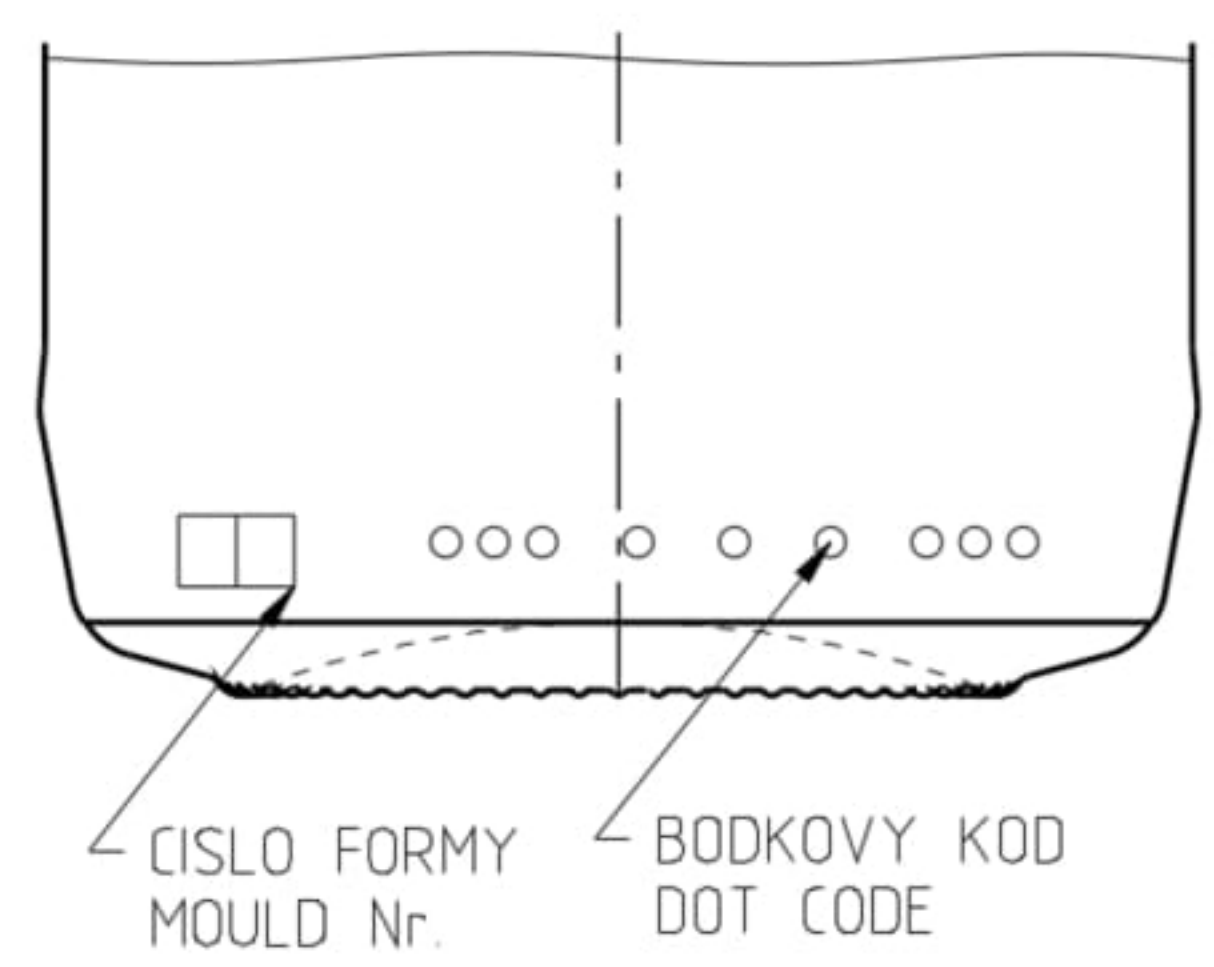

Twist Off 58mm  
EN ISO 9100-6, 4 2005

BOTTOM VIEW

**Boneco 250**