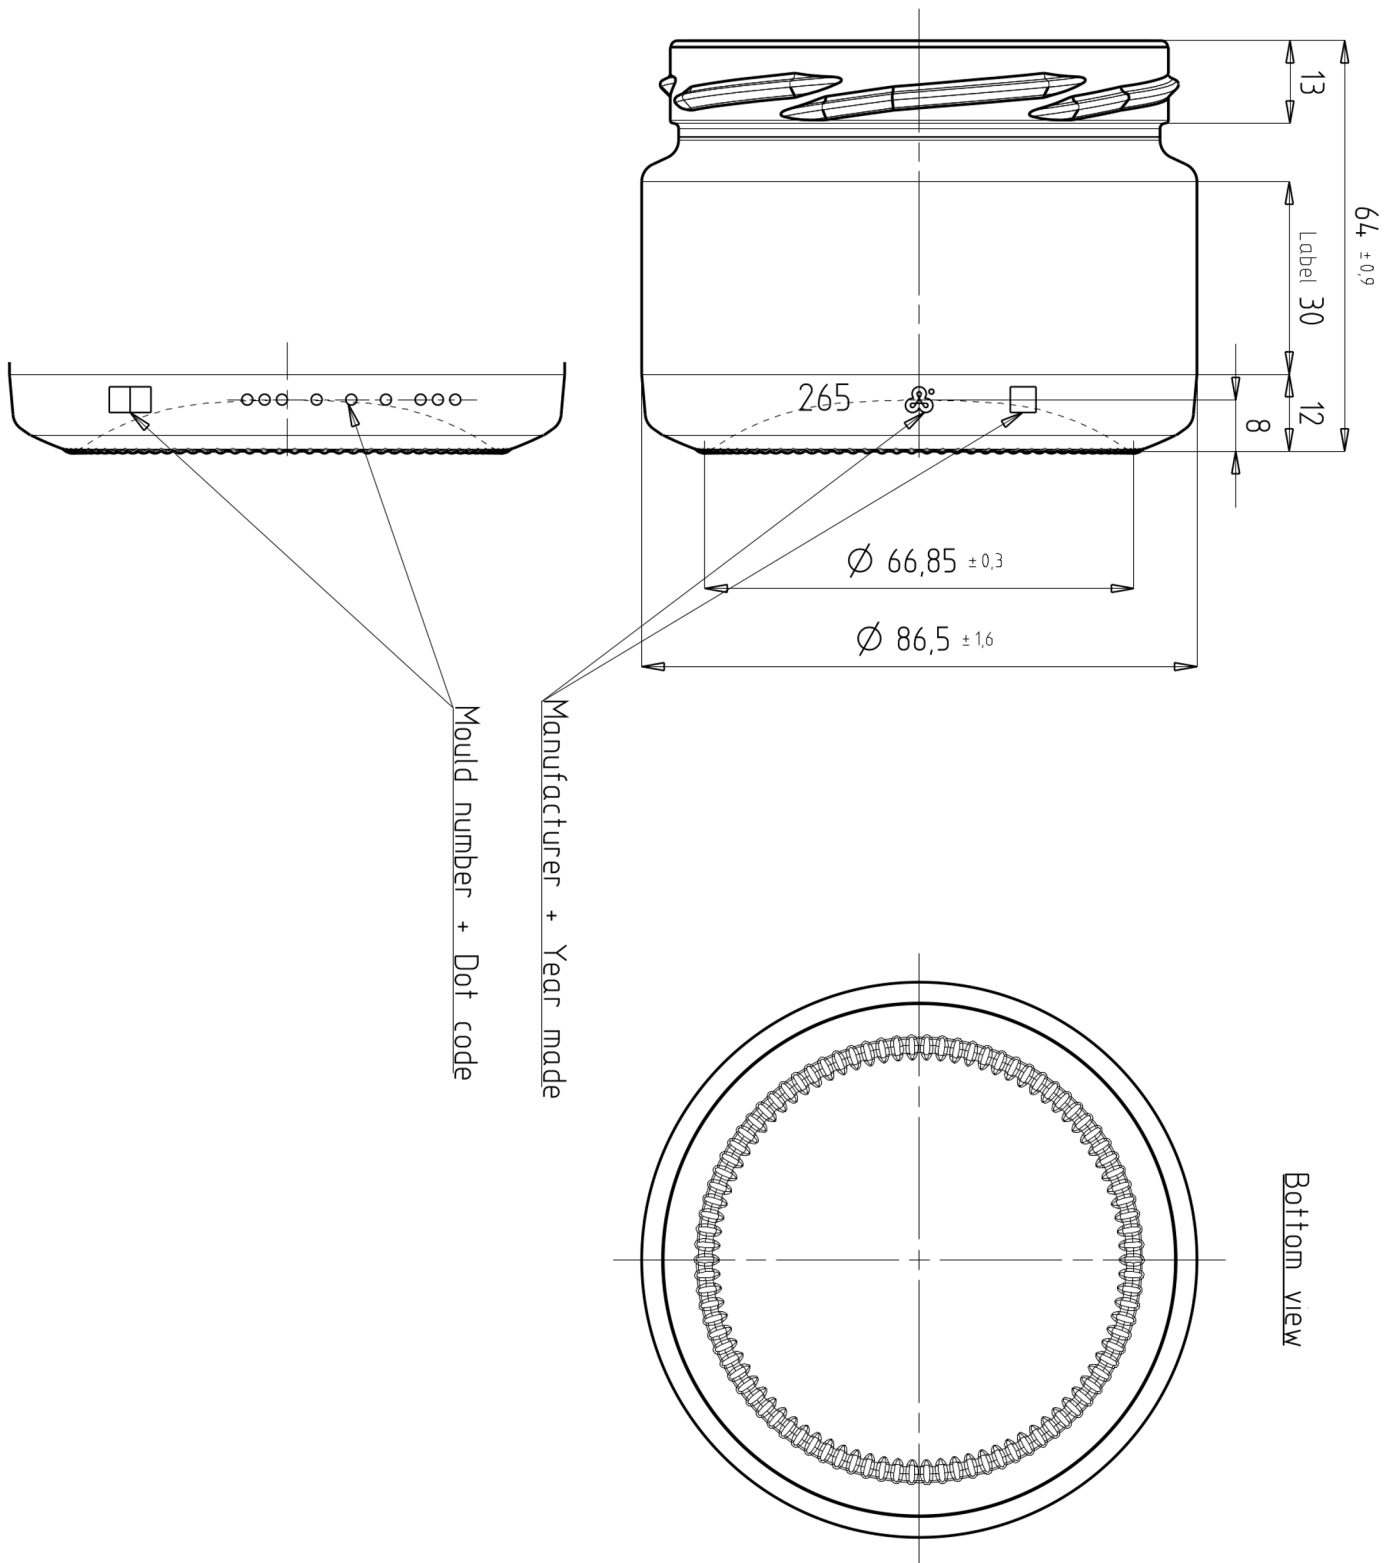

Finish  
Twist-Off 82mm Regular  
EN ISO 9100-11

**Poma 265**