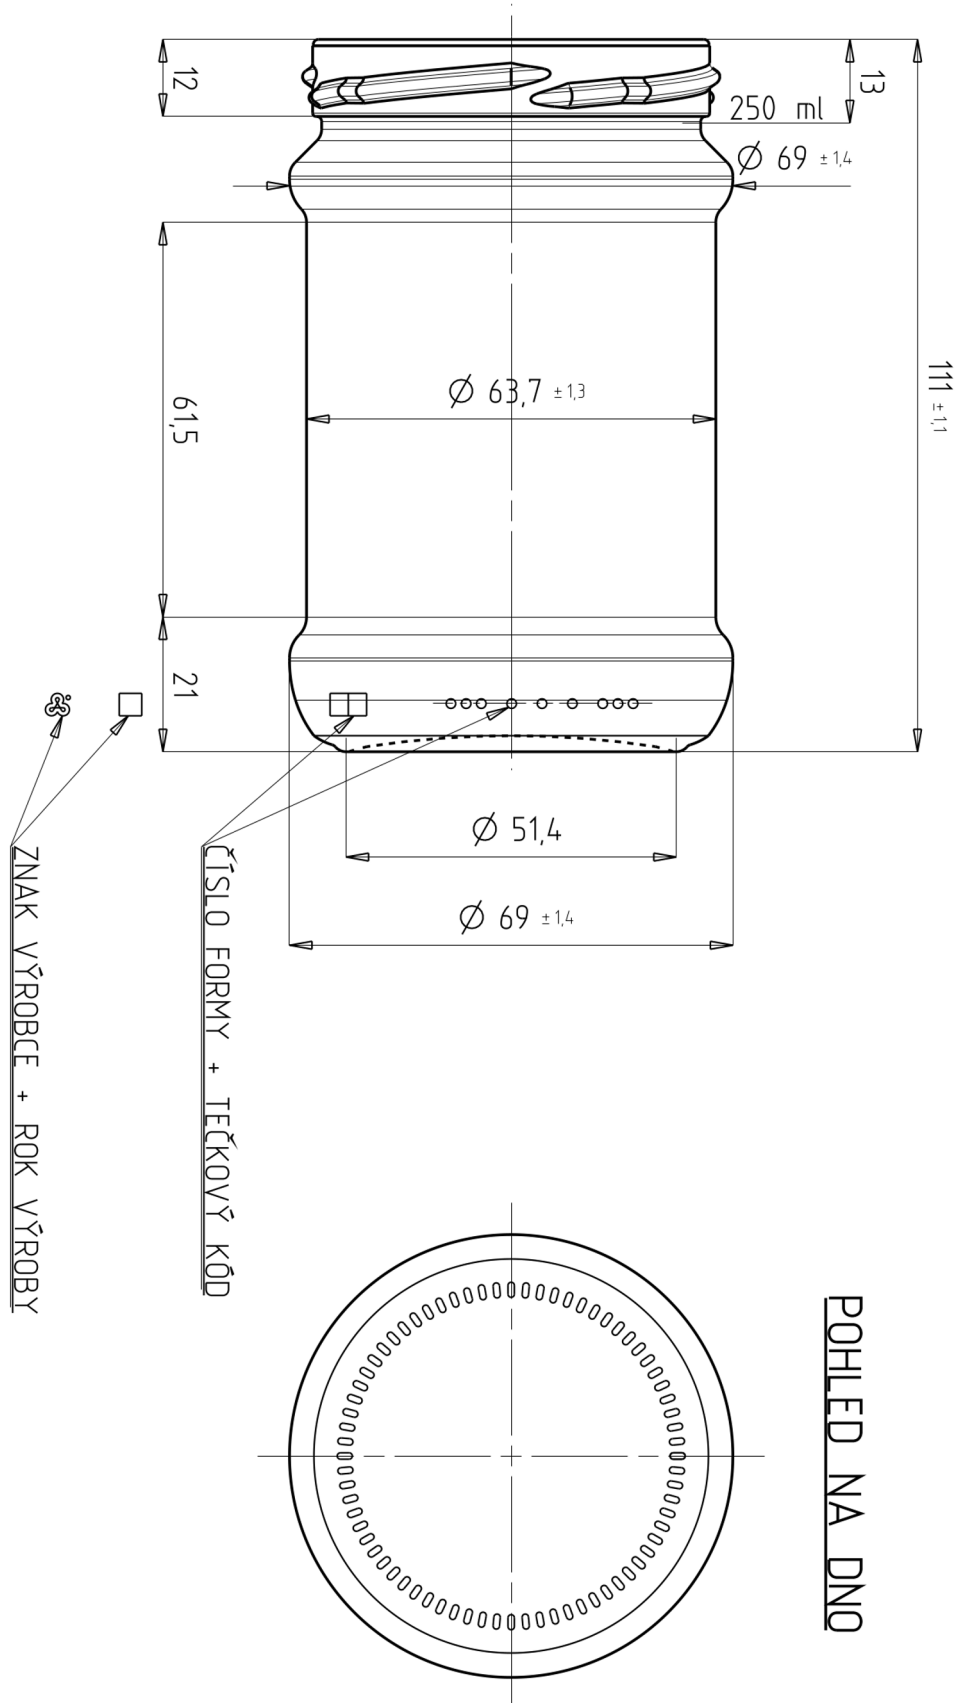

ÚSTÍ  
Twist Off 66mm RT0  
EN ISO 9100-8

Stako 280