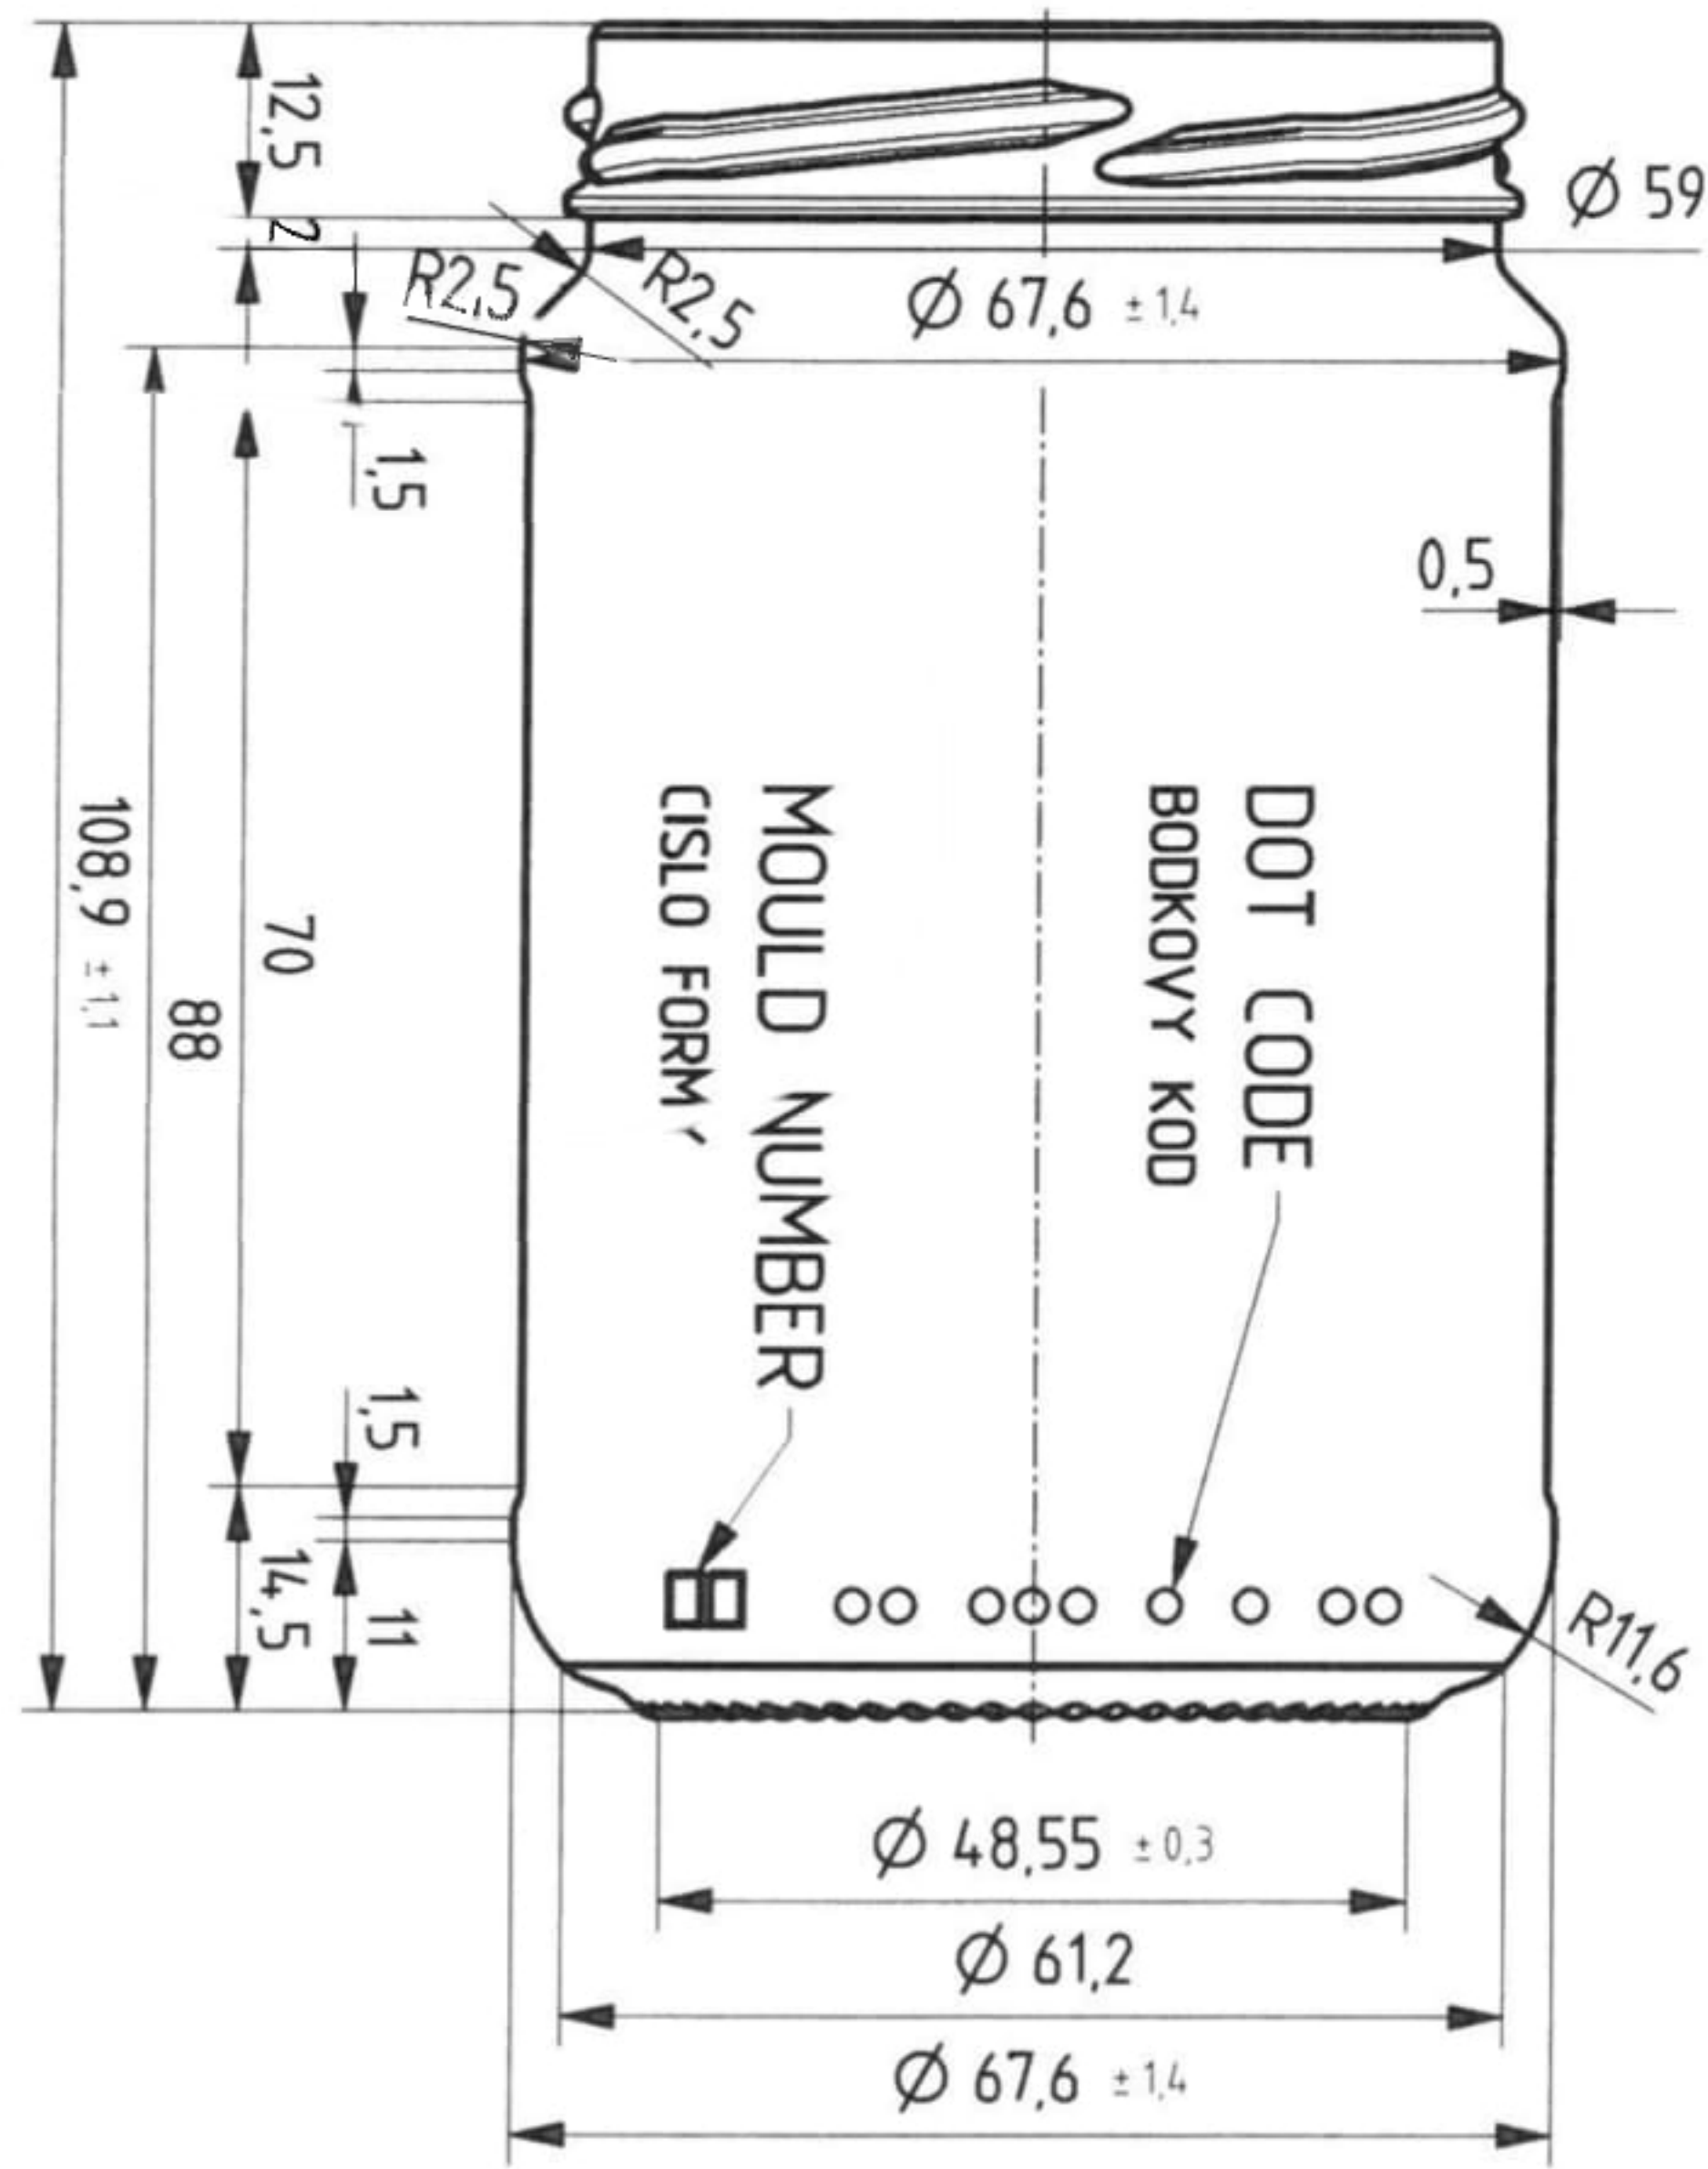

Twist Off 63mm
EN ISO 9100-8 .05

BOTTOM VIEW
POHLAD DO DNA

Holland Glass 290