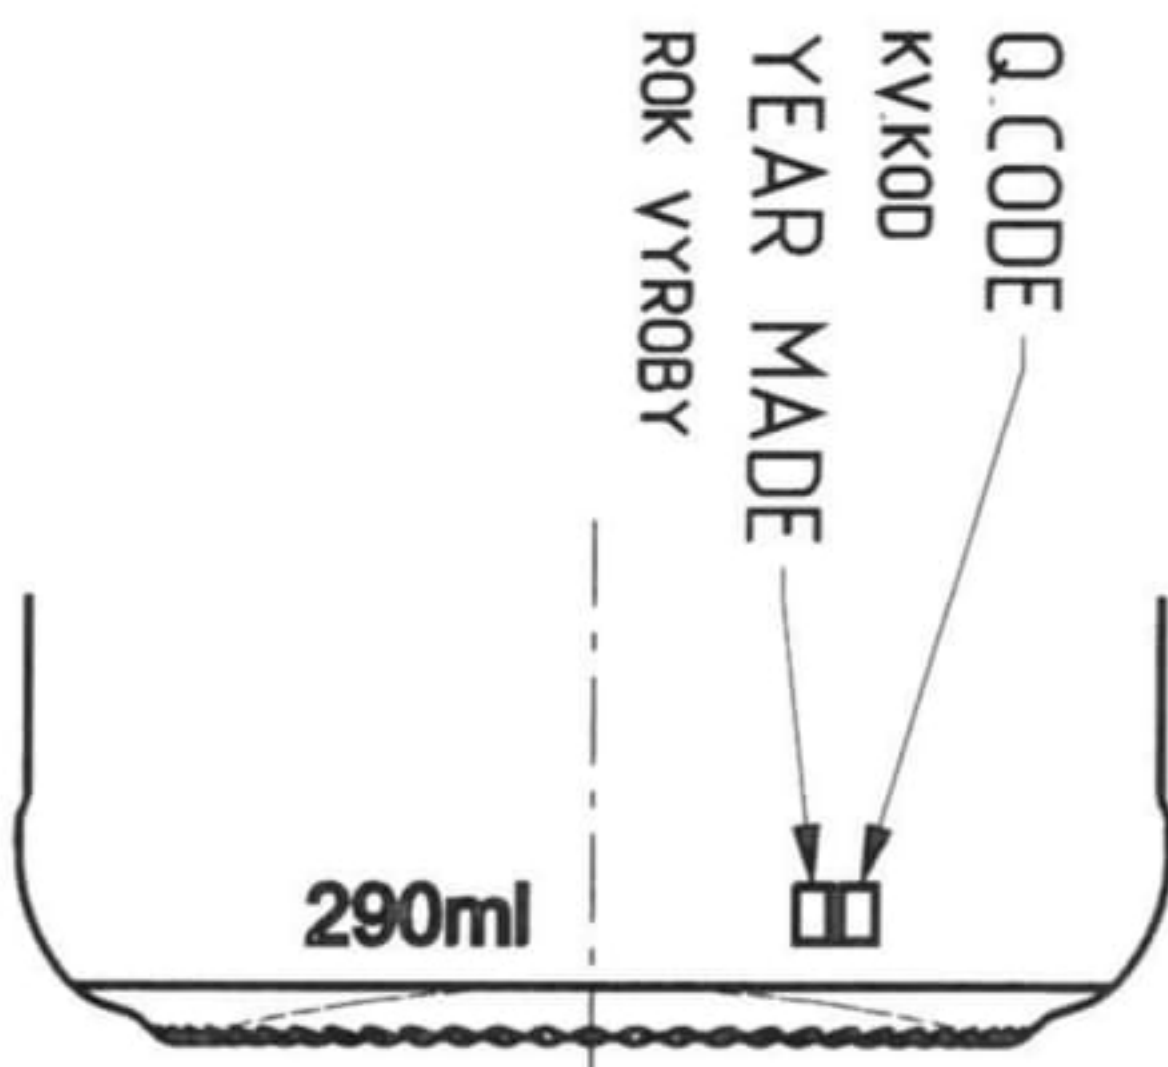

Twist Off 63mm
EN ISO 9100-8 .05

BOTTOM VIEW
POHLAD DO DNA

Holland Glass 290