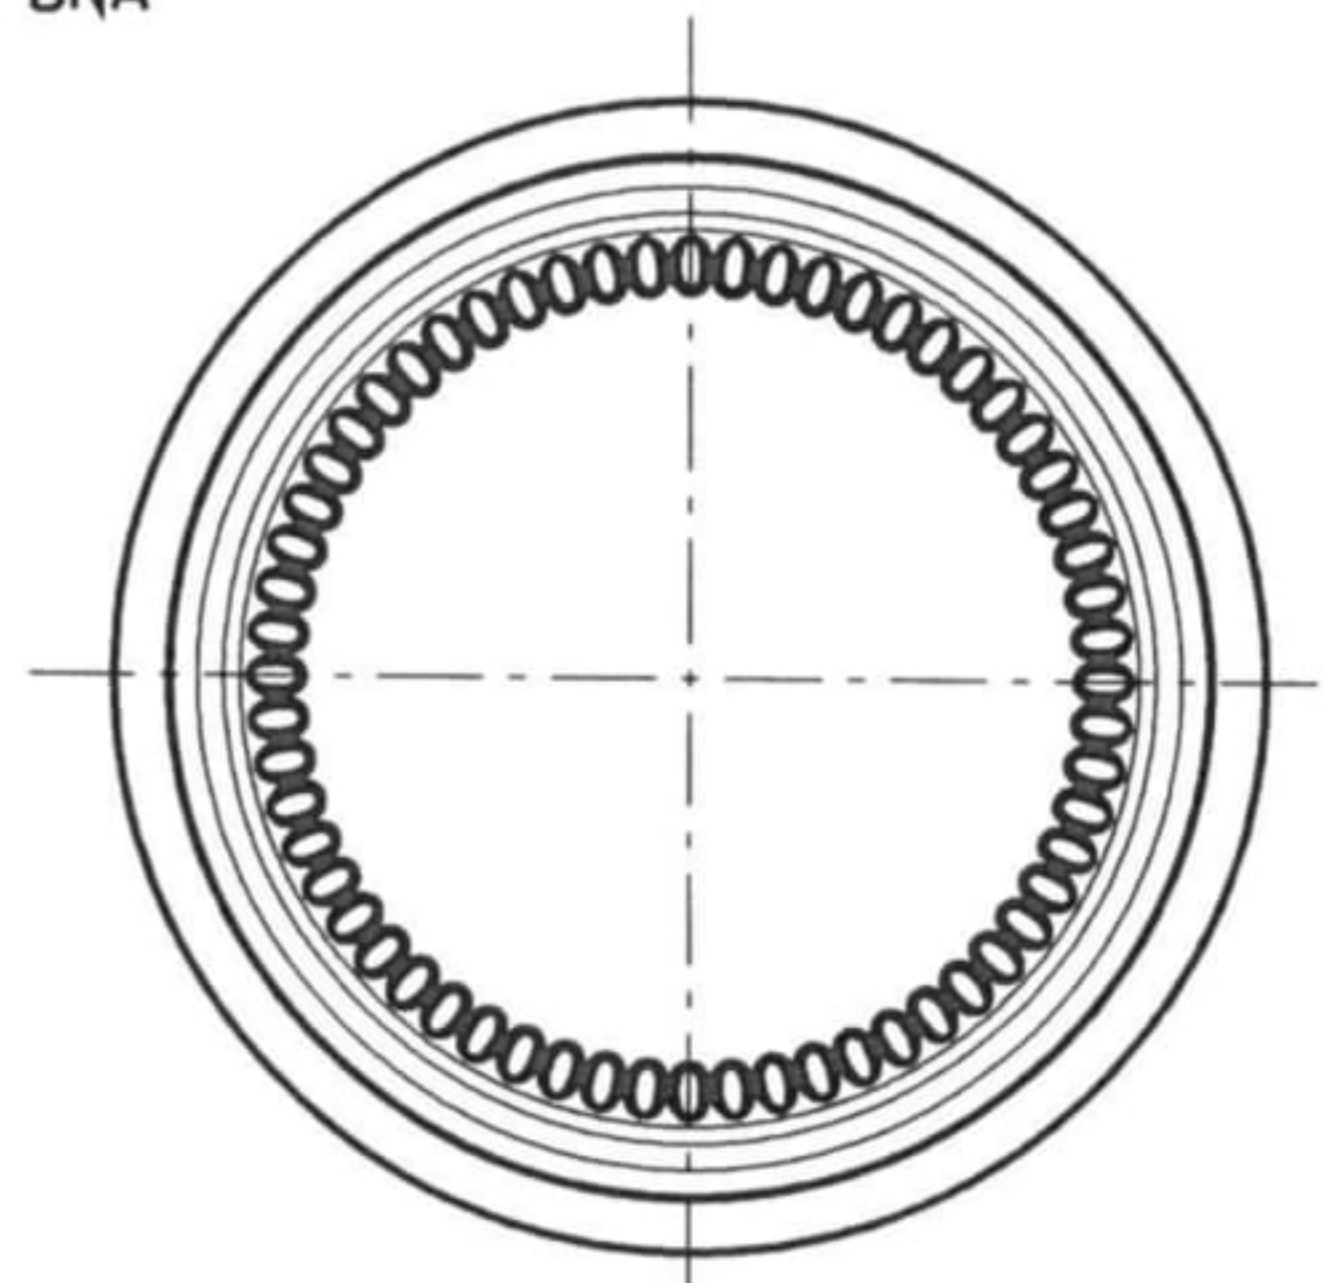

Twist Off 63mm
EN ISO 9100-8 .05

BOTTOM VIEW
POHLAD DO DNA

Holland Glass 290