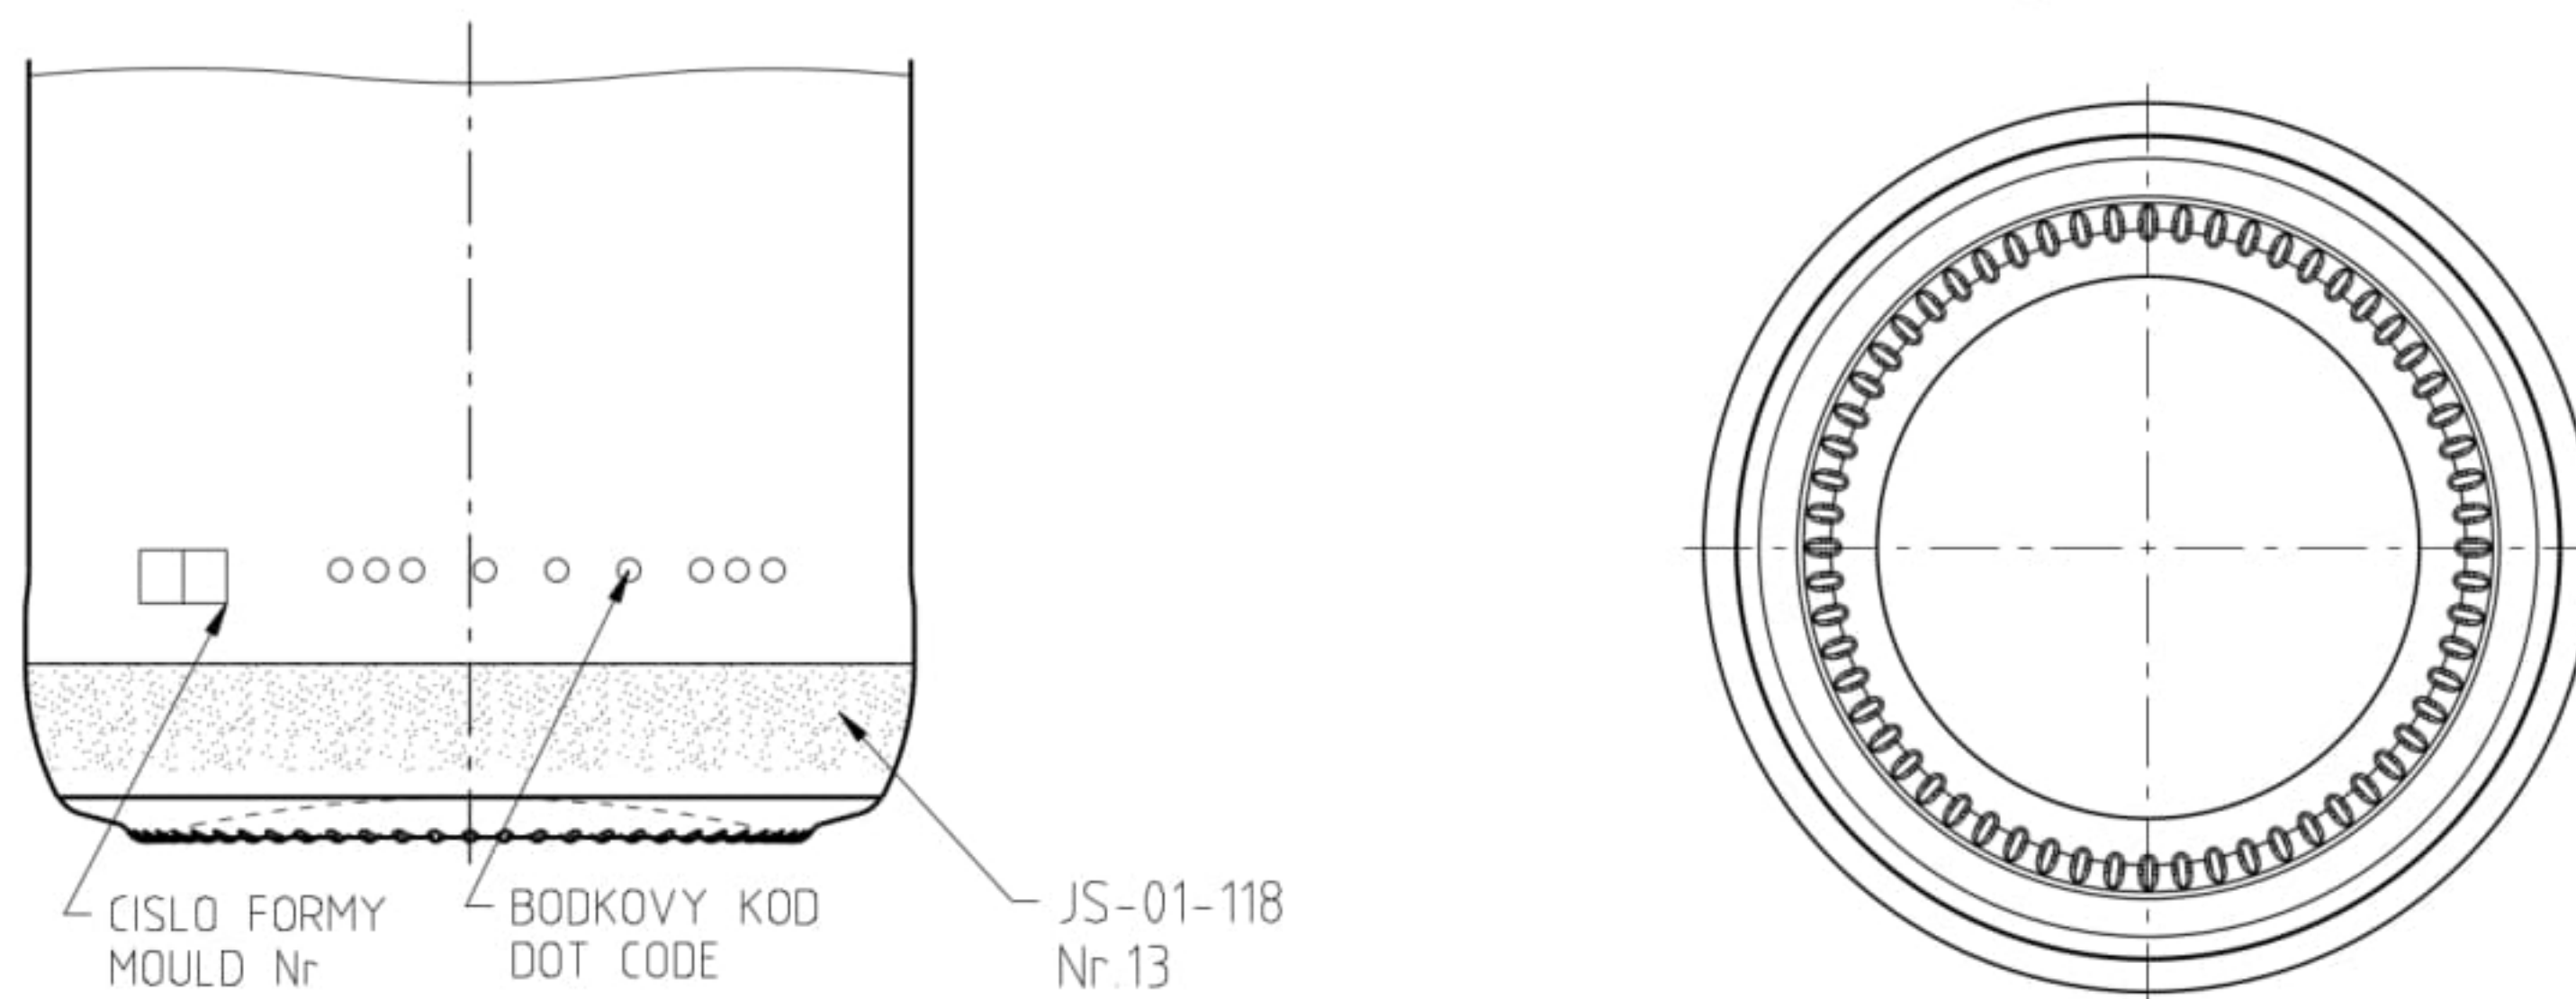

Twist Off 63mm
EN ISO 9100-8, (GME 20-06)

BOTTOM VIEW

Haute 370