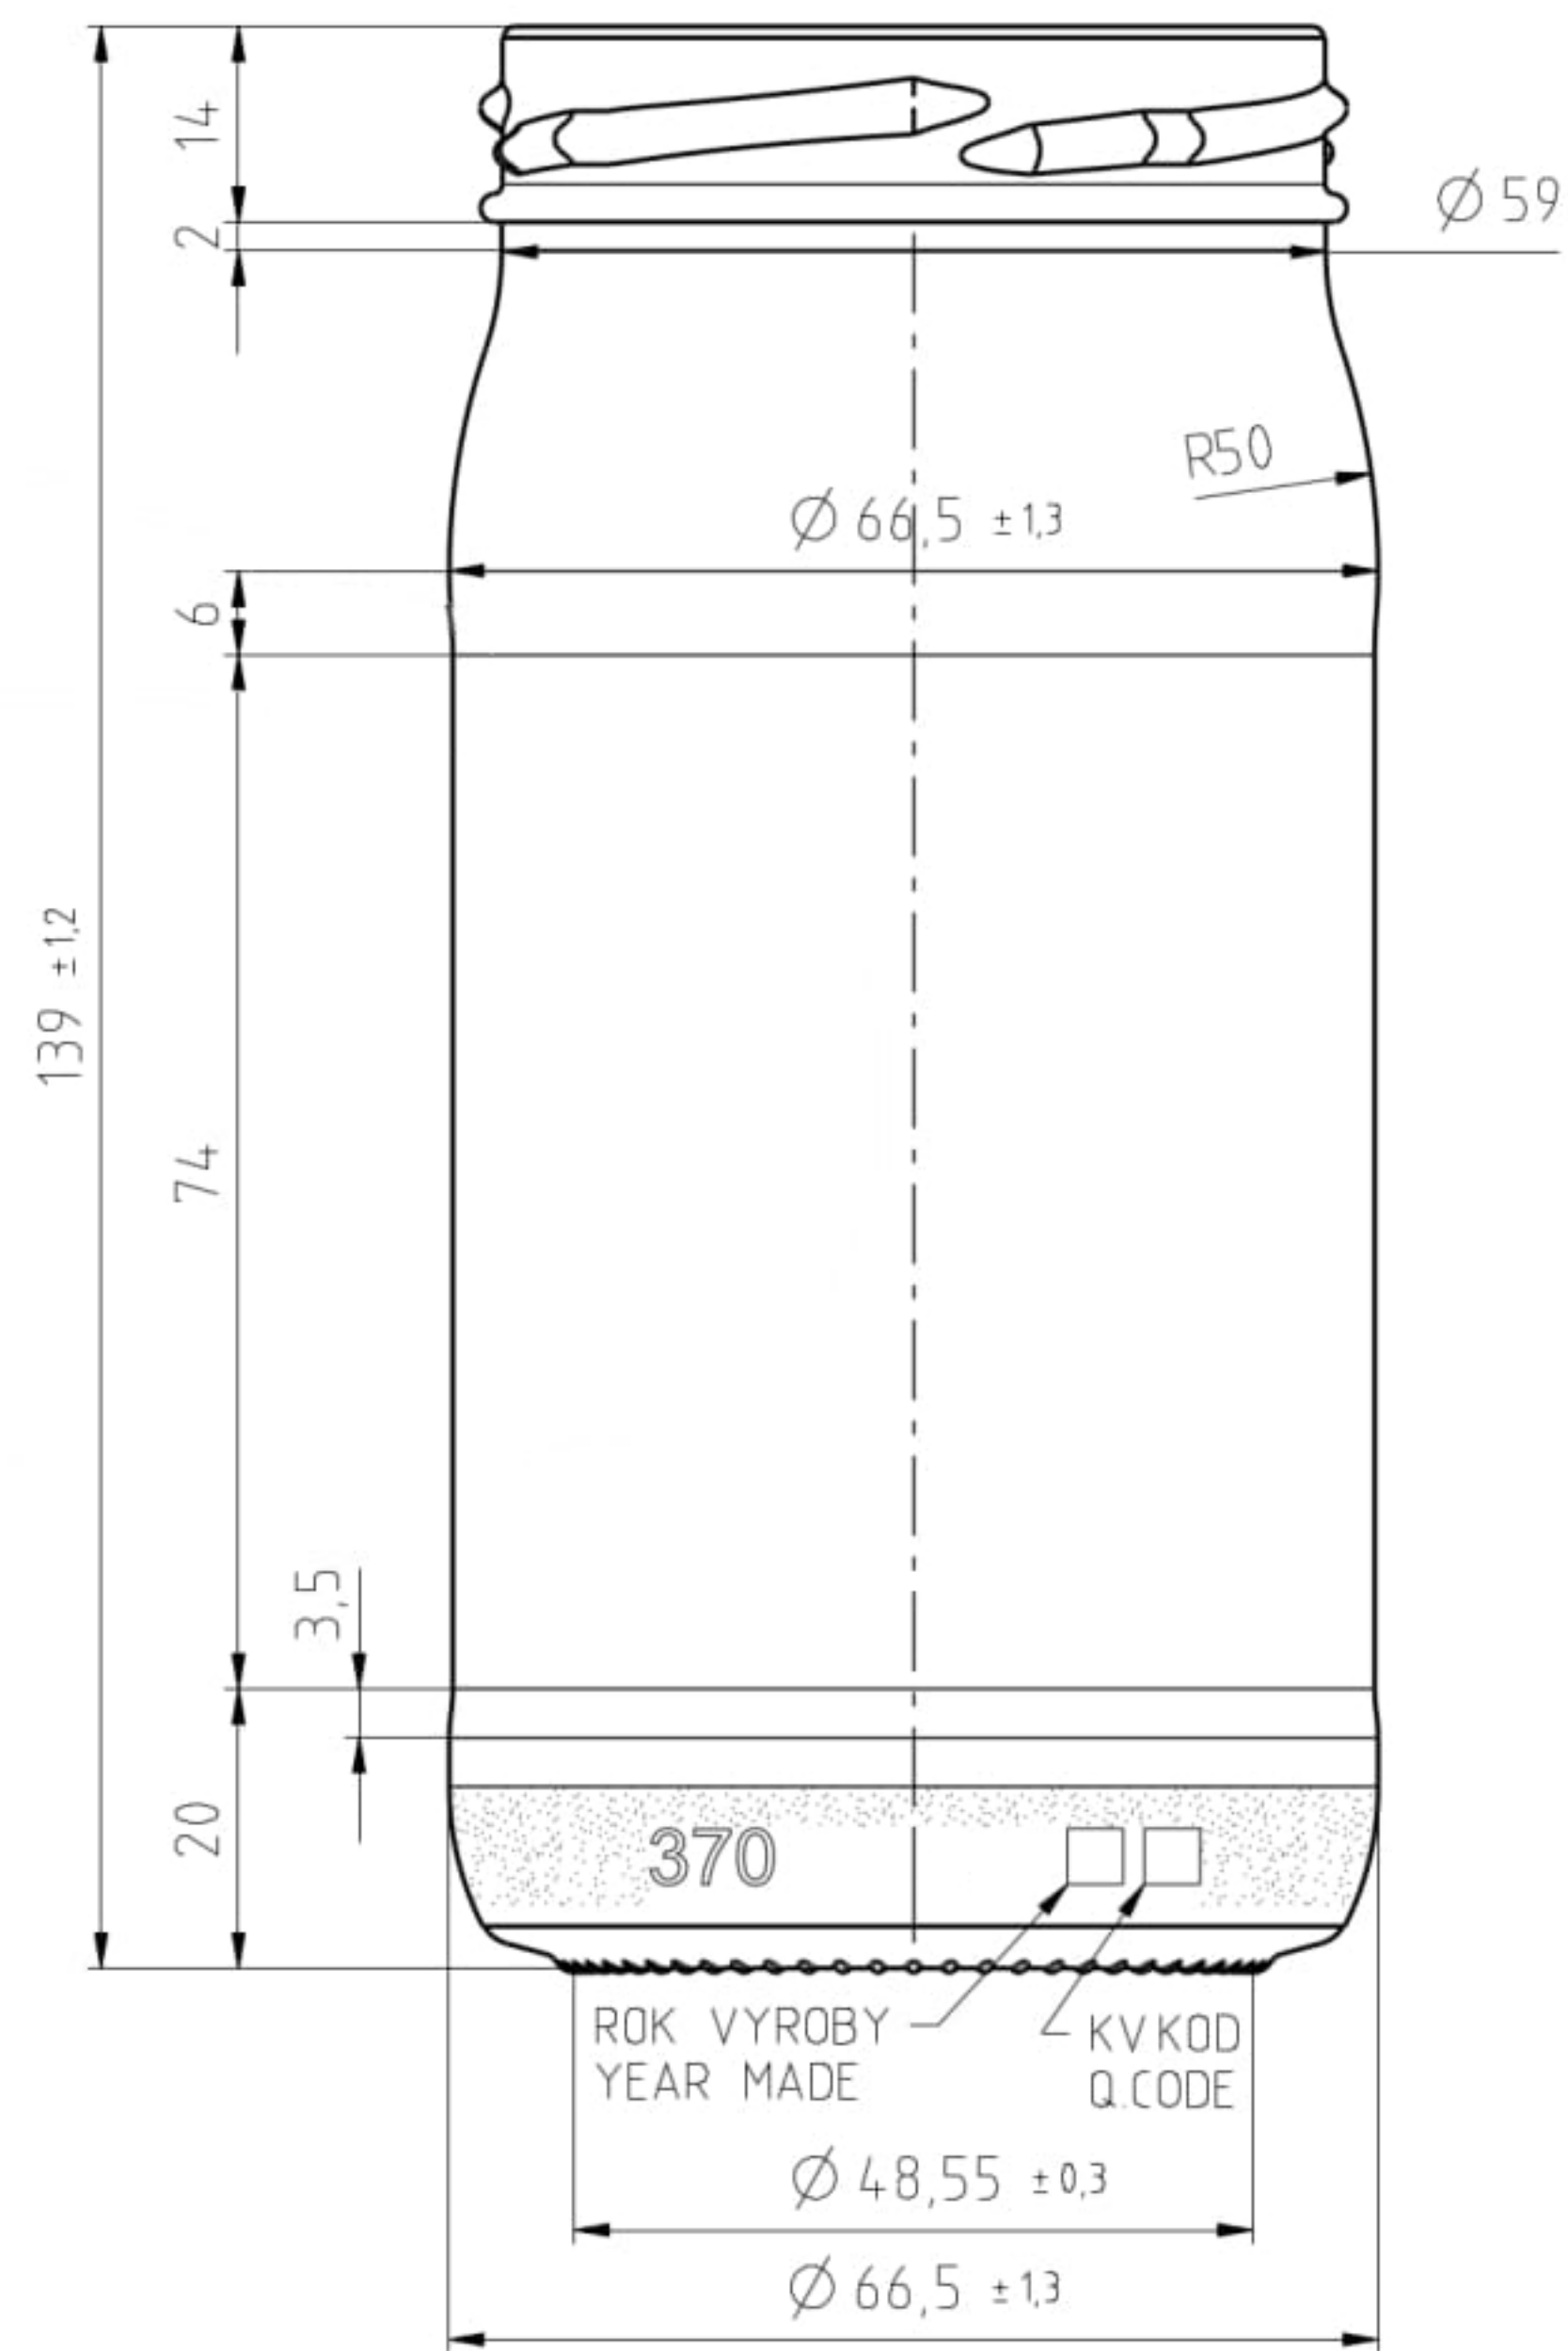

Twist Off 63mm
EN ISO 9100-8, (GME 20-06)

BOTTOM VIEW

Haute 370