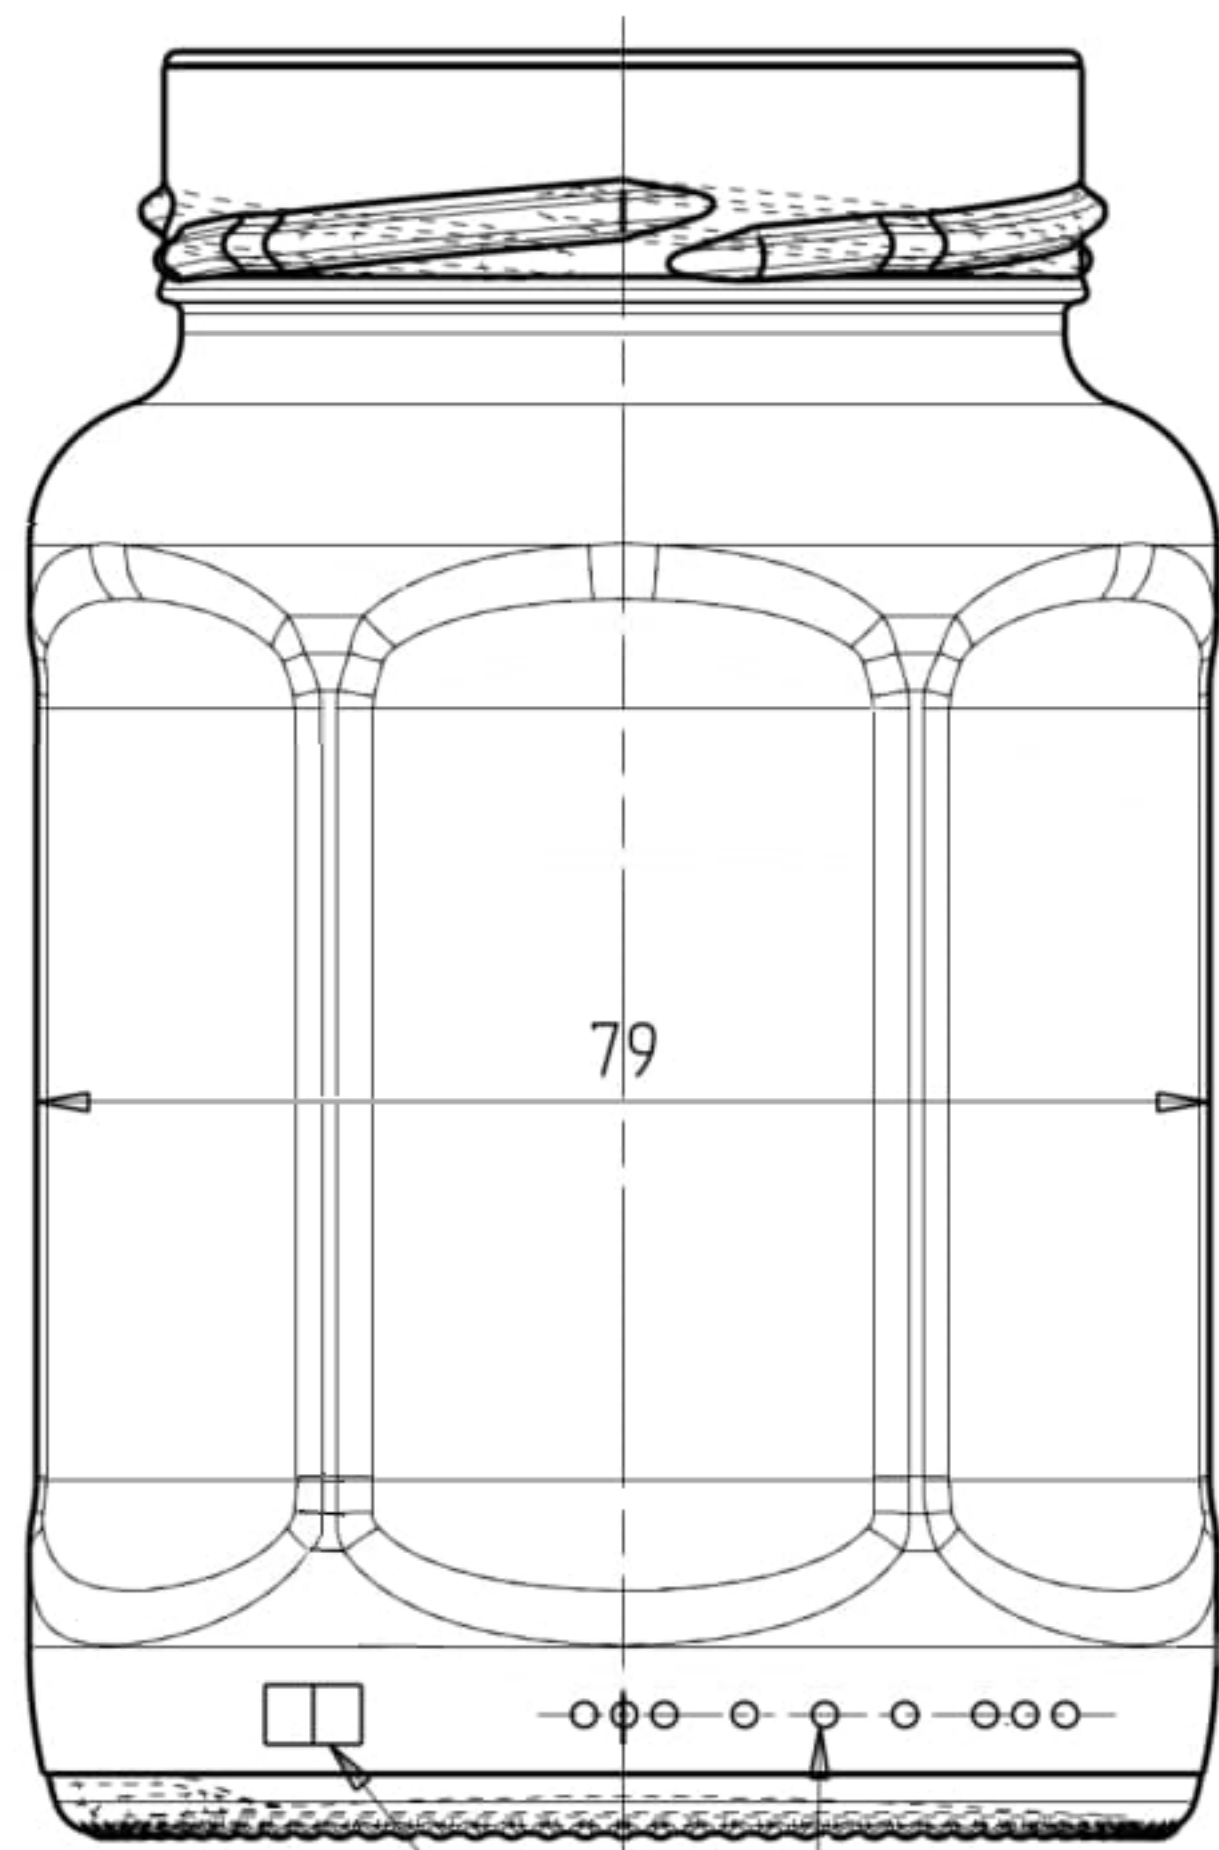

ÚSTÍ
Twist-Off 66mm
EN ISO 9100-9, GME 20-07

POHLED NA DNO

Final "FTB" after
successful sampling

ČÍSLO FORMY + TEČKOVÝ KÓD

ROK VÝROBY + ZNAK VÝROBCE

Altas 405