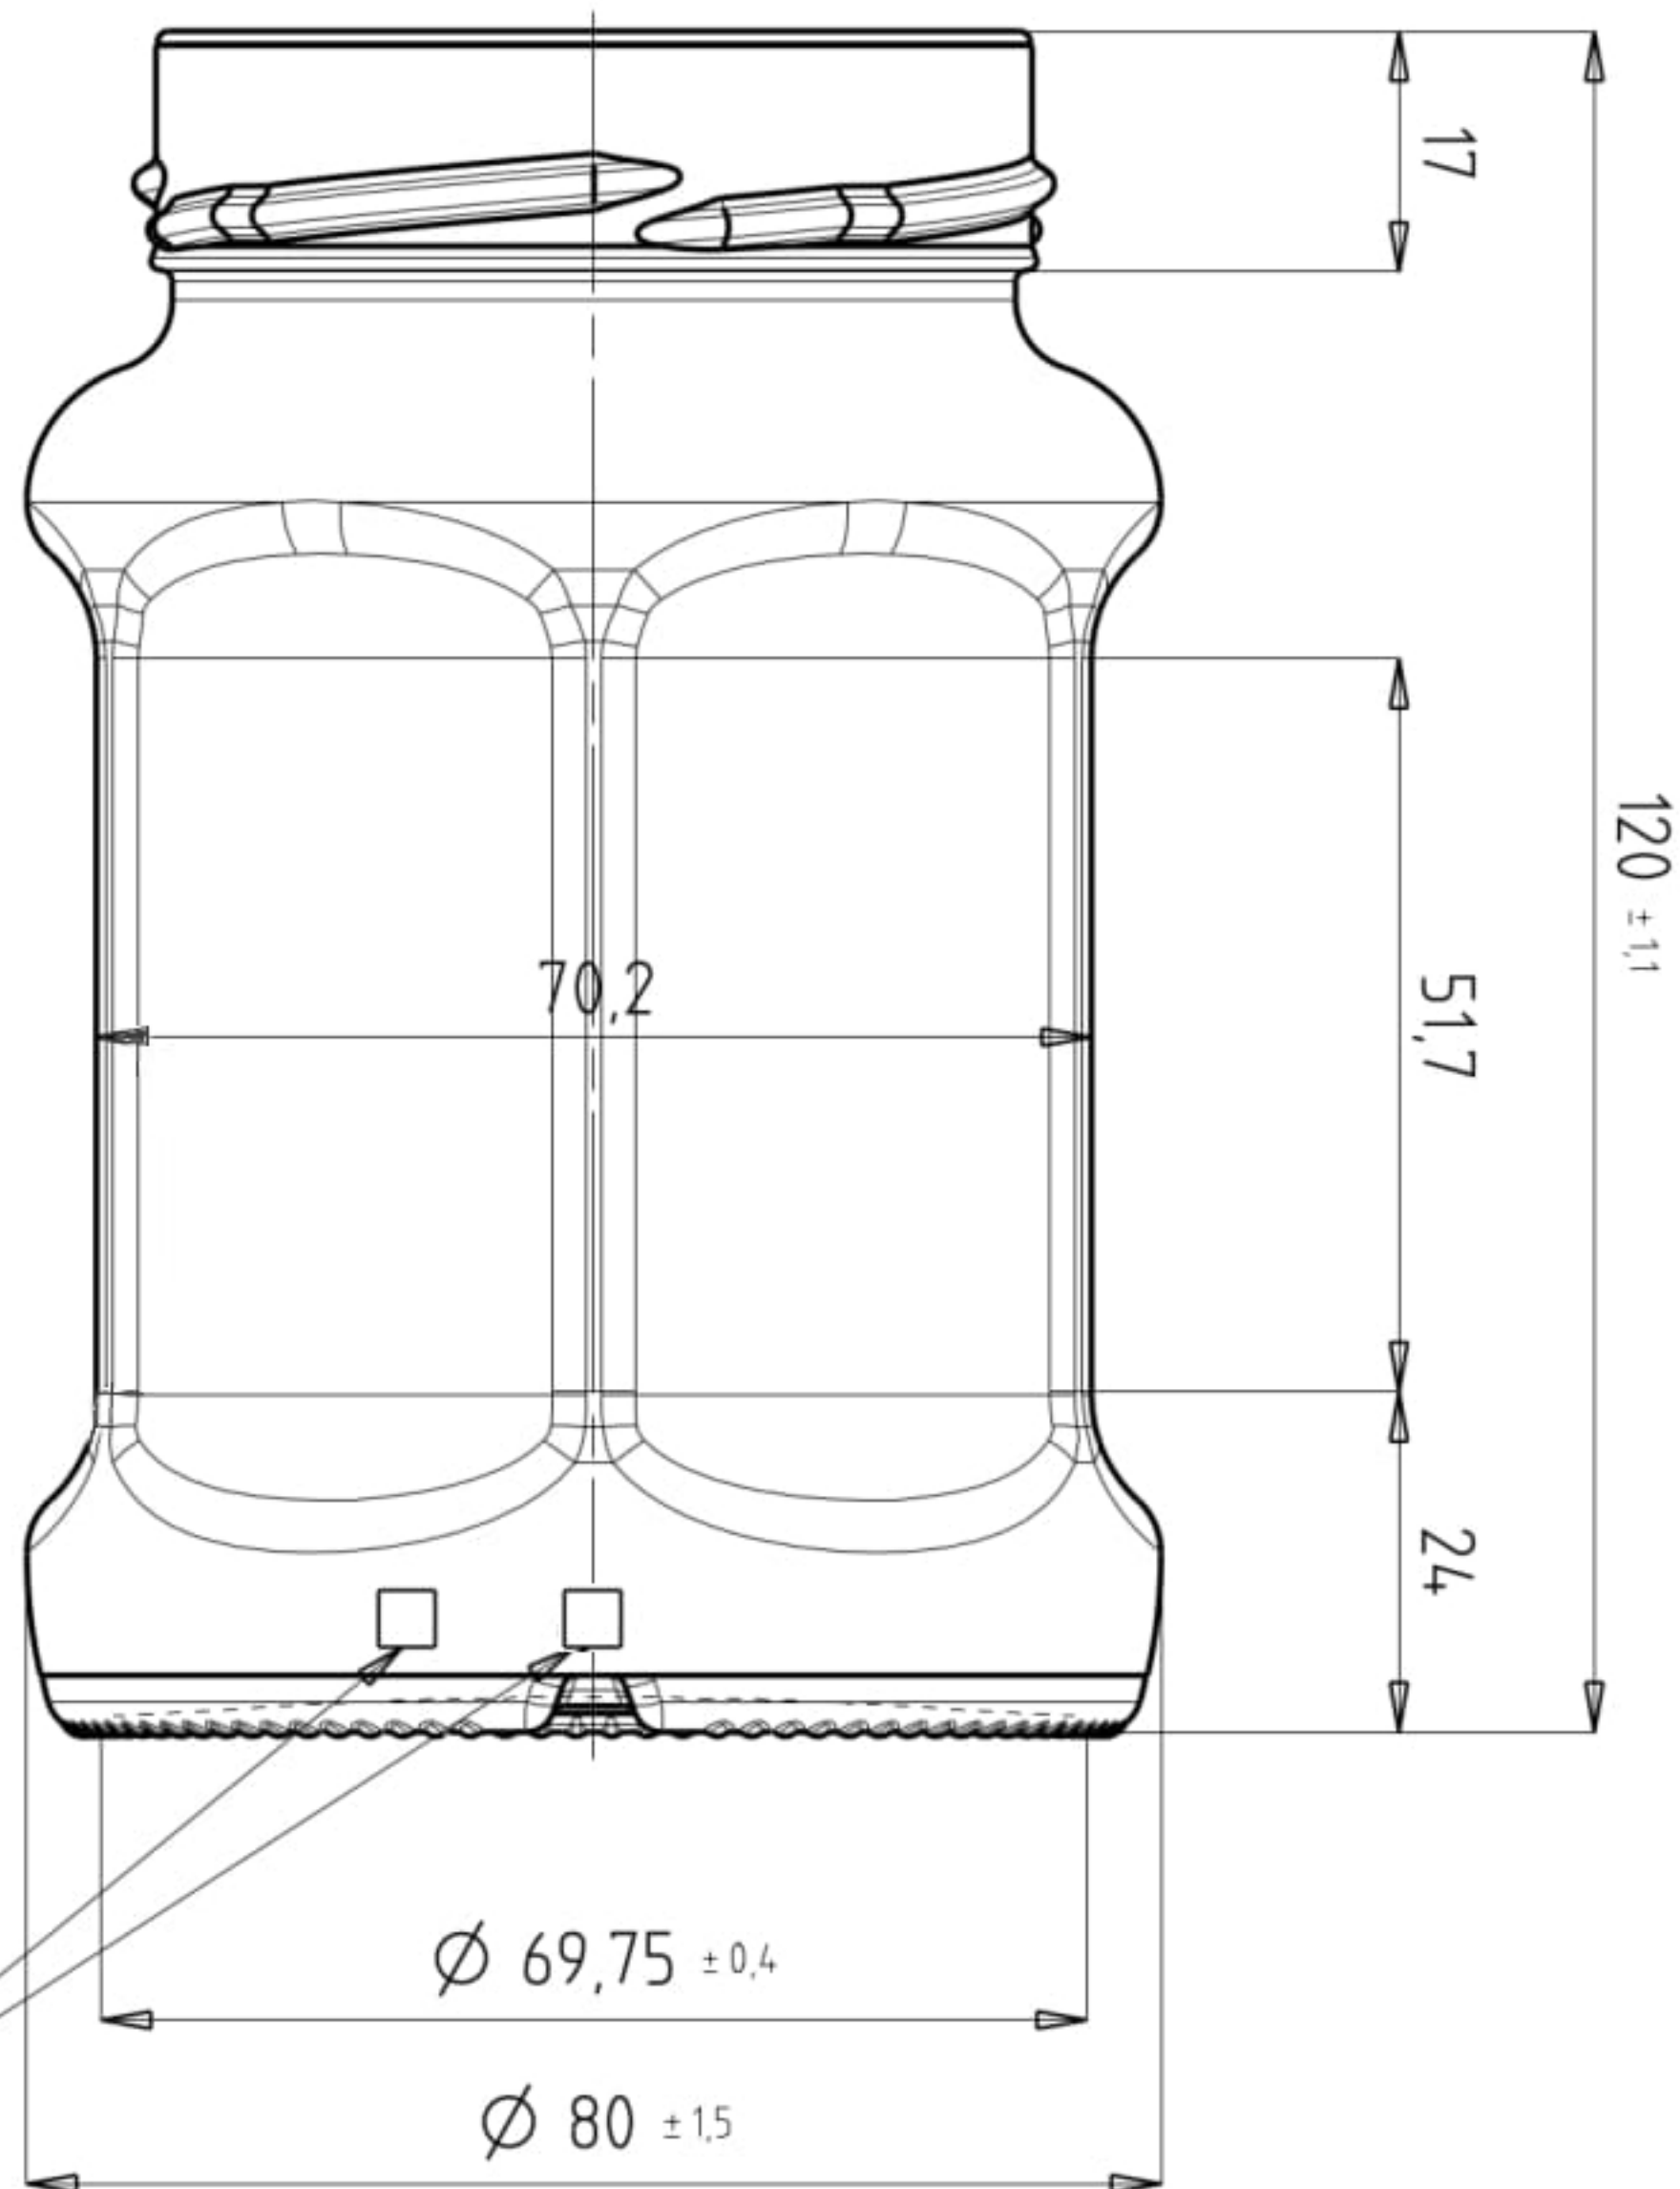

ÚSTÍ
Twist-Off 66mm
EN ISO 9100-9, GME 20-07

POHLED NA DNO

Final "FTB" after
successful sampling

ČÍSLO FORMY + TEČKOVÝ KÓD

ROK VÝROBY + ZNAK VÝROBCE

Altas 405