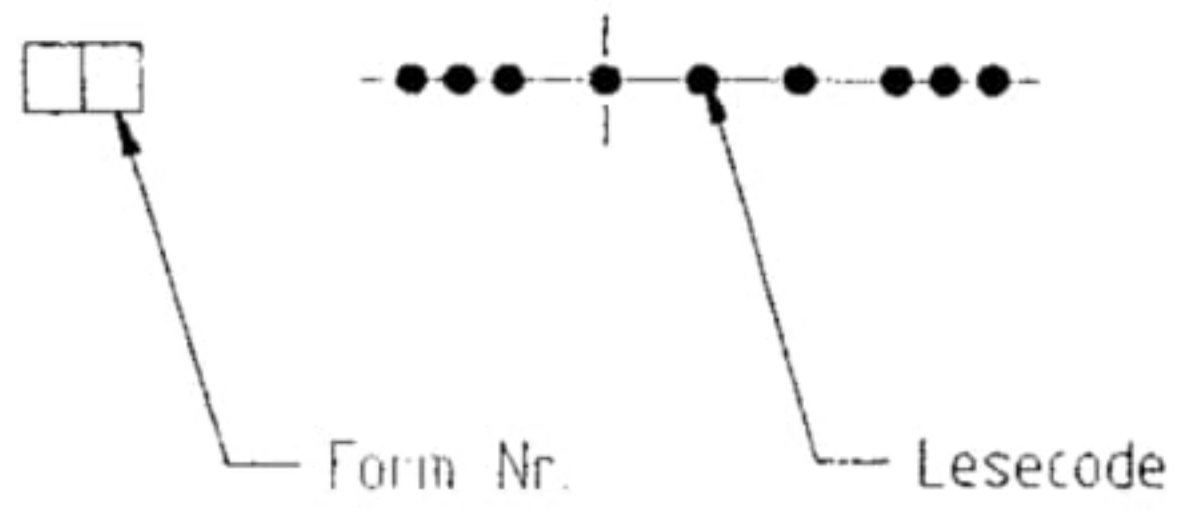

TO 82mm Regular  
GME 20-09

Rueckseite

Jahrzahl

Stapelboden  
nach FD-114

Sicht auf Boden

**Stoik 425**