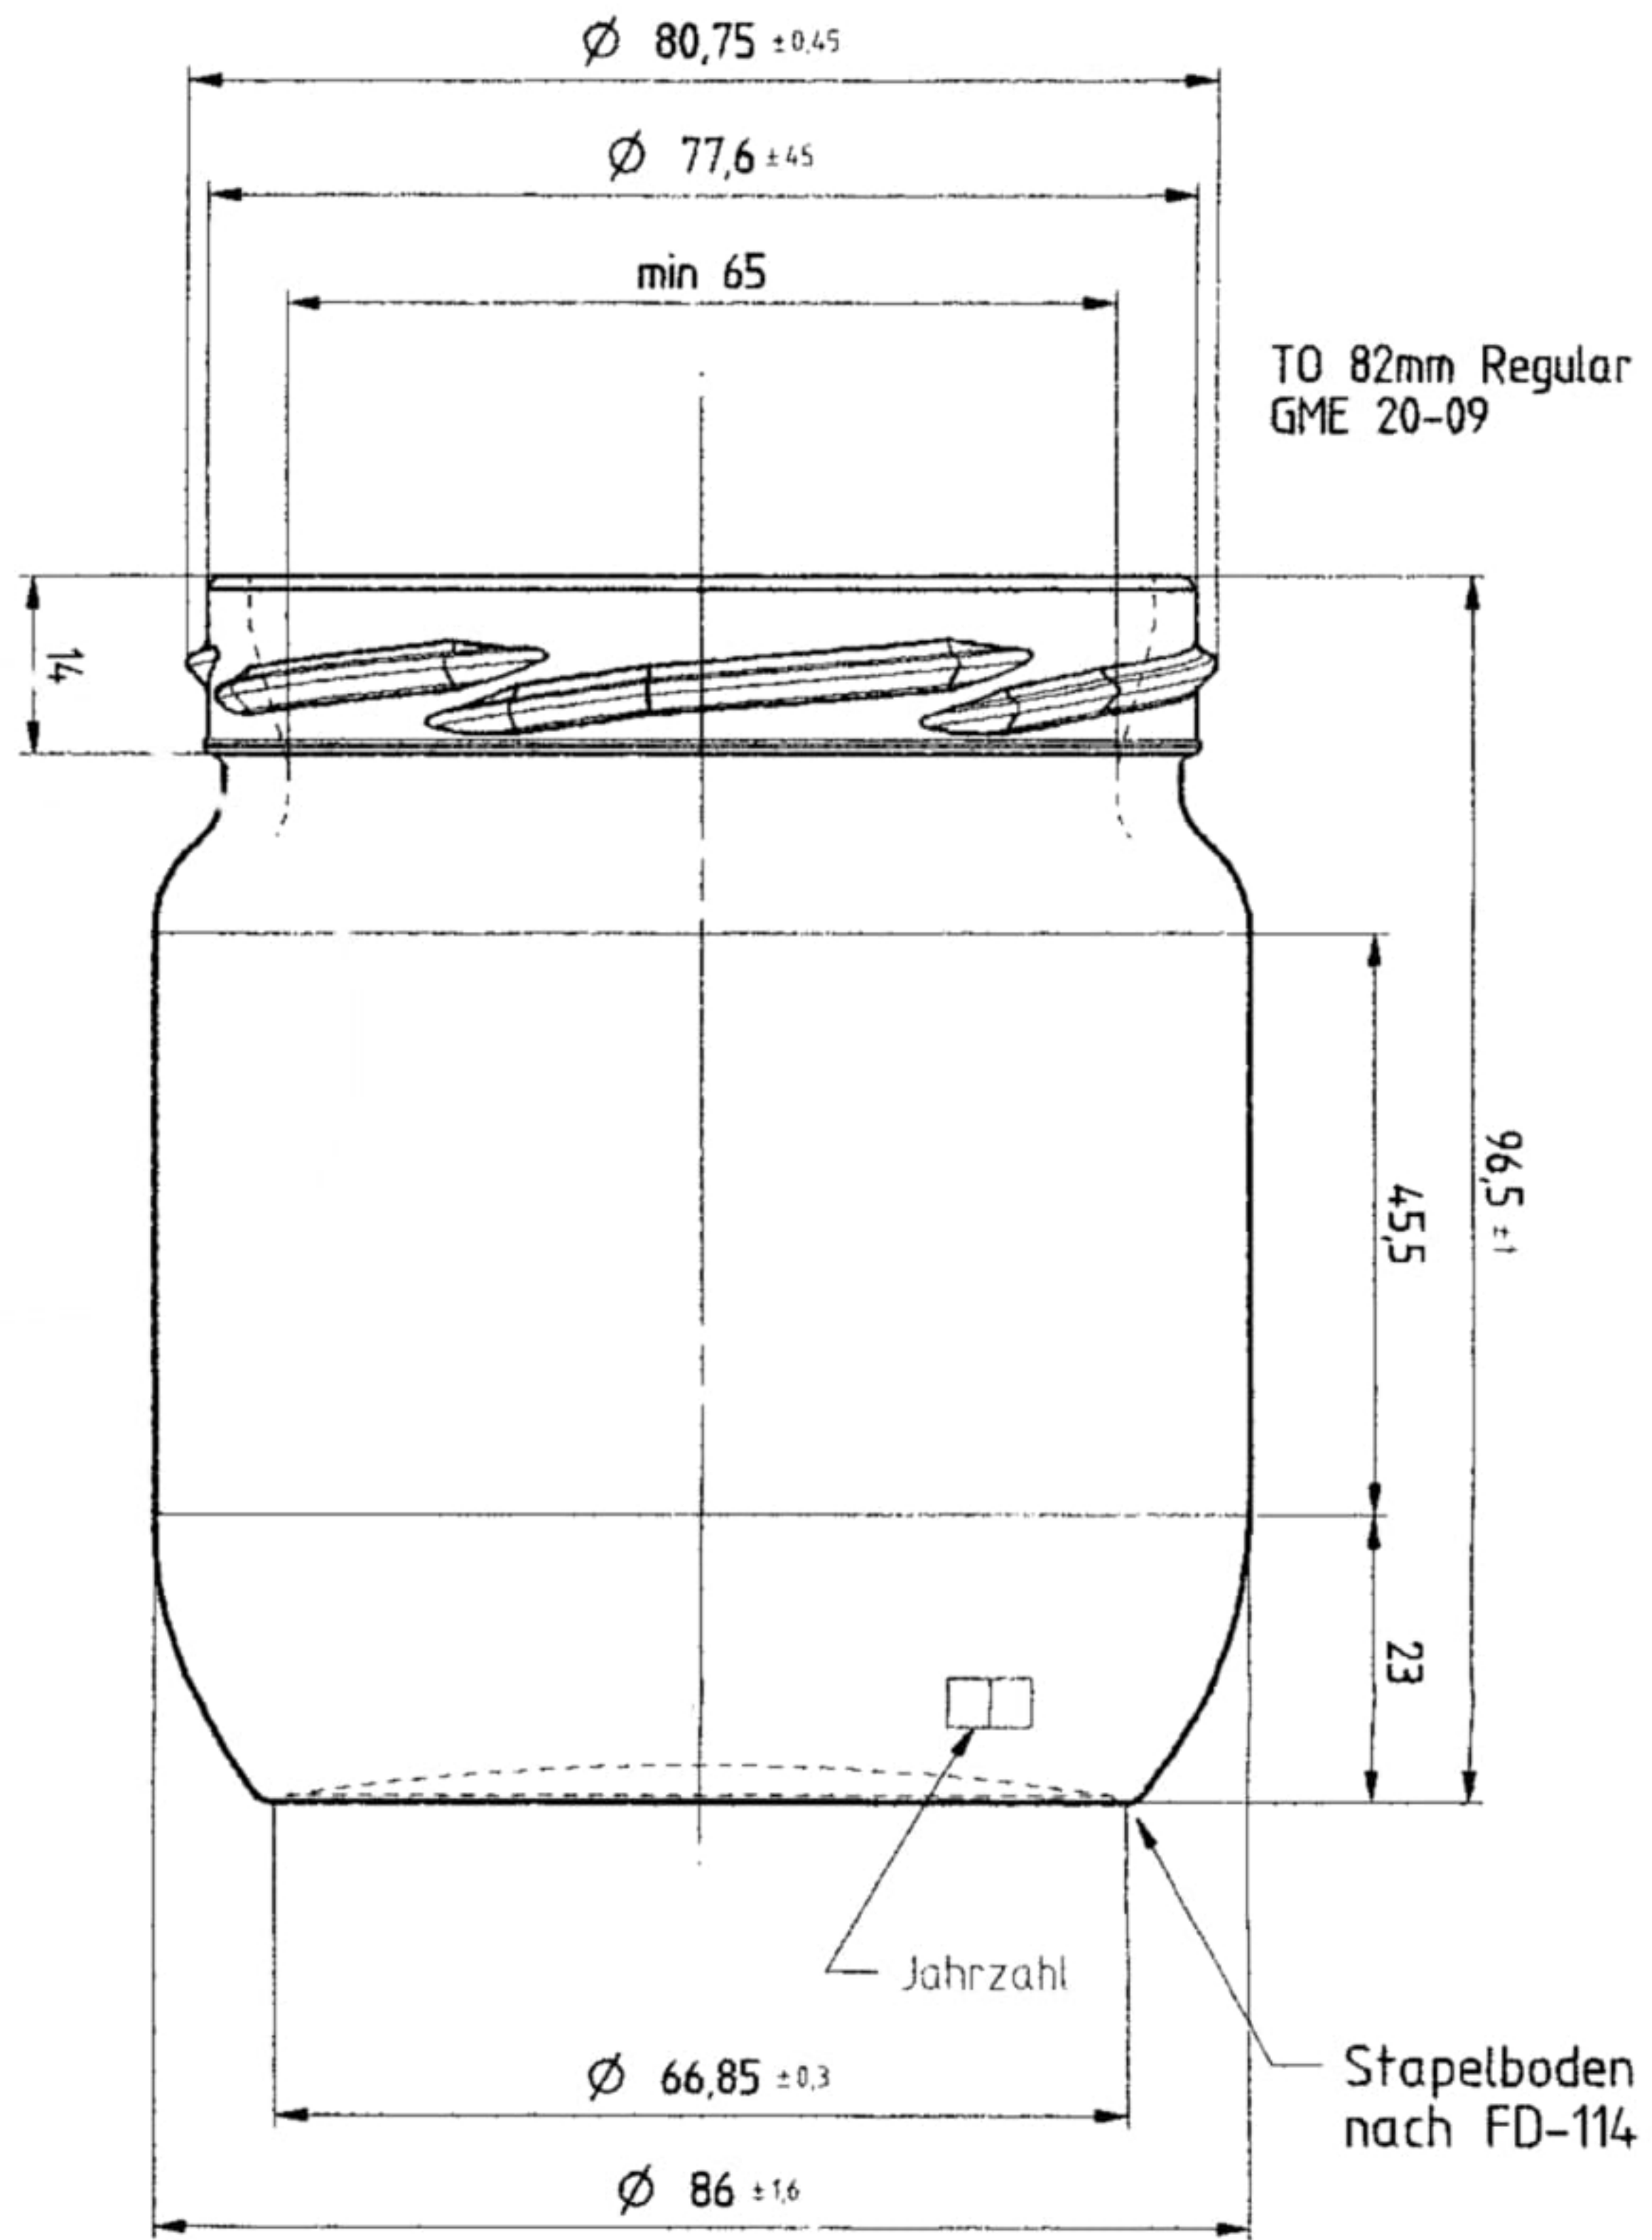

TO 82mm Regular  
GME 20-09

Rueckseite

Jahrzahl

Stapelboden  
nach FD-114

Sicht auf Boden

**Stoik 425**