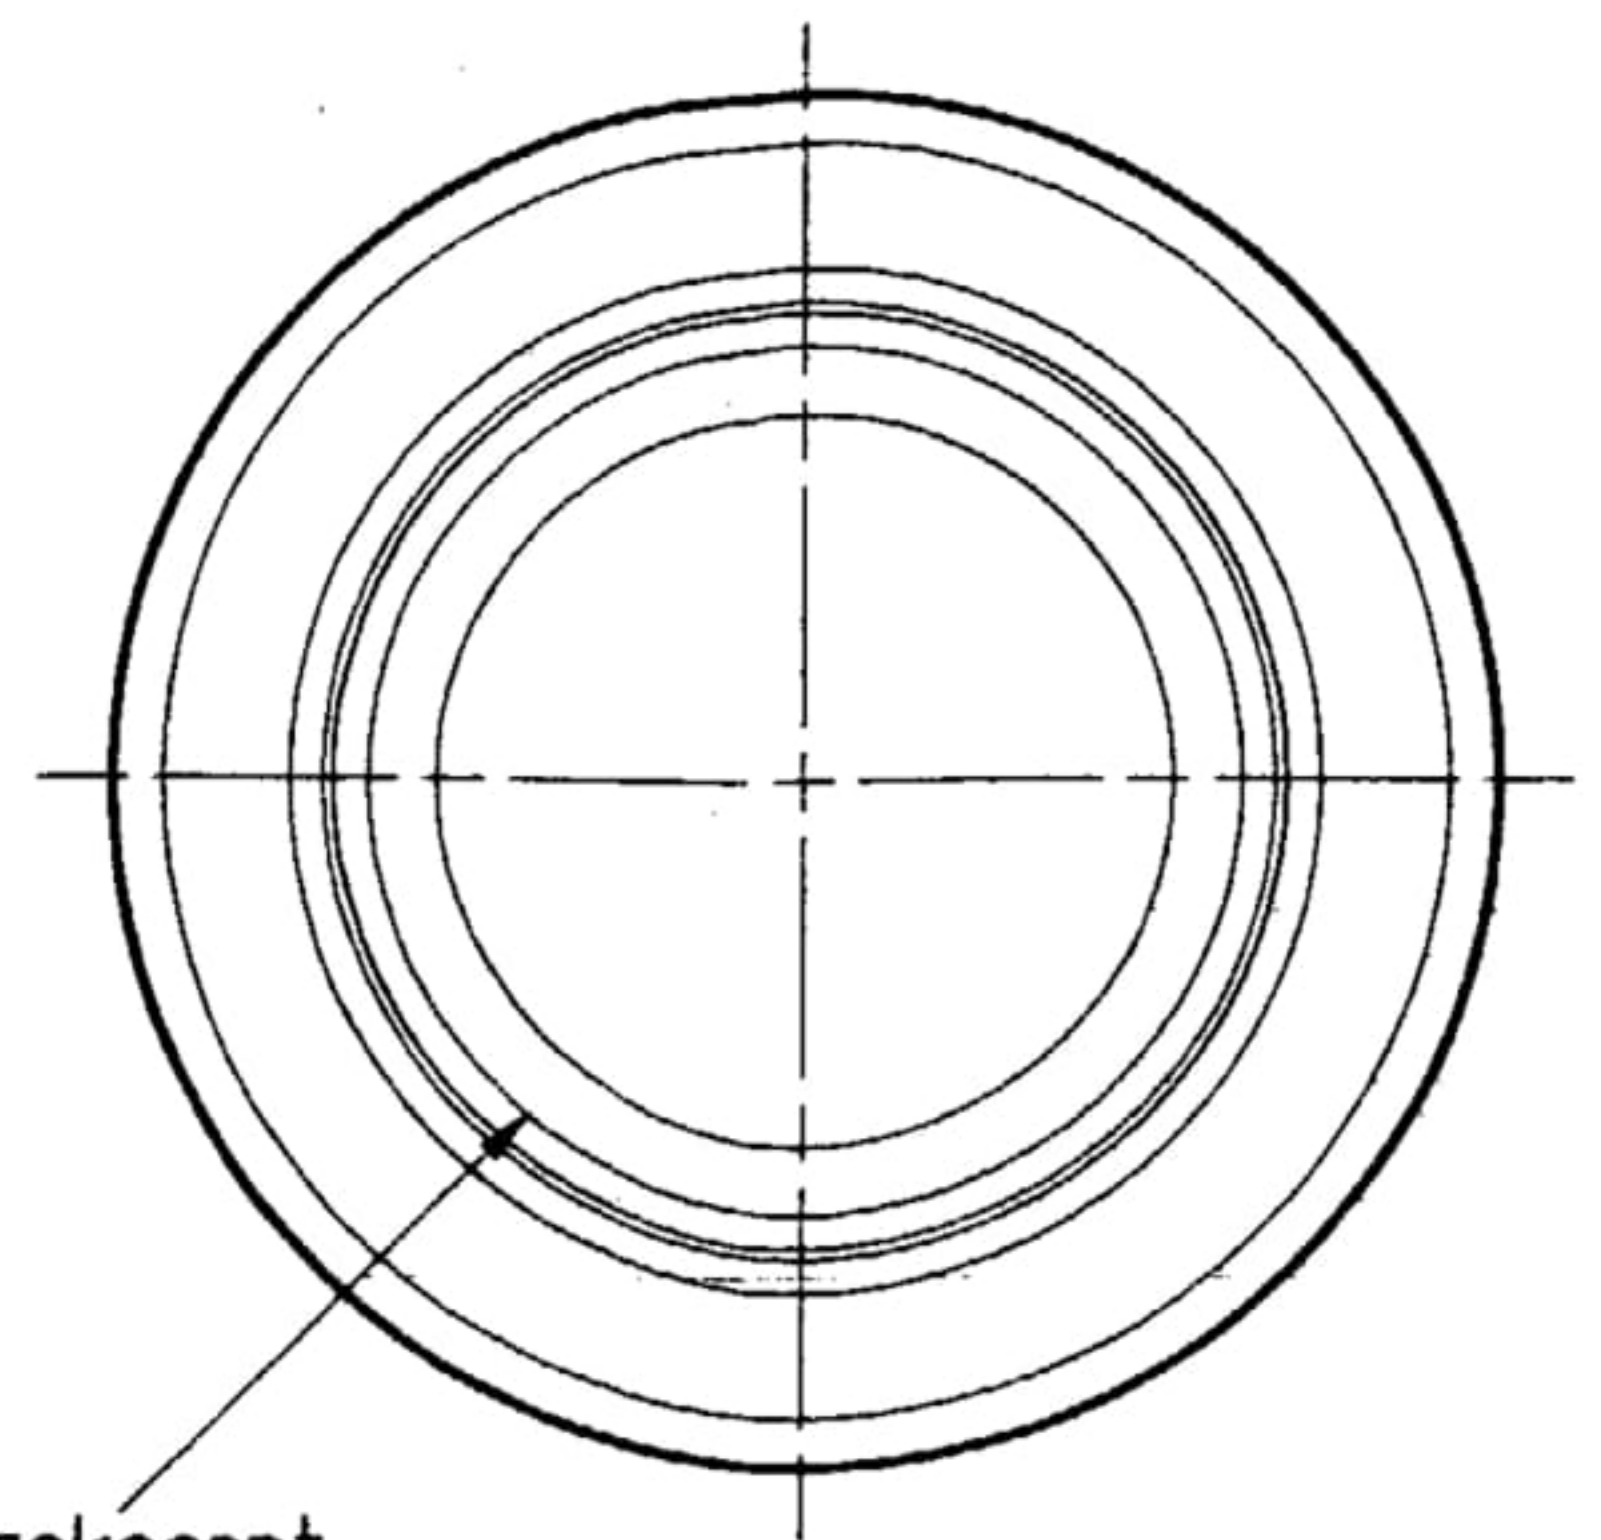

63mm TO-Mundstueck  
nach EN ISO 9100-8

Bodenansicht

Rueckseite

Standkreis gekoernt  
oder geriffelt

**Sugoglas 450**