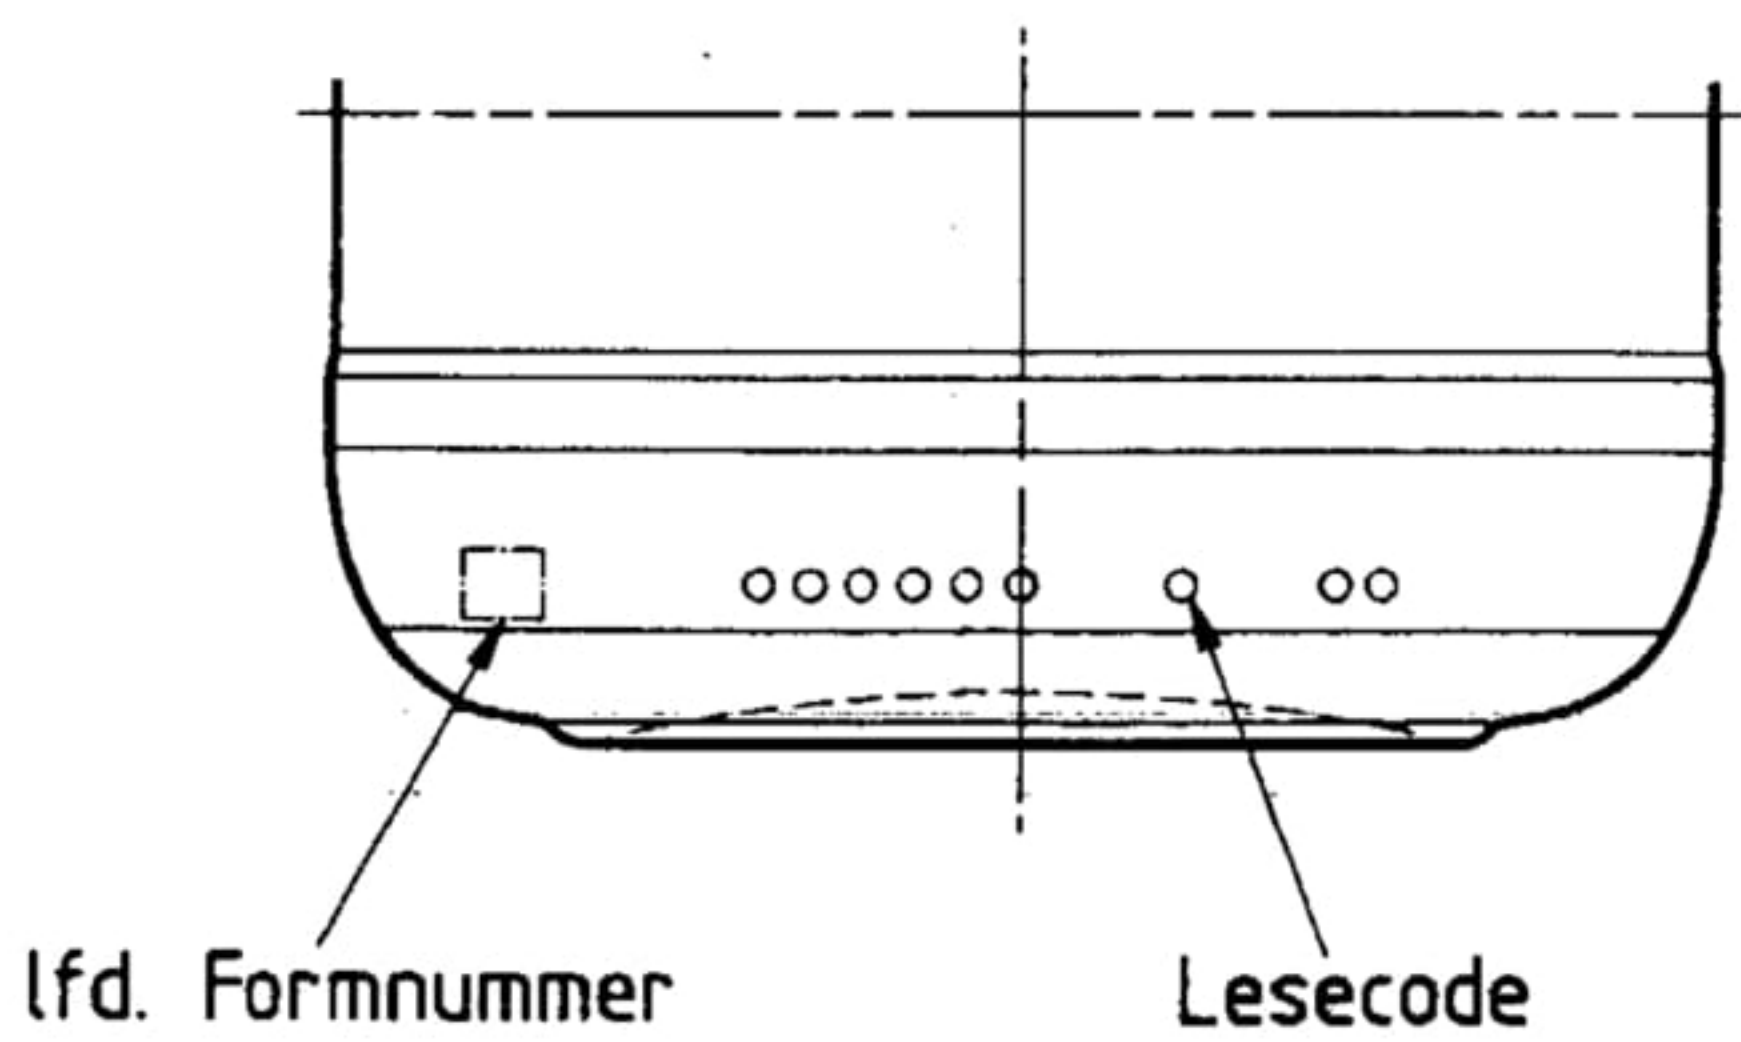

63mm TO-Mundstueck  
nach EN ISO 9100-8

Bodenansicht

Rueckseite

Standkreis gekoernt  
oder geriffelt

**Sugoglas 450**