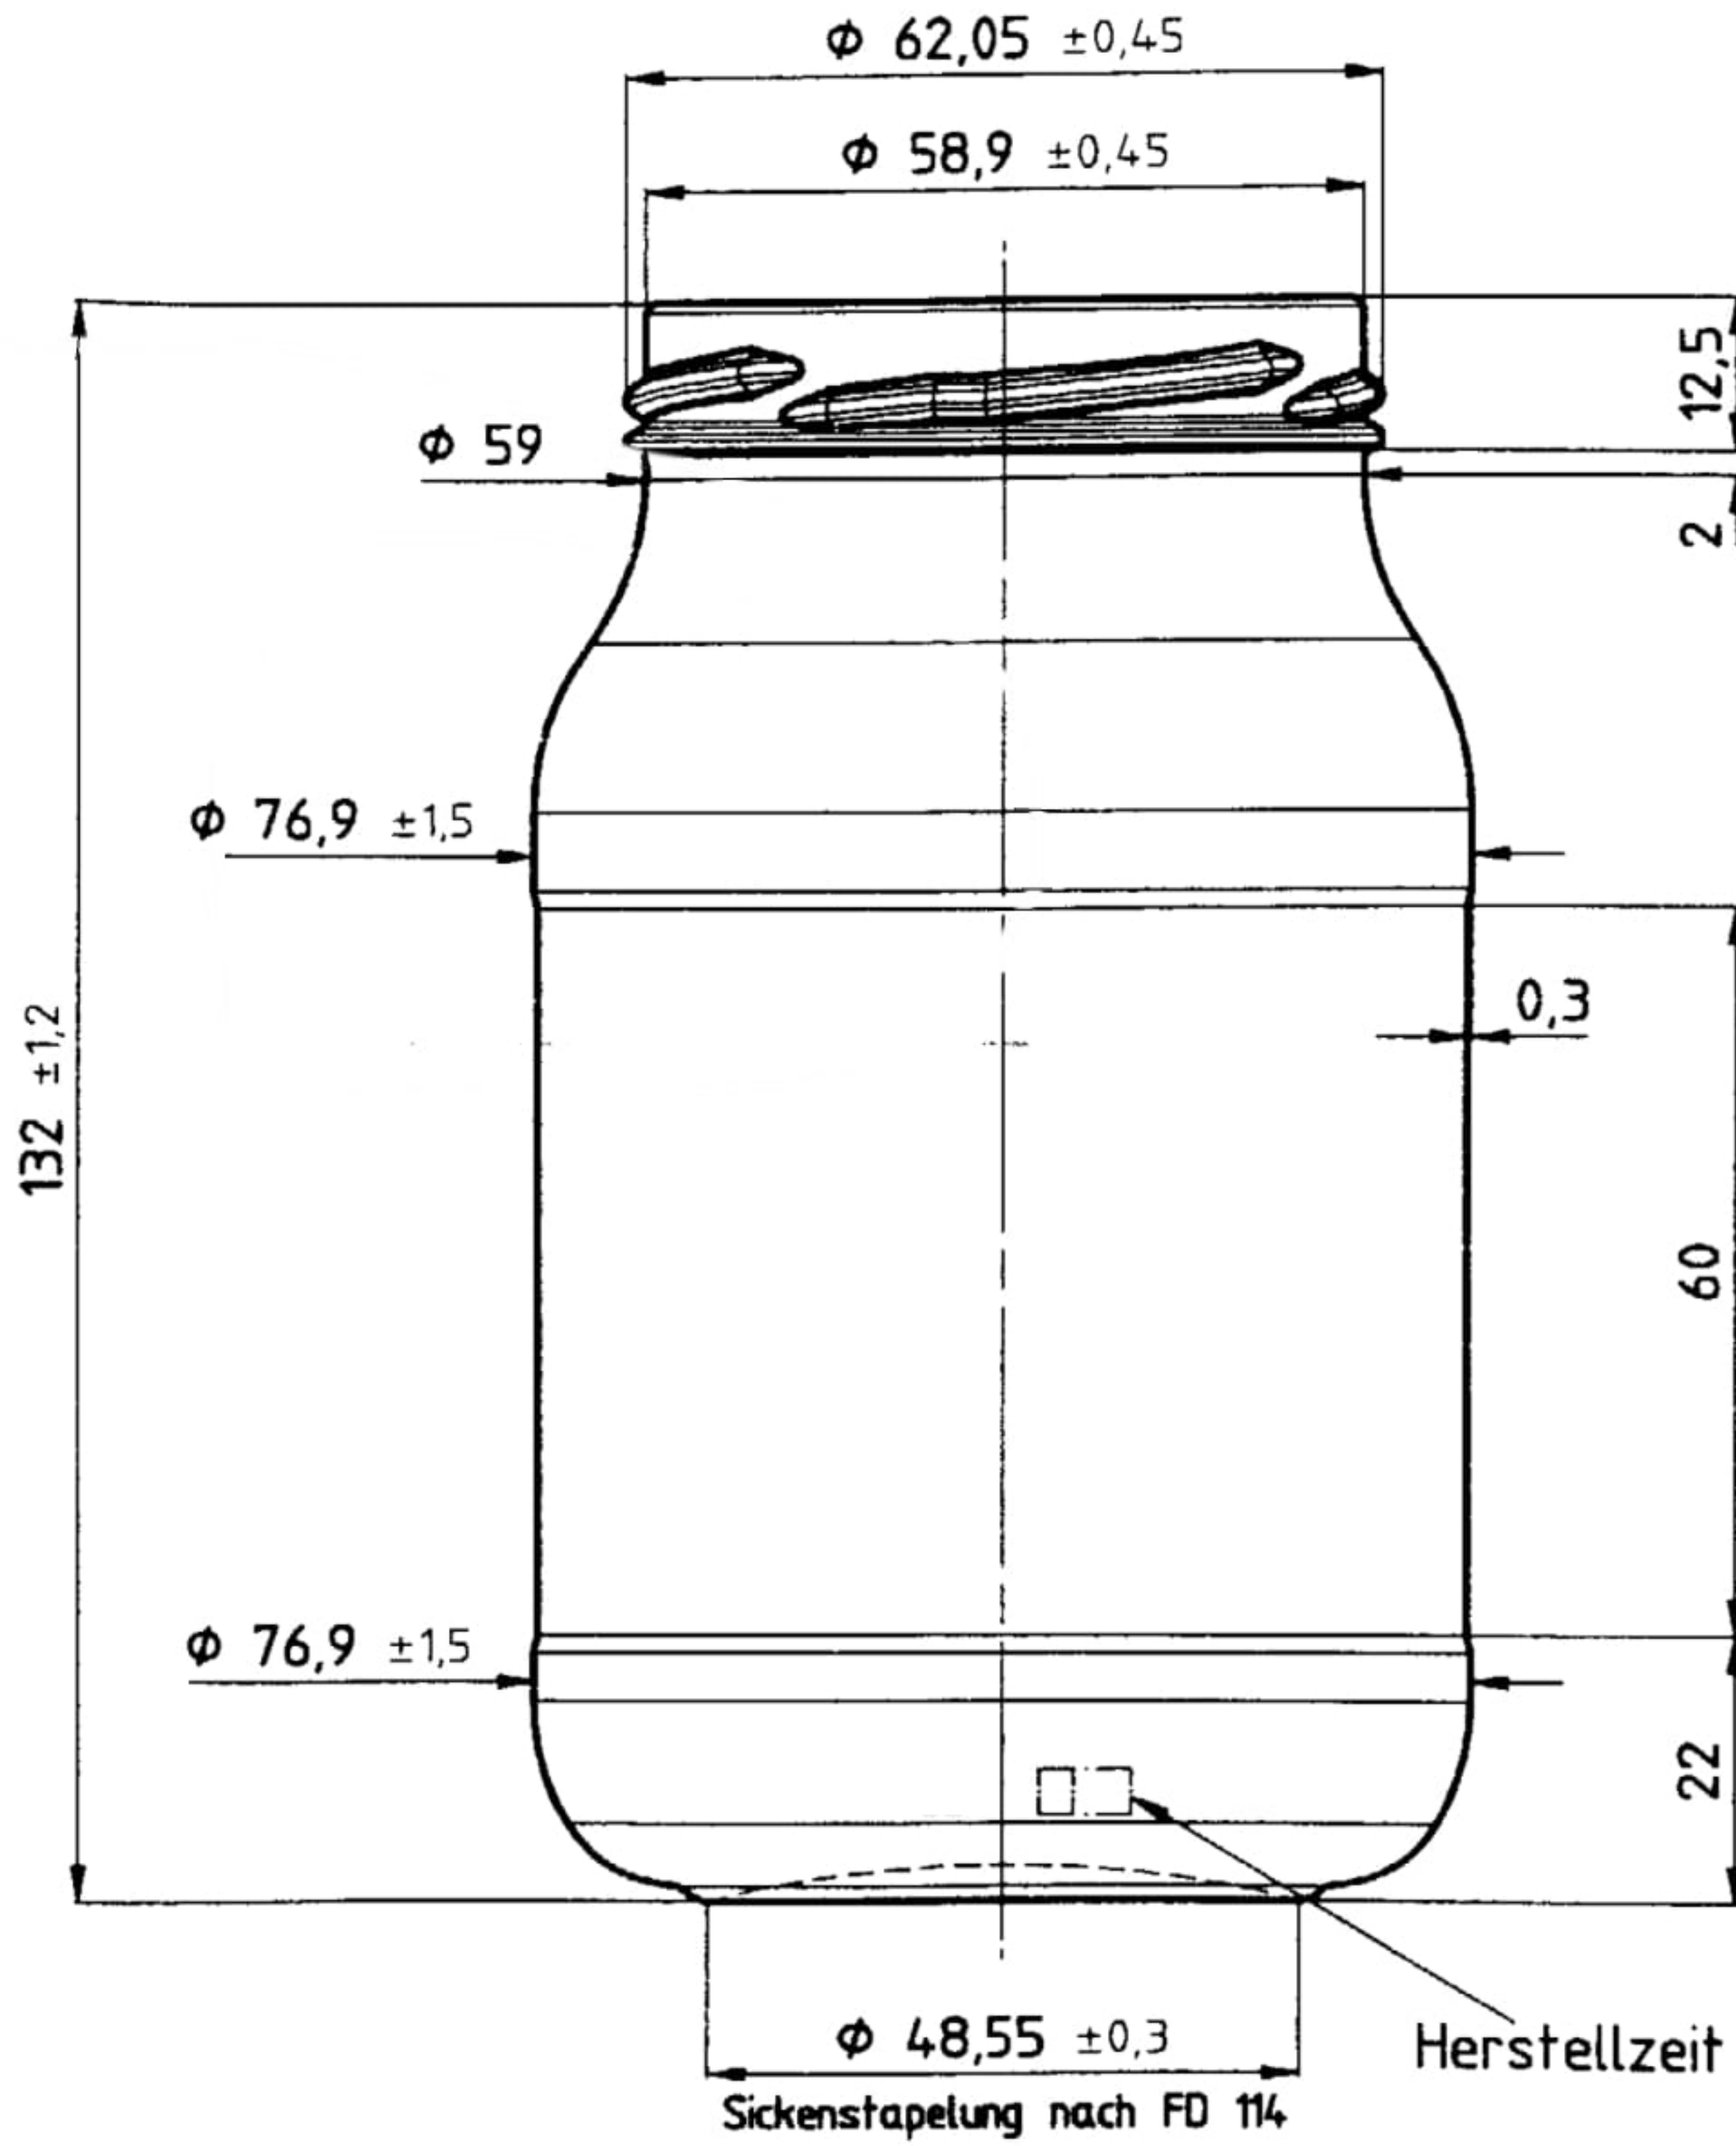

63mm TO-Mundstueck  
nach EN ISO 9100-8

Bodenansicht

Rueckseite

Standkreis gekoernt  
oder geriffelt

**Sugoglas 450**