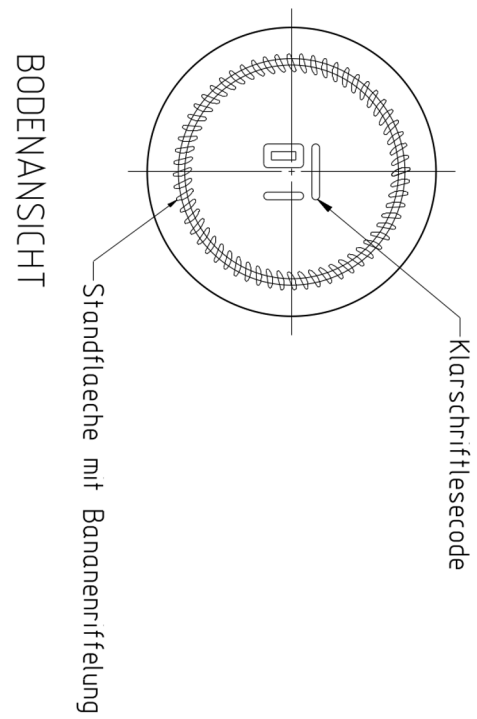

Twist-Off 43mm Regular
nach FD 157

Portionenglas 60