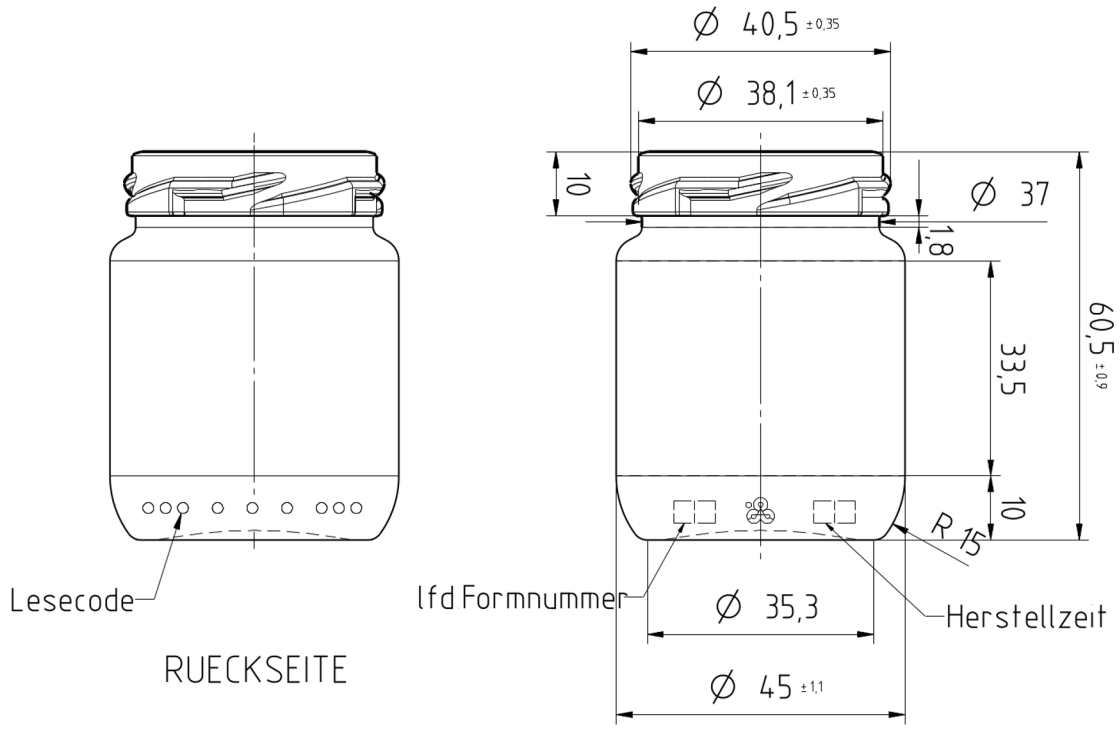

Twist-Off 43mm Regular
nach FD 157

Portionenglas 60