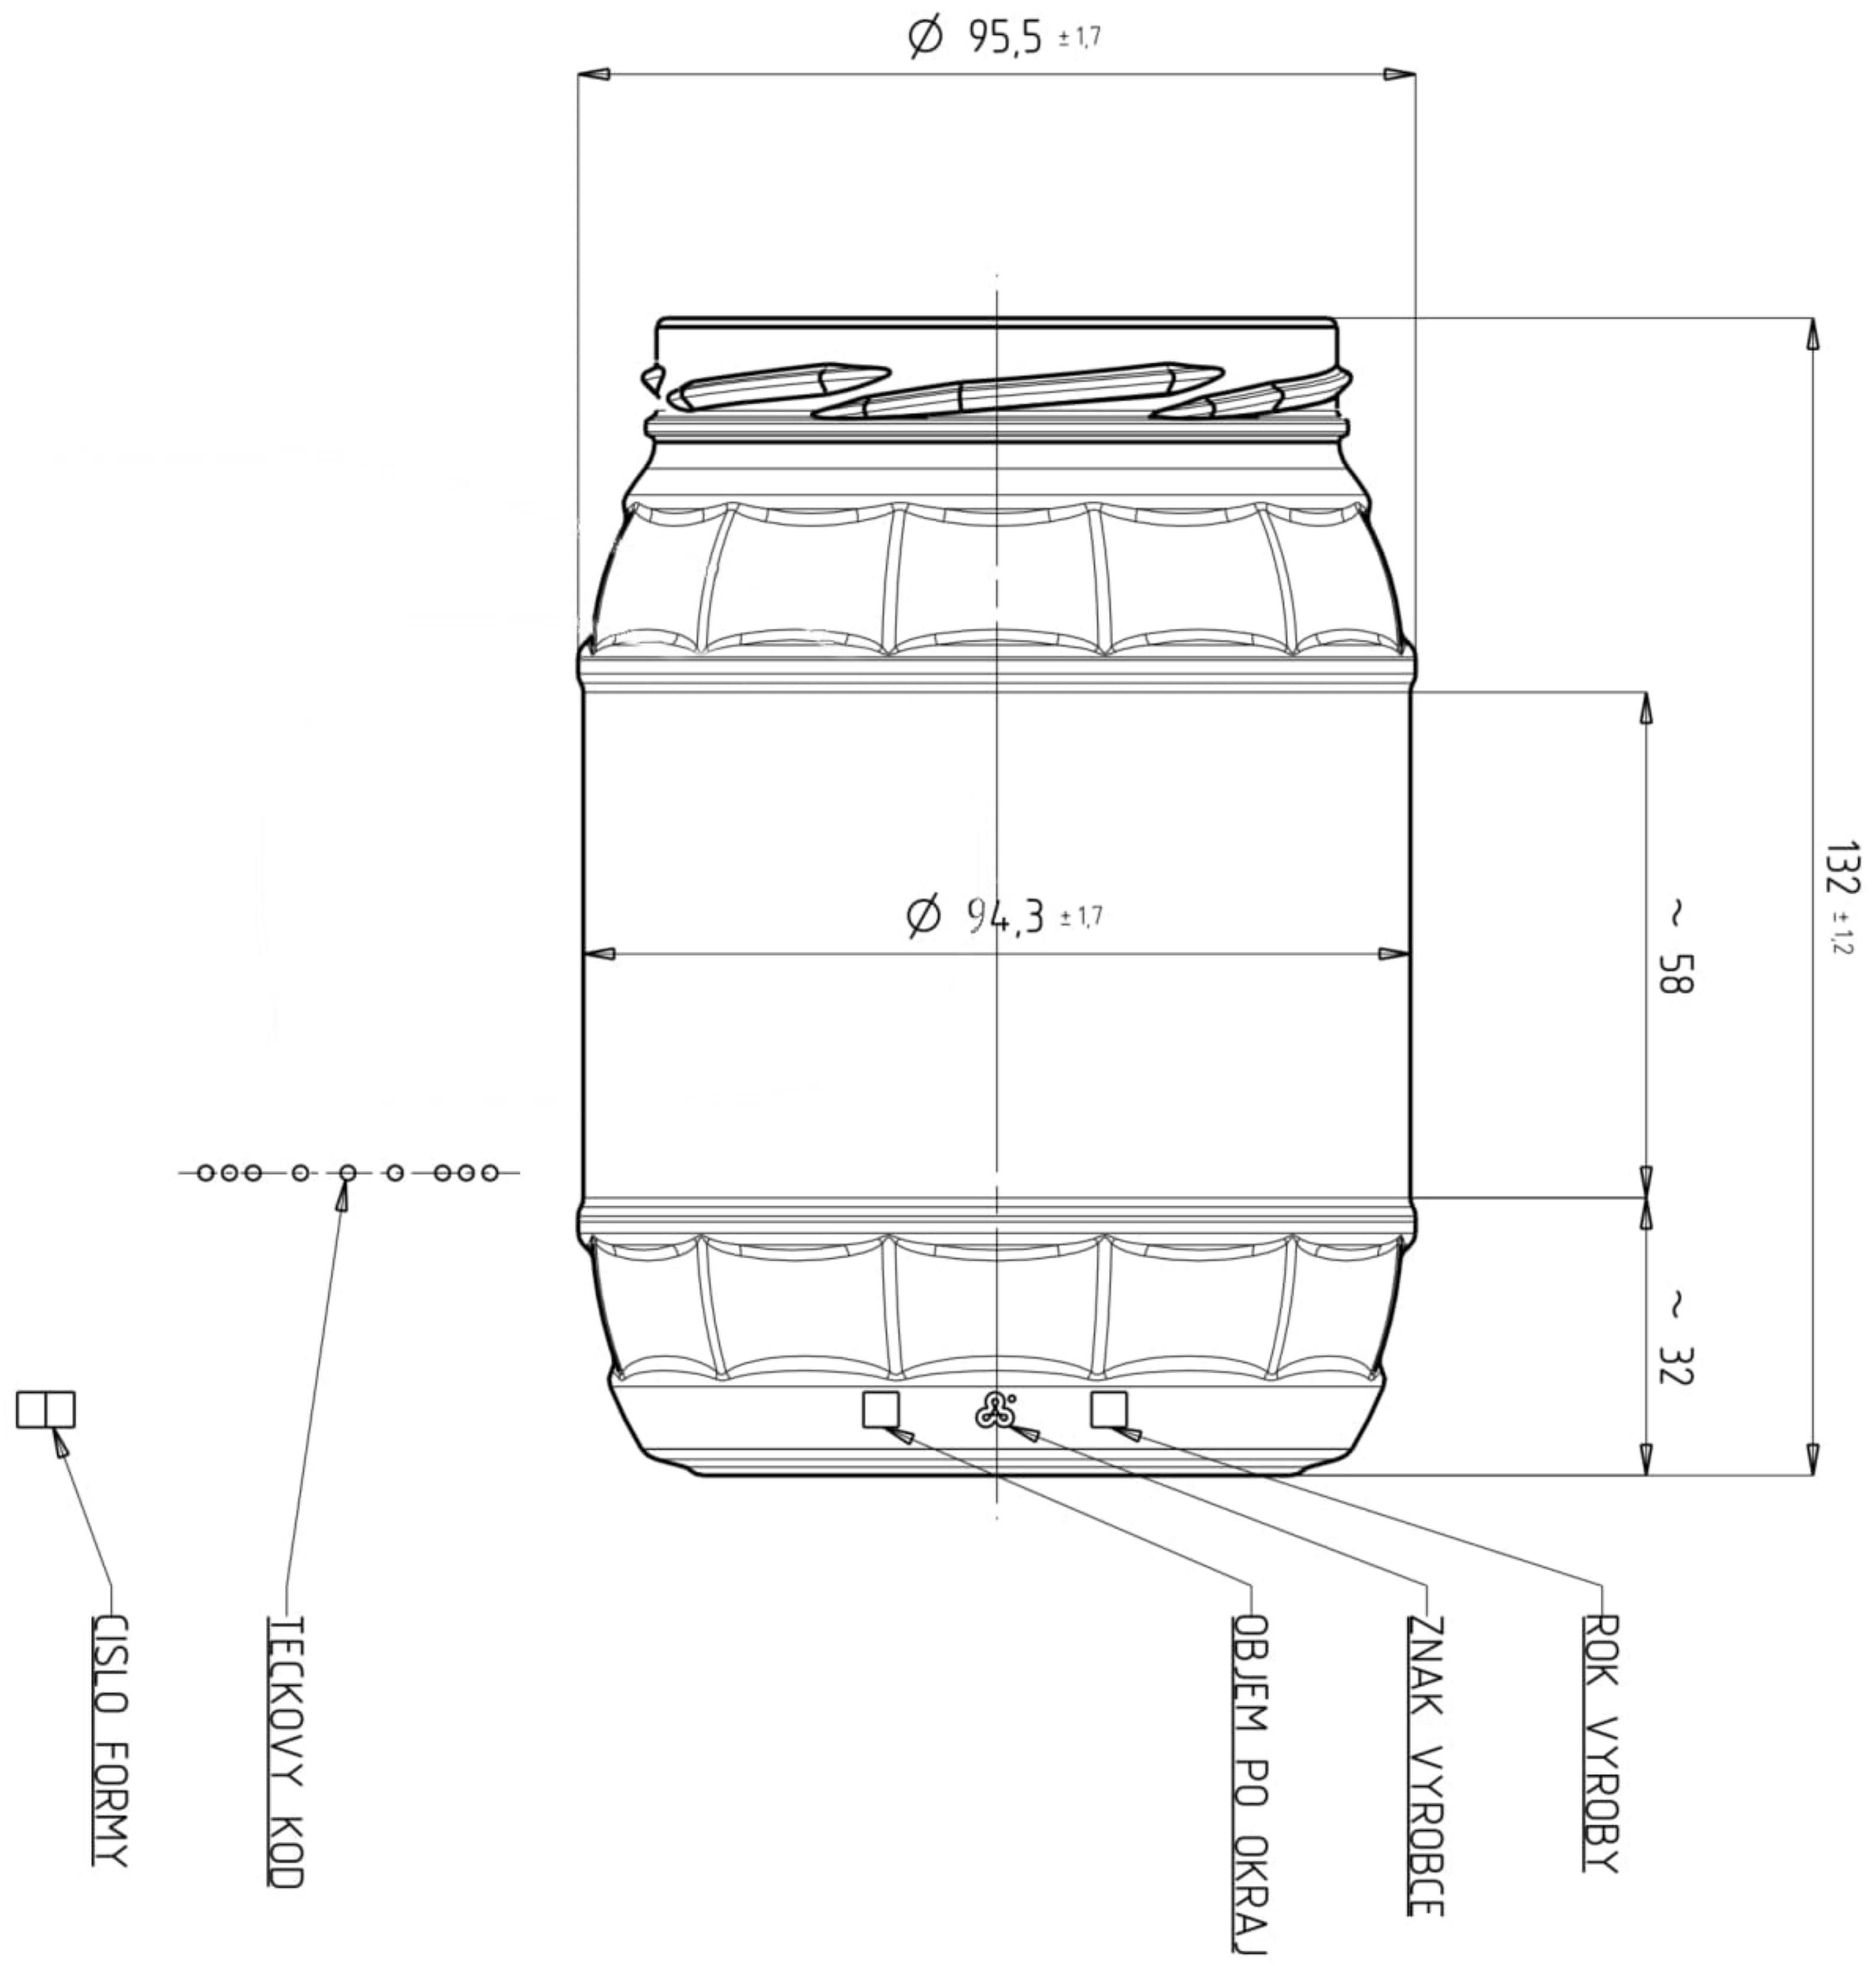

USTI Twist-Off 82, FD-130

Christel 720