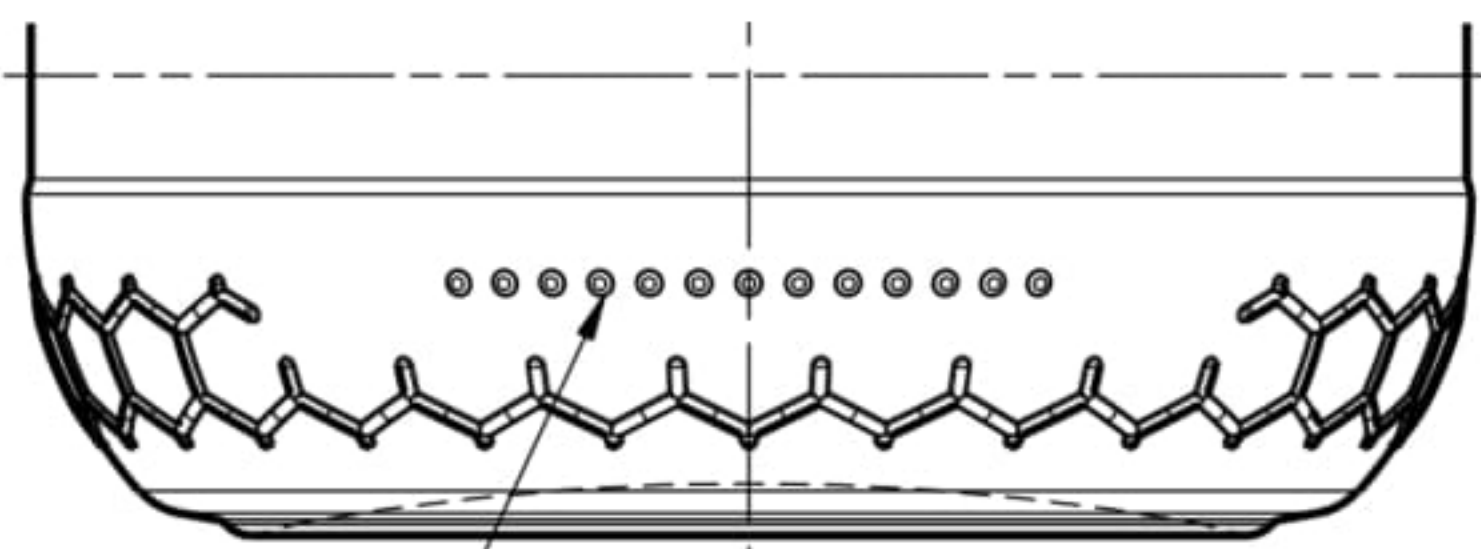

82mm Twist-Off Mundstück
nach EN ISO 9100-11

Bodenansicht

Standkreis gekörnt
oder geriffelt

Rückseite

Lesecode

Honigglas 770