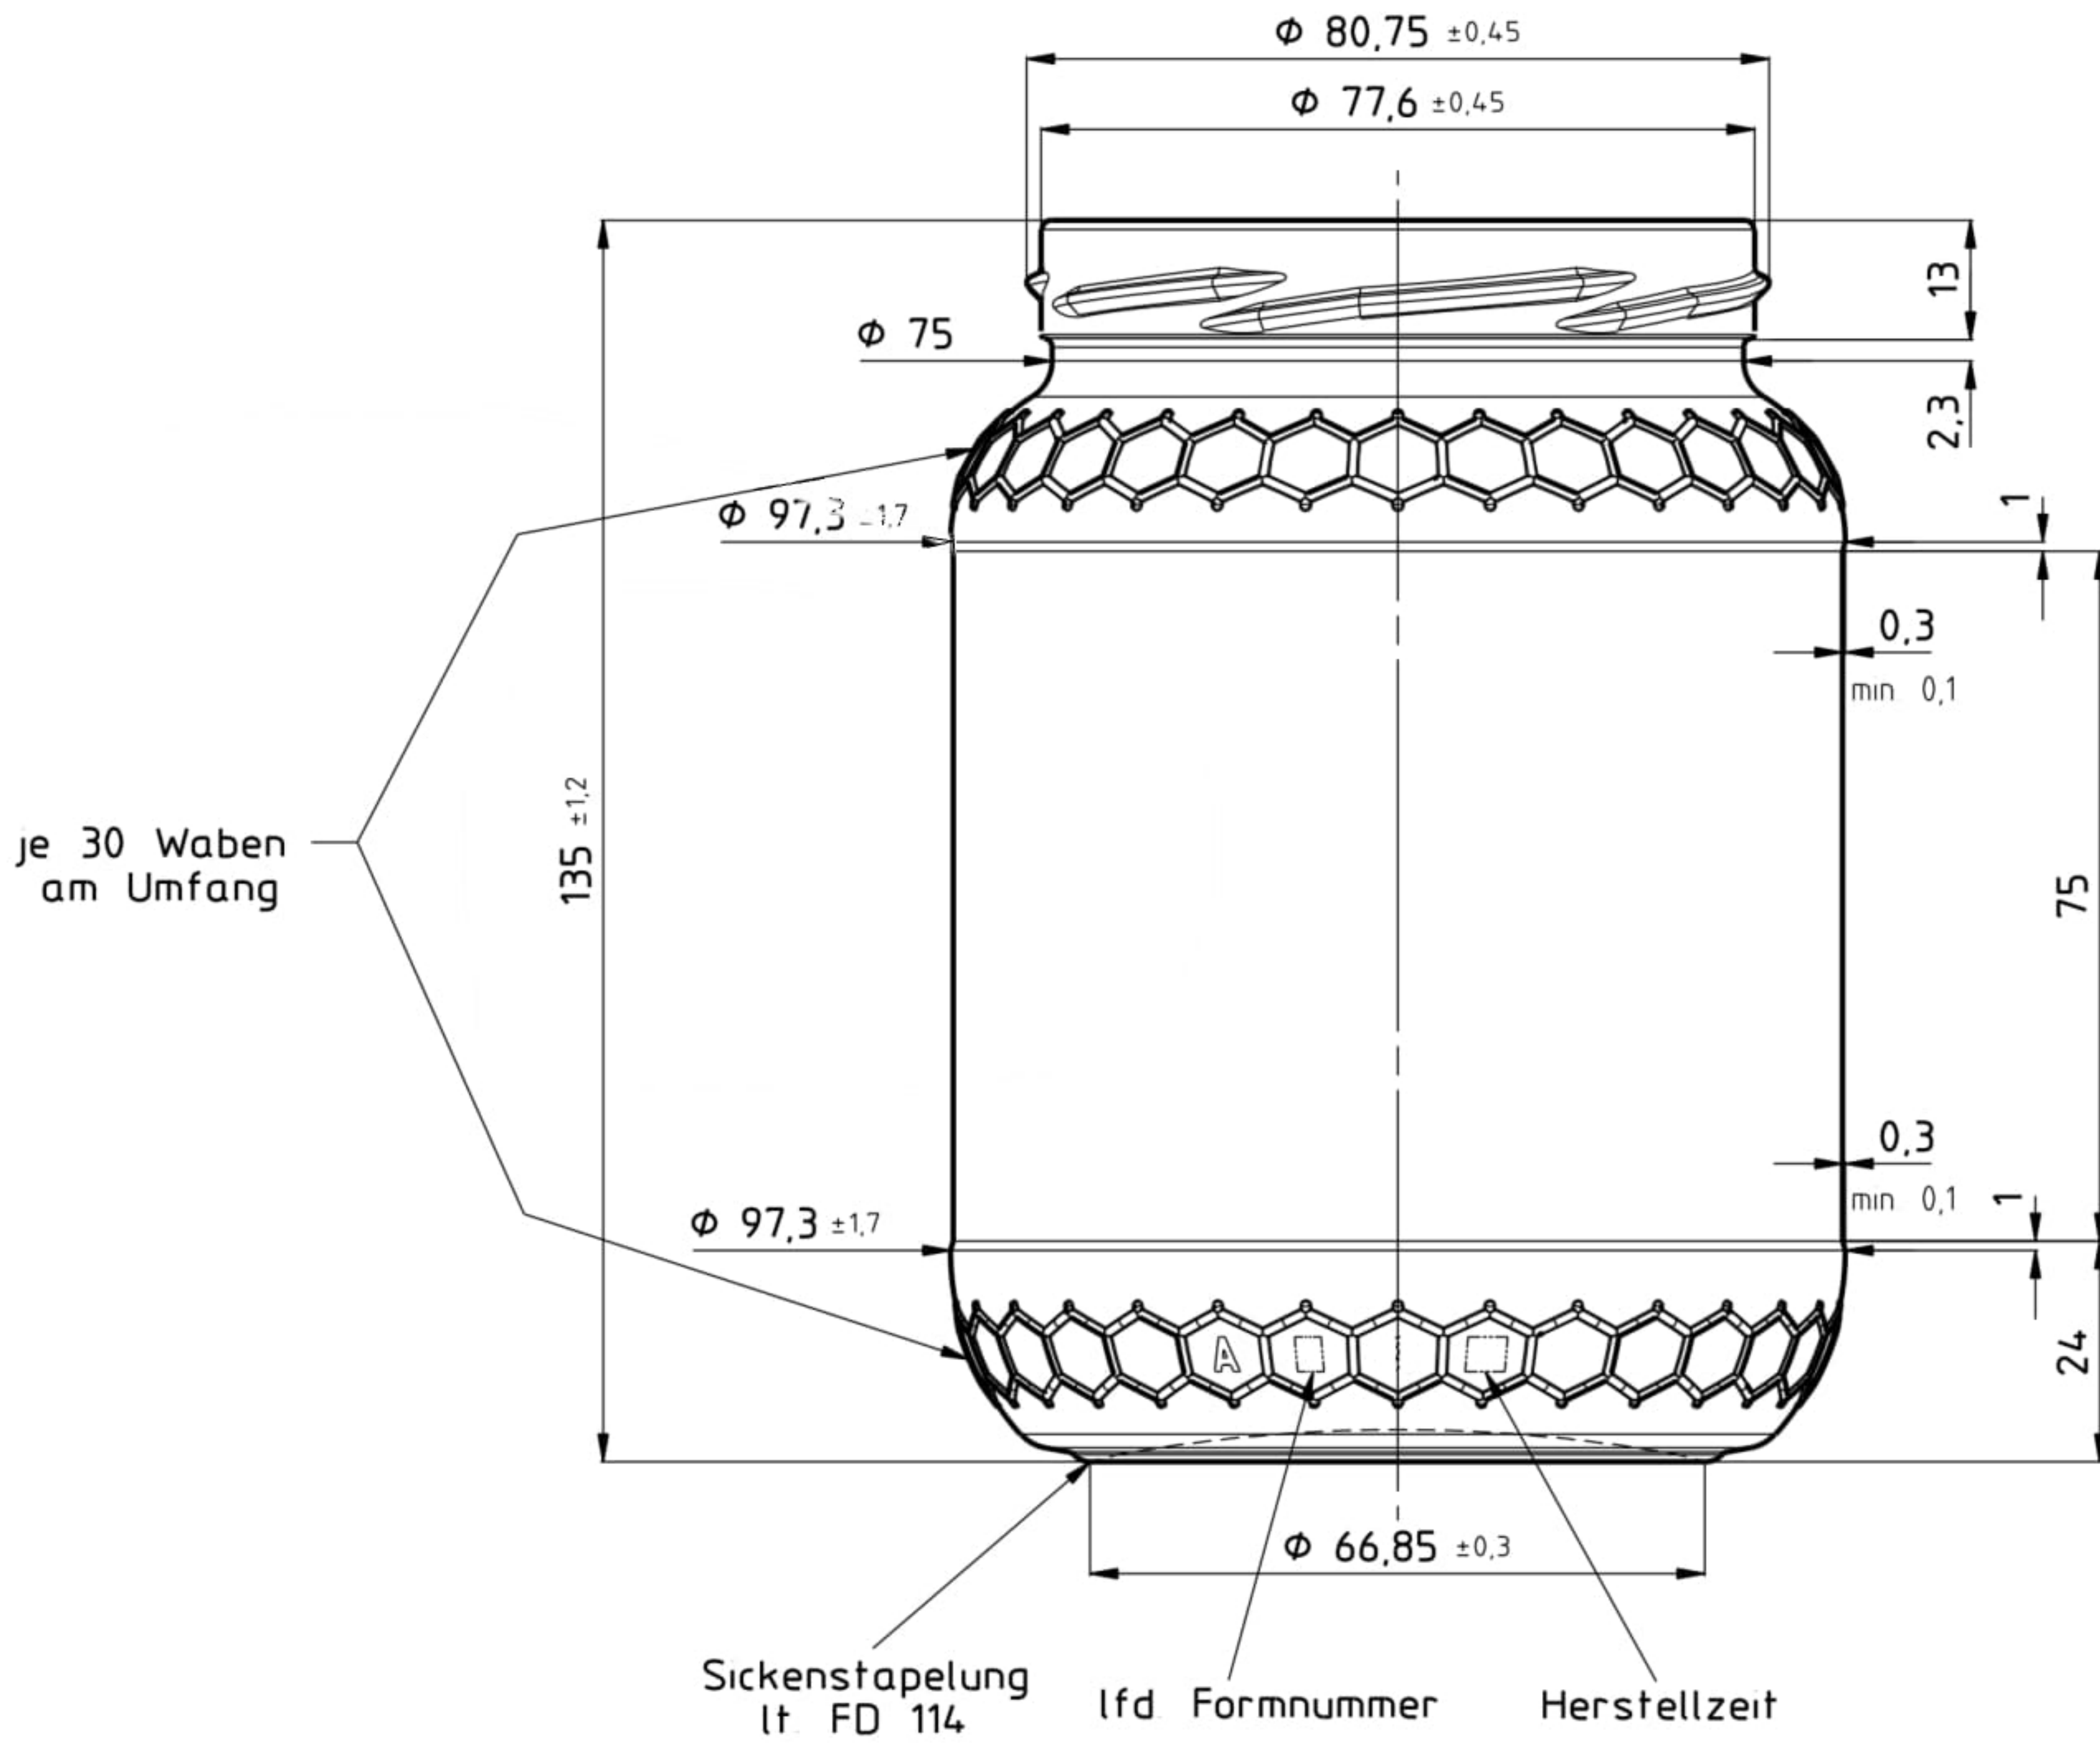

82mm Twist-Off Mundstück
nach EN ISO 9100-11

Bodenansicht

Standkreis gekörnt
oder geriffelt

Rückseite

Lesecode

Honigglas 770