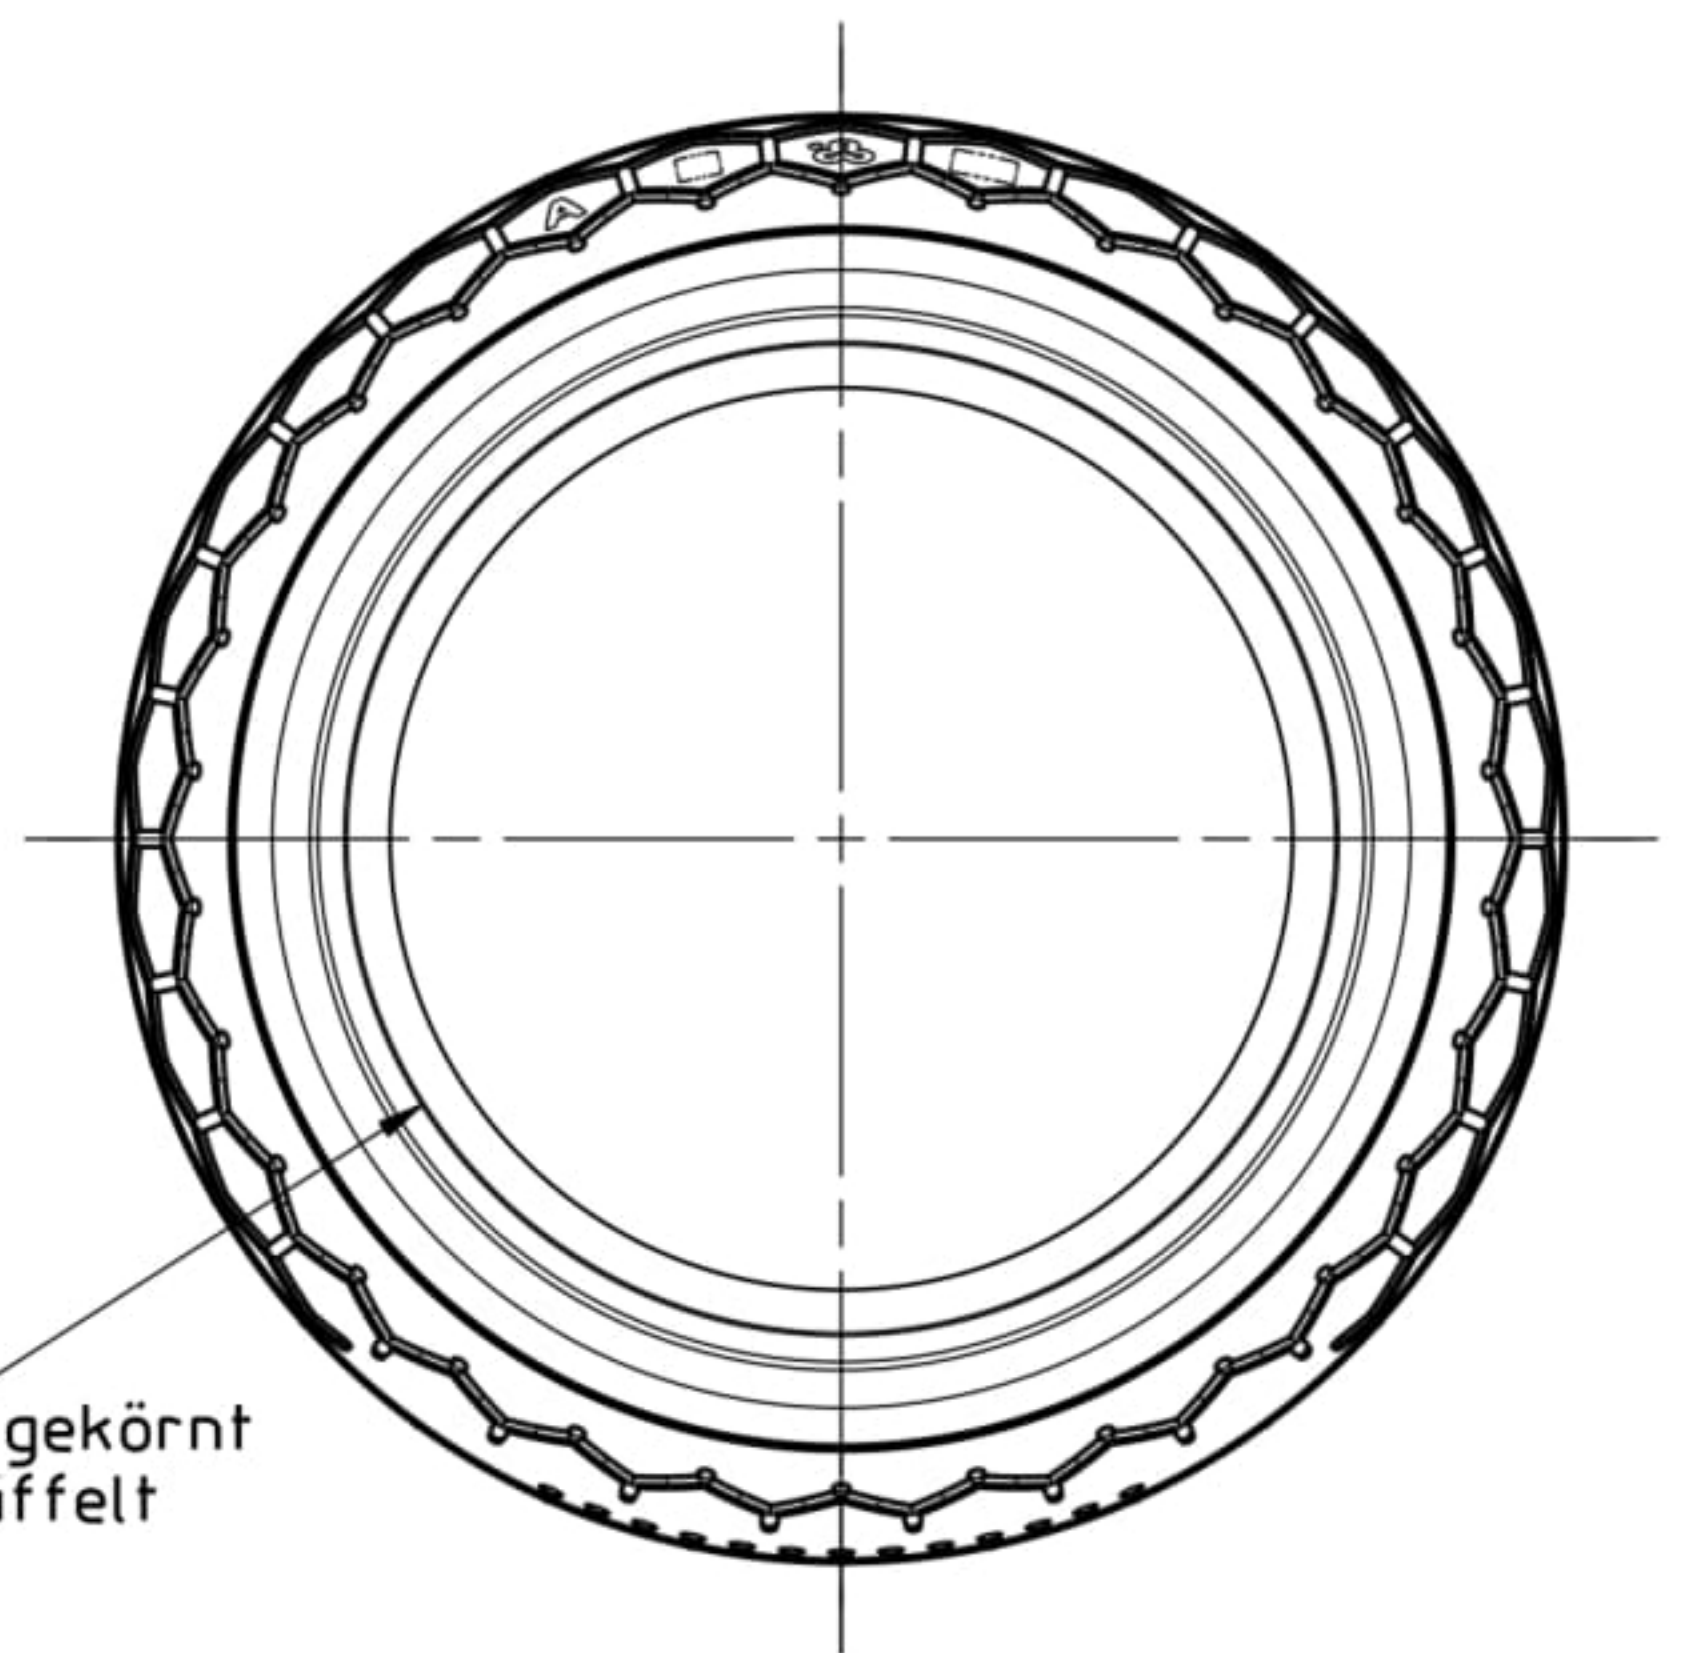

82mm Twist-Off Mundstück
nach EN ISO 9100-11

Bodenansicht

Standkreis gekörnt
oder geriffelt

Rückseite

Lesecode

Honigglas 770